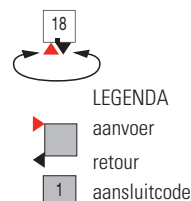

DRL LISA COMPACT 50 MM

DRL ART.NR.	OMSCHRIJVING	AANTAL BUIZEN	HOOGTE A (MM)	BREEDTE B (MM)	H.O.H C (MM)	DIEPTE D (MM)	DIEPTE E (MM)	DIEPTE F (MM)	GEWICHT (KG)	INHOUD (L)	VERMOGEN WATT/EL75/65/20
170740C	LISA Compact 763x400	14	763	400	50	80-95	30	65-85	5,1	3,4	257
170750C	LISA Compact 763x500	14	763	500	50	80-95	30	65-85	6,0	4,0	306
170760C	LISA Compact 763x600	14	763	600	50	80-95	30	65-85	6,9	4,6	355
171240C	LISA Compact 1190x400	23	1211	400	50	80-95	30	65-85	7,6	5,1	418
171250C	LISA Compact 1190x500	23	1211	500	50	80-95	30	65-85	8,9	6,0	535
171260C	LISA Compact 1190x600	23	1211	600	50	80-95	30	65-85	10,2	6,9	627
171540C	LISA Compact 1500x400	30	1503	400	50	80-95	30	65-85	9,4	6,3	549
171550C	LISA Compact 1500x500	30	1503	500	50	80-95	30	65-85	11,1	7,5	672
171560C	LISA Compact 1500x600	30	1503	600	50	80-95	30	65-85	12,7	8,6	801
171840C	LISA Compact 1800x400	35	1807	400	50	80-95	30	65-85	11,6	7,8	665
171850C	LISA Compact 1800x500	35	1807	500	50	80-95	30	65-85	13,6	9,2	831
171860C	LISA Compact 1800x600	35	1807	600	50	80-95	30	65-85	15,6	10,6	971

LISA COMPACT 50 MM

LISA Compact

- A: Hoogtemaat: 763-1211-1503-1807 mm
- B: Breedtemaat: 400-500-600 mm
- C: H.O.H.: 50 mm
- D: 80-95 mm.
- E: 30 mm.
- F: 65-85 mm.

DRL HANDDOEKBEUGEL/KNOP ELEGANCE - LISA