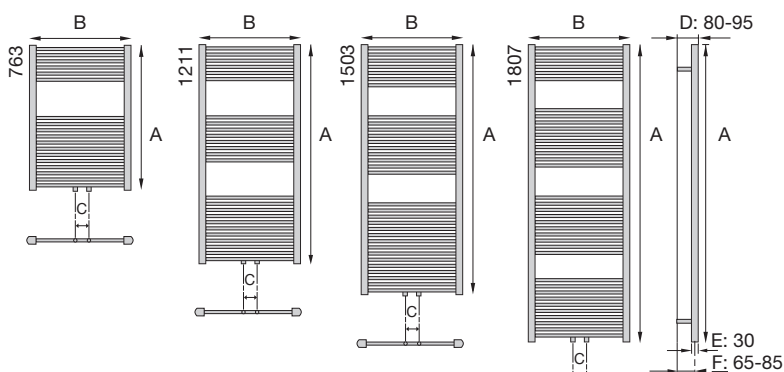

DRL LISA COMPACT 50 MM

DRL ART.NR.	OMSCHRIJVING	AANTAL BUIZEN	HOOGTE A (MM)	BREEDTE B (MM)	H.O.H C (MM)	DIEPTE D (MM)	DIEPTE E (MM)	DIEPTE F (MM)	GEWICHT (KG)	INHOUD (L)	VERMOGEN WATT/EL75/65/20
170740C	LISA Compact 763x400	14	763	400	50	80-95	30	65-85	5,1	3,4	257
170750C	LISA Compact 763x500	14	763	500	50	80-95	30	65-85	6,0	4,0	306
170760C	LISA Compact 763x600	14	763	600	50	80-95	30	65-85	6,9	4,6	355
171240C	LISA Compact 1190x400	23	1211	400	50	80-95	30	65-85	7,6	5,1	418
171250C	LISA Compact 1190x500	23	1211	500	50	80-95	30	65-85	8,9	6,0	535
171260C	LISA Compact 1190x600	23	1211	600	50	80-95	30	65-85	10,2	6,9	627
171540C	LISA Compact 1500x400	30	1503	400	50	80-95	30	65-85	9,4	6,3	549
171550C	LISA Compact 1500x500	30	1503	500	50	80-95	30	65-85	11,1	7,5	672
171560C	LISA Compact 1500x600	30	1503	600	50	80-95	30	65-85	12,7	8,6	801
171840C	LISA Compact 1800x400	35	1807	400	50	80-95	30	65-85	11,6	7,8	665
171850C	LISA Compact 1800x500	35	1807	500	50	80-95	30	65-85	13,6	9,2	831
171860C	LISA Compact 1800x600	35	1807	600	50	80-95	30	65-85	15,6	10,6	971

LISA COMPACT 50 MM

LISA Compact

- A: Hoogtemaat: 763-1211-1503-1807 mm
- B: Breedtemaat: 400-500-600 mm
- C: H.O.H.: 50 mm
- D: 80-95 mm.
- E: 30 mm.
- F: 65-85 mm.

DRL HANDDOEKBEUGEL/KNOP ELEGANCE - LISA