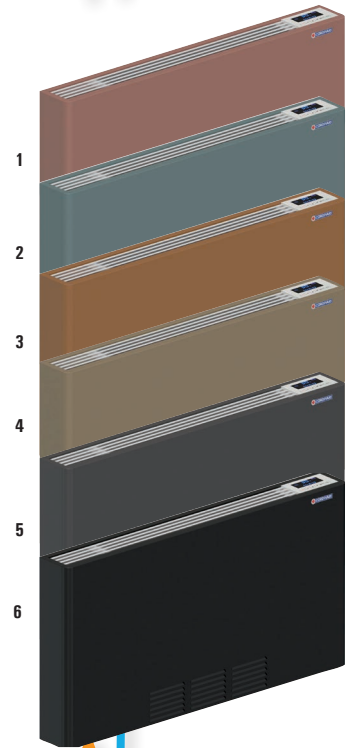

1. 1 F38 Sandstone
2. 2 F33 Emerald sand
3. 3 F31 Corten brown
4. 4 F25 Quartz dust
5. 5 F23 Sparkling grey
6. 6 F04 Graphite grey

OPTIONEEL:
Afstandbediening
(Foto boven)
3-wegklep
(Foto rechts)