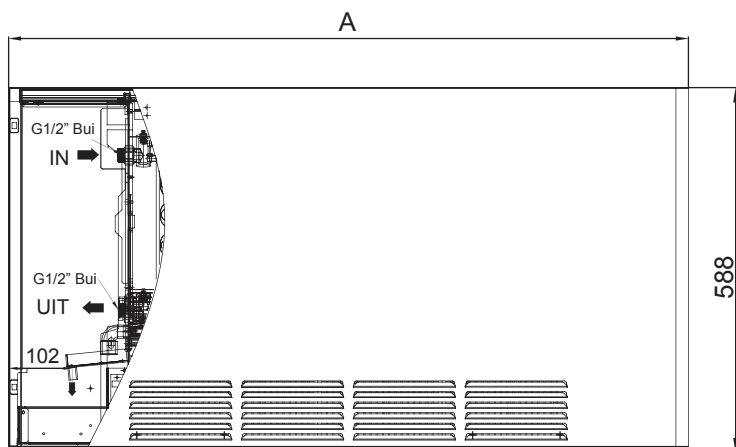

Aansluiting links