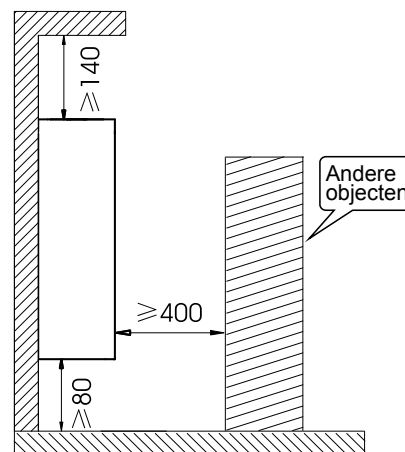

Aansluiting links

Aansluiting Rechts

Alleen beschikbaar voor de witte uitvoeringen

Positionering van de unit tegen de muur

DRL DUURZAAM

LUCCA

LT HYBRIDE

Ventilator convector