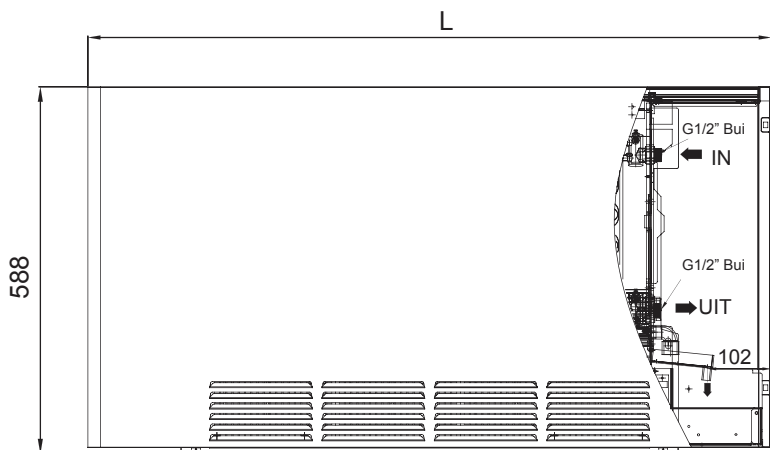

Aansluiting Rechts

Alleen beschikbaar voor de witte uitvoeringen