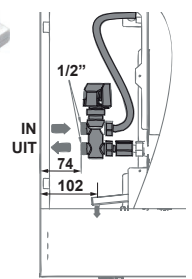

1. 1 F38 Sandstone
2. 2 F33 Emerald sand
3. 3 F31 Corten brown
4. 4 F25 Quartz dust
5. 5 F23 Sparkling grey
6. 6 F04 Graphite grey

OPTIONEEL:
Afstandbediening
(Foto boven)
3-wegklep
(Foto rechts)