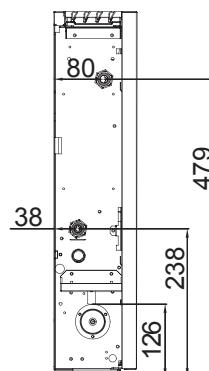

Aansluiting Rechts

Alleen beschikbaar voor de witte uitvoeringen