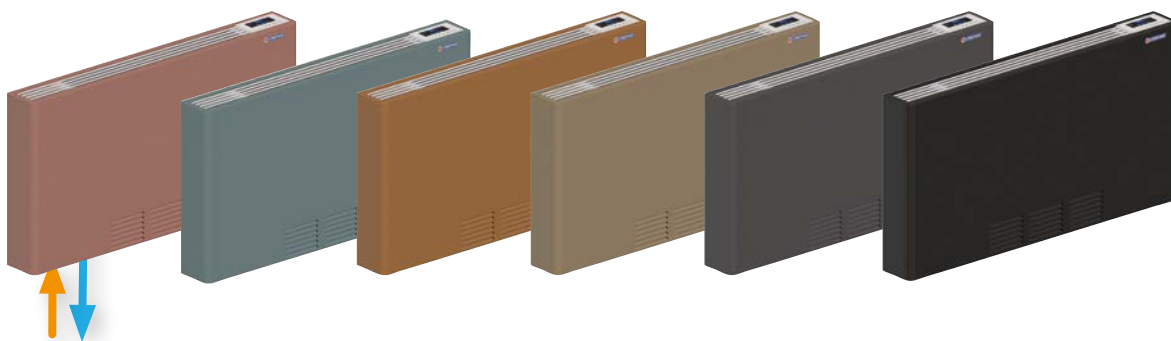

DRL LT HYBRIDE VENTILATOR CONVECTOR

KENMERKEN

- Hoge thermische afgifte
- Zeer laag geluidsniveau
- Efficiënt verwarmen en/of koelen
- Toepasbaar voor LTV systemen
- Modulerende energiezuinige EC-ventilator
- Breed assortiment:
 - Standaard kleur wit RAL9016, leverbaar in 6 metaalkleuren
 - 1 hoogtemaat: 588 mm
 - 4 lengtematen: 694, 894, 1094 of 1294 mm
 - Diversen capaciteiten
- Duidelijke touchscreen bediening
- Elektronische auto functie t.b.v. de ventilator regeling
- Condensopvang met antidruipisolatie
- Eenvoudig te monteren
- Polypropyleen eenvoudig te reinigen stoffilter
- 3-weg klep (by-pass regeling, optioneel)
- IR afstandsbediening (optioneel)
- Snel voelbaar effect dankzij luchtverwarming - koeling

LUCCA LT Hybride wit RAL 9016

Standaard leverbaar met aansluiting links of aansluiting rechts,
In vele capaciteiten verkrijgbaar

LUCCA

LT HYBRIDE

Ventilator convector

LUCCA LT Hybride
Aansluiting links | Kleur: F33 Emerald sand

Trendy kleuren en vele **capaciteiten**

De LUCCA LT Hybride ventilatorconvector, heeft een uitgebreid programma en is in vele capaciteiten en kleuren verkrijgbaar. De witte uitvoeringen zijn leverbaar met een aansluiting links of rechts. De gekleurde uitvoeringen zijn alleen leverbaar met aansluiting links.

LUCCA LT Hybride werkt niet alleen snel en efficiënt maar heeft ook een slanke vorm en heeft een strak design. De LUCCA mag dus zeker gezien worden in iedere ruimte.

LUCCA LT Hybride 6 metaal kleuren:

Aansluiting links, in vele capaciteiten en kleuren verkrijgbaar