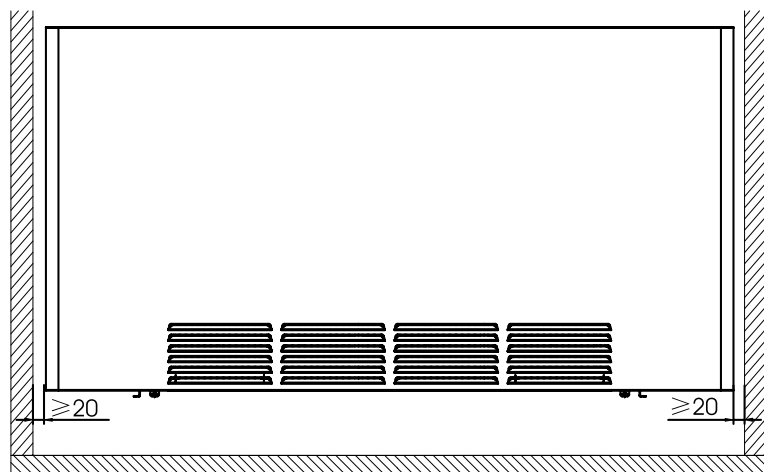

Positionering van de unit tegen de muur