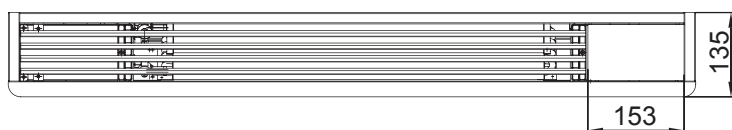

Aansluiting Rechts

Alleen beschikbaar voor de witte uitvoeringen