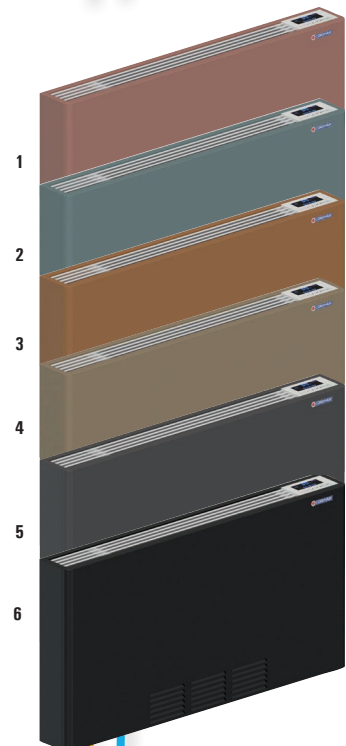

1. 1 F38 Sandstone
2. 2 F33 Emerald sand
3. 3 F31 Corten brown
4. 4 F25 Quartz dust
5. 5 F23 Sparkling grey
6. 6 F04 Graphite grey

OPTIONEEL:
Afstandbediening
(Foto boven)
3-wegklep
(Foto rechts)