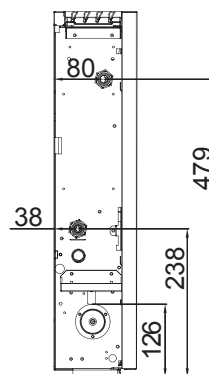

Aansluiting Rechts

Alleen beschikbaar voor de witte uitvoeringen