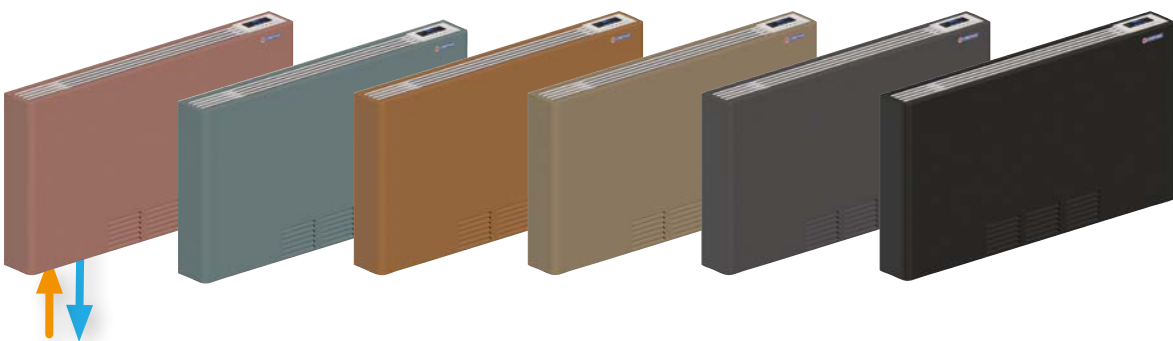

KENMERKEN

- Hoge thermische afgifte
- Zeer laag geluidsniveau
- Efficiënt verwarmen en/of koelen
- Toepasbaar voor LTV systemen
- Modulerende energiezuinige EC-ventilator
- Breed assortiment:
 - Standaard kleur wit RAL9016, leverbaar in 6 metaalkleuren
 - 1 hoogtemaat: 588 mm
 - 4 lengtematen: 694, 894, 1094 of 1294 mm
 - Diversen capaciteiten
- Duidelijke touchscreen bediening
- Elektronische auto functie t.b.v. de ventilator regeling
- Condensopvang met antidruipisolatie
- Eenvoudig te monteren
- Polypropyleen eenvoudig te reinigen stoffilter
- 3-weg klep (by-pass regeling, optioneel)
- IR afstandsbediening (optioneel)
- Snel voelbaar effect dankzij luchtverwarming - koeling

LUCCA LT Hybride wit RAL 9016

Standaard leverbaar met aansluiting links of aansluiting rechts,
In vele capaciteiten verkrijgbaar

LUCCA

LT HYBRIDE

Ventilator convector

LUCCA LT Hybride
Aansluiting links | Kleur: F33 Emerald sand

Trendy kleuren en vele **capaciteiten**

De LUCCA LT Hybride ventilatorconvector, heeft een uitgebreid programma en is in vele capaciteiten en kleuren verkrijgbaar. De witte uitvoeringen zijn leverbaar met een aansluiting links of rechts. De gekleurde uitvoeringen zijn alleen leverbaar met aansluiting links.

LUCCA LT Hybride werkt niet alleen snel en efficiënt maar heeft ook een slanke vorm en heeft een strak design. De LUCCA mag dus zeker gezien worden in iedere ruimte.

LUCCA LT Hybride 6 metaal kleuren:

Aansluiting links, in vele capaciteiten en kleuren verkrijgbaar