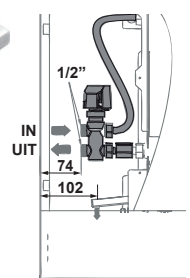

1. 1 F38 Sandstone
2. 2 F33 Emerald sand
3. 3 F31 Corten brown
4. 4 F25 Quartz dust
5. 5 F23 Sparkling grey
6. 6 F04 Graphite grey

OPTIONEEL:
Afstandbediening
(Foto boven)
3-wegklep
(Foto rechts)