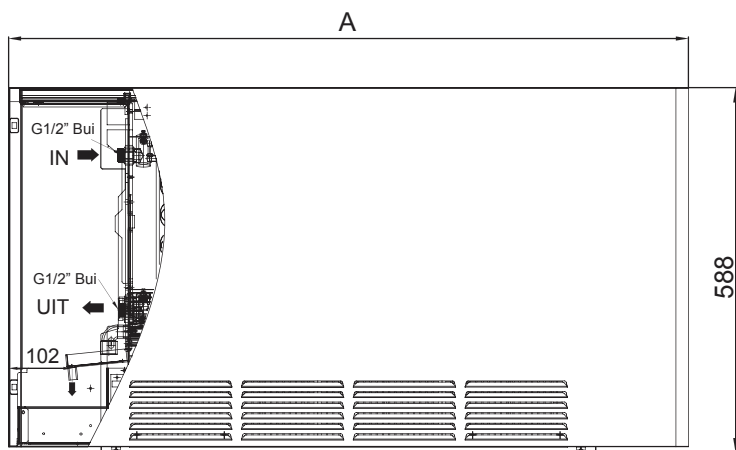

VERWARMEN
& **OF KOELEN**

Aansluiting links