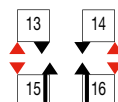

Plaats DRL stromingsbuis; bij aansluiting 15 en 16

1. **LEGENDA**
2. aanvoer
   - retour
   - stromingsbuis
   - aansluitcode