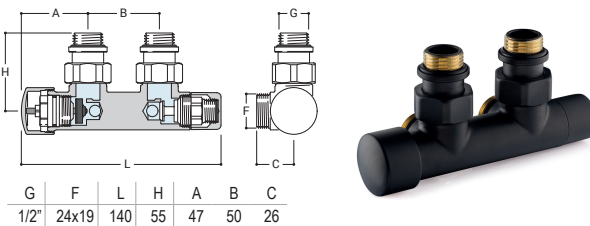

DRL OVUS ONDERBLOK 2 x 1/2" h.o.h. 50 mm HAAKS
knop Rechts | Thermostatisch voorber. | Mat Zwart

DRL.ART.NR.	KLEUR	AANSLUITING	CODE
550122	Mat Zwart	Ø 14-15-16 mm	K04

AANSLUITSET
APART
BESTELLEN