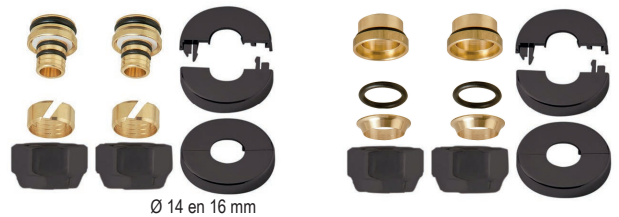

DRL OVUS MAT ZWART AANSLUITSET 14 of 16 mm x 2 mm
VPE en alu. inlage+ mat zwart rozetten

DRL.ART.NR.	KLEUR	AANSLUITING	CODE
550131	Mat Zwart	Ø 14 mm	K01
550132	Mat Zwart	Ø 16 mm	K01

DRL OVUS MAT ZWART AANSLUITSET 15 mm
tbv koper en CV buis + Mat Zwarte rozetten

550133	Mat Zwart	Ø 15 mm	K01

Ø 14 en 16 mm

DRL OVUS ONDERBLOK 2 x 1/2" h.o.h. 50 mm HAAKS
Knop Links | Thermostatisch voorber. | Mat Zwart

DRL.ART.NR.	KLEUR	AANSLUITING	CODE
550123	Mat Zwart	Ø 14-15-16 mm	K04

LET OP:
AANSLUITSET
APART
BESTELLEN