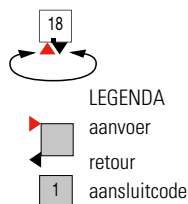

DRL DESIGN **BADKAMER** RADIATOREN

Het model DRL LISA RECHT COMPACT Mat Zwart is in 8 modellen leverbaar. Er zijn 4 hoogtes en 2 breedte maten. Het aantal ronde buizen per radiator is respectievelijk 14, 23, 30 en 35. De diameter van deze buizen is Ø 22 mm. De LISA RECHT COMPACT Mat Zwart, is geschikt voor verticale toepassing.

Materiaal:	Verticale collectoren uitgevoerd in gecoat carbonstaal (D-profiel 30x40mm). Horizontale verwarmingselementen in gecoat carbonstaal Ø 22 mm.
Hoogte:	763, 1211, 1503 en 1800 mm.
Breedte:	500 en 600 mm.
Dieptes:	D: 80-95 mm. E: 30 mm. F: 65-85 mm.
Aansluiting:	Onderzijde 2 x ½" binnendraad midden-onder h.o.h. 50 mm. Bovenzijde 2 x ½" binnendraad voor montage van een ontlufter of blindstop.
Kleur:	Mat Zwart
Accessoires:	DRL BADKAMER radiatoren ACCESSOIRES
Kranensets:	DRL DESIGNKRANEN
Levertijd:	Mits op voorraad, maximaal 10 werkdagen.
Garantie:	5 jaar fabrieksgarantie op lak en lekdichtheid.

DRL LISA RECHT COMPACT 50mm MAT ZWART

DRL OVUS Onderblok 2 x ½" h.o.h. 50 mm HAAKS
Knop Recht, Mat Zwart, Thermostatisch voorbereid

Bijbehorende koppelingset 14/2, 16/2 of 15 mm met
Mat Zwarte rozetten, apart te bestellen.

DRAYTON Mat Zwart/Chroom (Links), OVUS Picco Mat Zwart
(Rechts) Thermostatische regelelementen M30x1,5