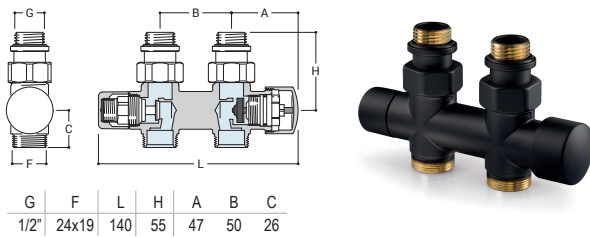

DRL OVUS ONDERBLOK 2 x 1/2" h.o.h. 50 mm RECHT
knop Links of Rechts (omkeerbaar) | Thermostatisch voorber. | Mat Zwart

DRL.ART.NR.	KLEUR	AANSLUITING	CODE
550121	Mat Zwart	Ø 14-15-16 mm	K04

LET OP:
AANSLUITSET
APART
BESTELLEN