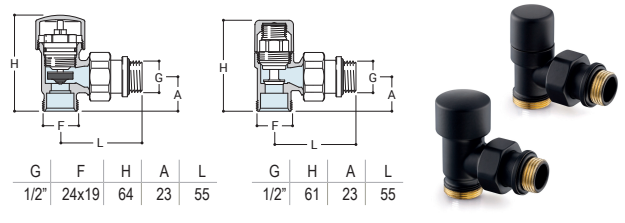

DRL OVUS DESIGNKRAAN 1/2" HAAKS en Voetventiel 1/2" Haaks
Thermostatisch voorber. | Mat Zwart

DRL.ART.NR.	KLEUR	AANSLUITING	CODE
550112	Mat Zwart	Ø 14-15-16 mm	K04

LET OP:
AANSLUITSET
APART
BESTELLEN