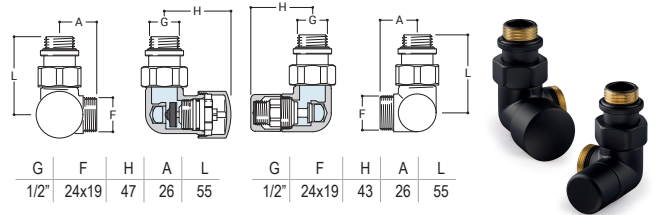

DRL OVUS DESIGNKRAAN 1/2" DUBBELHAAKS knop Links en
Voetventiel 1/2" Dubbelhaaks Rechts | Thermostatisch voorber. | Mat Zwart

DRL.ART.NR.	KLEUR	AANSLUITING	CODE
550114	Mat Zwart	Ø 14-15-16 mm	K04

AANSLUITSET
APART
BESTELLEN