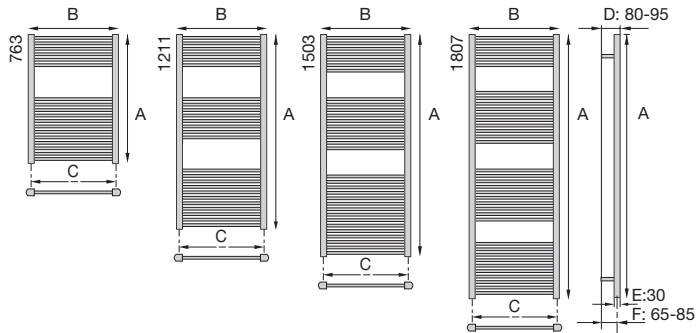

## BADKAMER RADIATOREN

DRL ART.NR.	OMSCHRIJVING	AANTAL BUIZEN	HOOGTE A (MM)	BREEDTE B (MM)	H.O.H C (MM)	DIEPTE D (MM)	DIEPTE E (MM)	DIEPTE F (MM)	GEWICHT (KG)	INHOUD (L)	VERMOGEN WATT/EL75/65/20
172750	Lisa recht 763x500 4x1/2" mat zwart	14	763	500	450	80-95	30	65-85	6,0	4,0	306
172760	Lisa recht 763x600 4x1/2" mat zwart	14	763	600	550	80-95	30	65-85	6,9	4,6	355
173250	Lisa recht 1211x500 4x1/2" mat zwart	23	1211	500	450	80-95	30	65-85	8,9	6,0	535
173260	Lisa recht 1211x600 4x1/2" mat zwart	23	1211	600	550	80-95	30	65-85	10,2	6,9	627
173550	Lisa recht 1503x500 4x1/2" mat zwart	30	1503	500	450	80-95	30	65-85	11,1	7,5	672
173560	Lisa recht 1503x600 4x1/2" mat zwart	30	1503	600	550	80-95	30	65-85	12,7	8,6	801
173850	Lisa recht 1807x500 4X1/2" mat zwart	35	1807	500	450	80-95	30	65-85	13,6	9,2	831
173860	Lisa recht 1807x600 4X1/2" mat zwart	35	1807	600	550	80-95	30	65-85	15,6	10,6	971