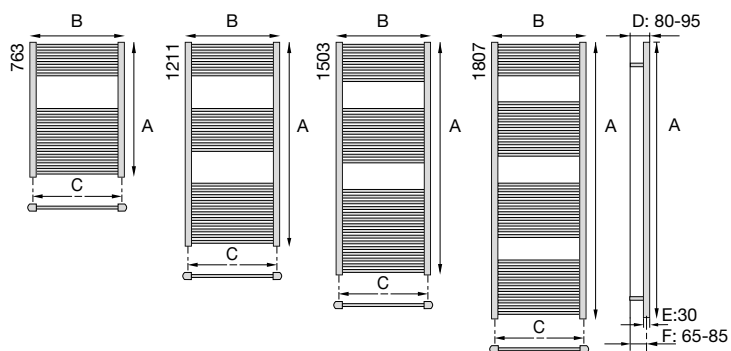

Plaats DRL stromingsbuis; bij aansluiting 15 en 16

1. **LEGENDA**
2. aanvoer
   - retour
   - stromingsbuis
   - aansluitcode