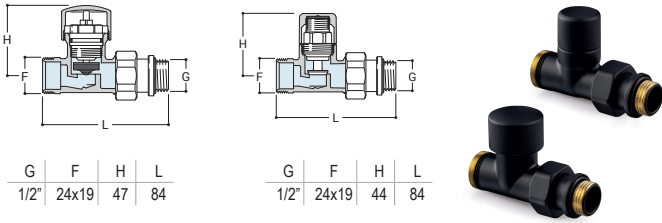

DRL OVUS DESIGNKRAAN MAT ZWART - AFMETINGEN

DESIGNKRANEN

DRL OVUS DESIGNKRAAN 1/2" RECHT en Voetventiel 1/2" Recht
Thermostatisch voorber. | Mat Zwart

DRL.ART.NR.	KLEUR	AANSLUITING	CODE
550111	Mat Zwart	Ø 14-15-16 mm	K04

LET OP:
AANSLUITSET
APART
BESTELLEN