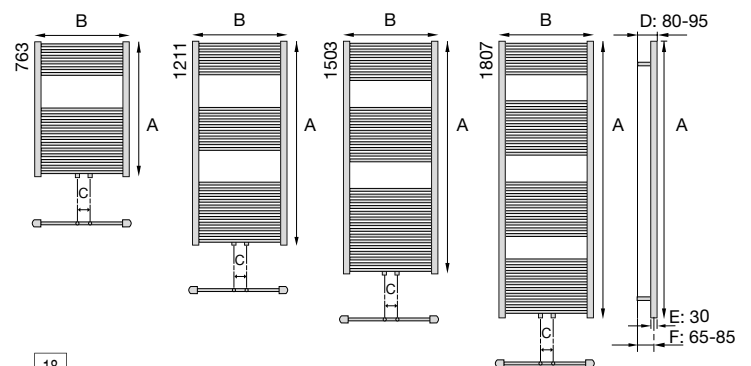

DRL DESIGN **BADKAMER** RADIATOREN

Het model DRL LISA RECHT COMPACT Mat Zwart is in 8 modellen leverbaar. Er zijn 4 hoogtes en 2 breedte maten. Het aantal ronde buizen per radiator is respectievelijk 14, 23, 30 en 35. De diameter van deze buizen is Ø 22 mm. De LISA RECHT COMPACT Mat Zwart, is geschikt voor verticale toepassing.

Materiaal:	Verticale collectoren uitgevoerd in gecoat carbonstaal (D-profiel 30x40mm). Horizontale verwarmingselementen in gecoat carbonstaal Ø 22 mm.
Hoogte:	763, 1211, 1503 en 1800 mm.
Breedte:	500 en 600 mm.
Dieptes:	D: 80-95 mm. E: 30 mm. F: 65-85 mm.
Aansluiting:	Onderzijde 2 x ½" binnendraad midden-onder h.o.h. 50 mm. Bovenzijde 2 x ½" binnendraad voor montage van een ontlufter of blindstop.
Kleur:	Mat Zwart
Accessoires:	DRL BADKAMER radiatoren ACCESSOIRES
Kranensets:	DRL DESIGNKRANEN
Levertijd:	Mits op voorraad, maximaal 10 werkdagen.
Garantie:	5 jaar fabrieksgarantie op lak en lekdichtheid.

DRL LISA RECHT COMPACT 50mm MAT ZWART

DRL OVUS Onderblok 2 x ½" h.o.h. 50 mm HAAKS
Knop Recht, Mat Zwart, Thermostatisch voorbereid

Bijbehorende koppelingset 14/2, 16/2 of 15 mm met
Mat Zwarte rozetten, apart te bestellen.

DRAYTON Mat Zwart/Chroom (Links), OVUS Picco Mat Zwart
(Rechts) Thermostatische regelelementen M30x1,5