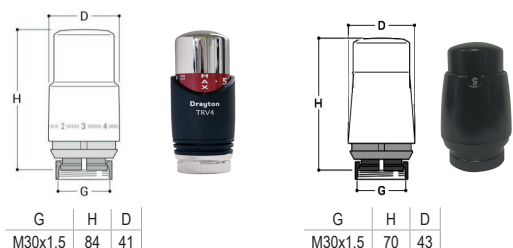

DRL DRAYTON+OVUS THERMOSTATISCH REGELEMENT M30 x 1,5 uitvoering

DRL ART.NR.	KLEUR	UITVOERING	CODE
550141	DRAYTON- Mat Zwart/Chroom	M30 x 1,5	K05
553085	OVUS- Picco Mat Zwart/Mat Zwart	M30 x 1,5	K06