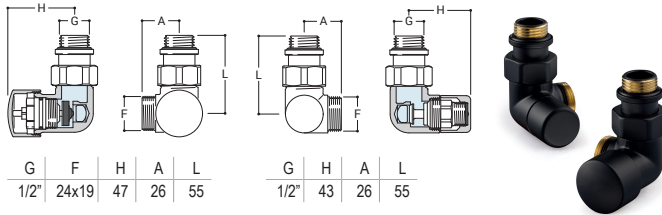

DRL OVUS DESIGNKRAAN 1/2" DUBBELHAAKS knop Rechts en
Voetventiel 1/2" Dubbelhaaks Links | Thermostatisch voorber. | Mat Zwart

DRL.ART.NR.	KLEUR	AANSLUITING	CODE
550113	Mat Zwart	Ø 14-15-16 m	

LET OP:
AANSLUITSET
APART
BESTELLEN