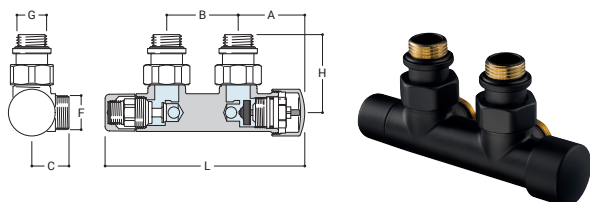

DRL OVUS DESIGNKRAAN MAT ZWART - AFMETINGEN

DESIGNKRANEN

DRL OVUS DESIGNKRAAN 1/2" RECHT en Voetventiel 1/2" Recht
Thermostatisch voorber. | Mat Zwart

DRL.ART.NR.	KLEUR	AANSLUITING	CODE
550111	Mat Zwart	Ø 14-15-16 mm	K04

LET OP:
AANSLUITSET
APART
BESTELLEN

DRL OVUS DESIGNKRAAN 1/2" HAAKS en Voetventiel 1/2" Haaks
Thermostatisch voorber. | Mat Zwart

DRL.ART.NR.	KLEUR	AANSLUITING	CODE
550112	Mat Zwart	Ø 14-15-16 mm	K04

LET OP:
AANSLUITSET
APART
BESTELLEN

DRL OVUS DESIGNKRAAN 1/2" DUBBELHAAKS knop Rechts en
Voetventiel 1/2" Dubbelhaaks Links | Thermostatisch voorber. | Mat Zwart

DRL.ART.NR.	KLEUR	AANSLUITING	CODE
550113	Mat Zwart	Ø 14-15-16 m	

LET OP:
AANSLUITSET
APART
BESTELLEN

DRL OVUS DESIGNKRAAN 1/2" DUBBELHAAKS knop Links en
Voetventiel 1/2" Dubbelhaaks Rechts | Thermostatisch voorber. | Mat Zwart

DRL.ART.NR.	KLEUR	AANSLUITING	CODE
550114	Mat Zwart	Ø 14-15-16 mm	K04

AANSLUITSET
APART
BESTELLEN

DRL OVUS ONDERBLOK 2 x 1/2" h.o.h. 50 mm RECHT
knop Links of Rechts (omkeerbaar) | Thermostatisch voorber. | Mat Zwart

DRL.ART.NR.	KLEUR	AANSLUITING	CODE
550121	Mat Zwart	Ø 14-15-16 mm	K04

LET OP:
AANSLUITSET
APART
BESTELLEN

DRL OVUS MAT ZWART AANSLUITSET 14 of 16 mm x 2 mm
VPE en alu. inlage+ mat zwart rozetten

DRL.ART.NR.	KLEUR	AANSLUITING	CODE
550131	Mat Zwart	Ø 14 mm	K01
550132	Mat Zwart	Ø 16 mm	K01

DRL OVUS MAT ZWART AANSLUITSET 15 mm
tbv koper en CV buis + Mat Zwarte rozetten

550133	Mat Zwart	Ø 15 mm	K01

Ø 14 en 16 mm

DRL OVUS ONDERBLOK 2 x 1/2" h.o.h. 50 mm HAAKS
Knop Links | Thermostatisch voorber. | Mat Zwart

DRL.ART.NR.	KLEUR	AANSLUITING	CODE
550123	Mat Zwart	Ø 14-15-16 mm	K04

LET OP:
AANSLUITSET
APART
BESTELLEN

DRL OVUS ONDERBLOK 2 x 1/2" h.o.h. 50 mm HAAKS
knop Rechts | Thermostatisch voorber. | Mat Zwart