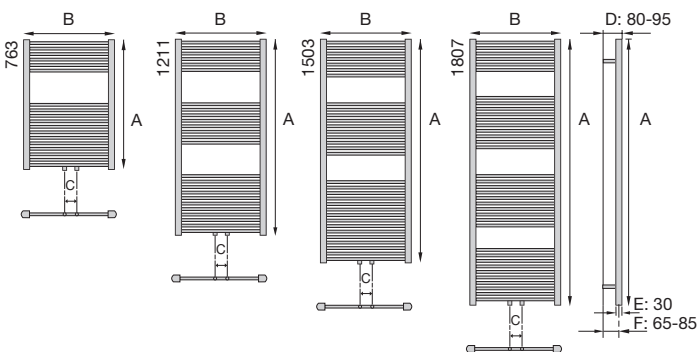

### LEGENDA

- aanvoer
- retour
- stromingsbuis
- aansluitcode

LISA 4X 1/2" MAT ZWART

- **Materiaal:** Verticale collectoren uitgevoerd in gecoat carbonstaal (D-profiel 30x40mm). Horizontale verwarmingselementen in gecoat carbonstaal Ø 22 mm.
- **Hoogte:** 763, 1211, 1503 en 1807 mm.
- **Breedte:** 500 en 600 mm.
- **Dieptes:** D: 80-95 mm.  
E: 30 mm.  
F: 65-85 mm.
- **Aansluiting:** Onderzijde 2 x 1/2" binnendraad.  
Bovenzijde 2 x 1/2" binnendraad voor montage ontluchter, blindtop of stromingsbuis.
- **Stromingsbuis:** Bij aansluiting 15 en 16 gelijktijdig bestellen en monteren.
- **Kleur:** Mat Zwart
- **Accessoires:** Zie tevens DRL BADKAMER radiatoren ACCESSOIRES.
- **Kranensets:** Zie tevens DRL DESIGNKRANEN.
- **Levertijd:** Mits op voorraad, maximaal 10 werkdagen.
- **Garantie:** 5 jaar fabrieksgarantie op lak en lektheid.
- **SnelSelect:** Via het internet snel, eenvoudig en foutloos selecteren. U kunt het SnelSelect-programma gebruiken via [www.snelselect.nl](http://www.snelselect.nl)

### LEGENDA

- aanvoer
- retour
- aansluitcode

LISA COMPACT 50 mm  
MAT ZWART

- **Materiaal:** Verticale collectoren uitgevoerd in gecoat carbonstaal (D-profiel 30x40mm). Horizontale verwarmingselementen in gecoat carbonstaal Ø 22 mm.
- **Hoogte:** 763, 1190, 1503 en 1800 mm.
- **Breedte:** 500 en 600 mm.
- **Dieptes:** D: 80-95 mm.  
E: 30 mm.  
F: 65-85 mm.
- **Aansluiting:** Onderzijde 2 x 1/2" binnendraad midden-onder h.o.h. 50 mm.  
Bovenzijde 2 x 1/2" binnendraad voor montage van ontluchter of blindstop.
- **Kleur:** Mat Zwart
- **Accessoires:** Zie tevens DRL BADKAMER radiatoren ACCESSOIRES.
- **Kranensets:** Zie tevens DRL DESIGNKRANEN.
- **Levertijd:** Mits op voorraad, maximaal 10 werkdagen.
- **Garantie:** 5 jaar fabrieksgarantie op lak en lektheid.
- **SnelSelect:** Via het internet snel, eenvoudig en foutloos selecteren. U kunt het SnelSelect-programma gebruiken via [www.snelselect.nl](http://www.snelselect.nl)