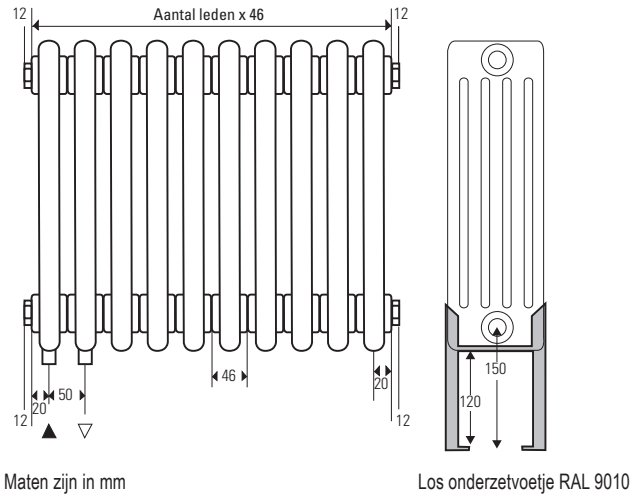

Maten zijn in mm

Los onderzetvoetje RAL 9010