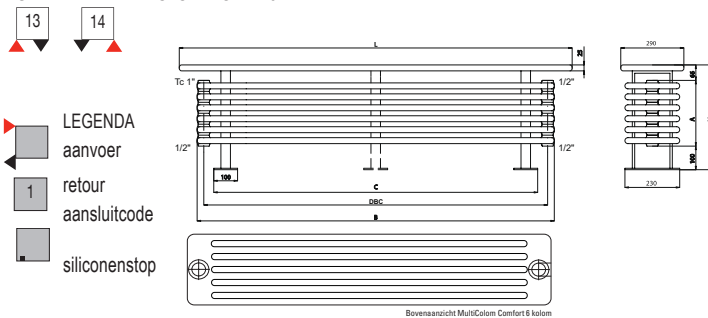

DRL ART.NR.	HOOGTE H (mm)	LENGTE L (mm)	AANTAL ELEMENTEN (mm)	DIEPTE (mm)	H.O.H. AANSLUITING (mm)	A (mm)	B (mm)	C (mm)	GEWICHT (kg)	WATER INHOUD (Lt)	AFGIFTE 75/65/20	
											(Watt)	kcal/h*
369001	350	650	4	290	444	184	500	350	28	6,4	424	365
369002		806			600	184	656	506	32	7,6	536	461
369003		1006			800	184	856	706	38	9,6	676	581
369004		1350			1144	184	1200	1050	45	13,0	900	744
369005		1650			1444	184	1500	1350	53	15,8	1080	929
369006		1950			1744	184	1800	1650	62	18,7	1252	1077
369007		2150			1944	184	2000	1850	71	20,7	1360	1170
369008		2350			2144	184	2200	2050	77	22,6	1464	1259
369009		2650			2444	184	2500	2350	86	25,5	1612	1386
369011	396	650	5	290	444	230	500	350	31	8,0	530	456
369012		806			600	230	656	506	36	9,5	670	576
369013		1006			800	230	856	706	43	12,0	845	727
369014		1350			1144	230	1200	1050	51	16,2	1125	968
369015		1650			1444	230	1500	1350	61	19,8	1350	1161
369016		1950			1744	230	1800	1650	70	23,4	1565	1346
369017		2150			1944	230	2000	1850	81	25,8	1770	1462
369018		2350			2144	230	2200	2050	88	28,2	1830	1574
369019		2650			2444	230	2500	2350	98	31,8	2015	1733
369021	442	650	6	290	444	276	500	350	34	9,6	636	547
369022		806			600	276	656	506	40	11,4	804	691
369023		1006			800	276	856	706	48	14,4	1014	872
369024		1350			1144	276	1200	1050	57	19,4	1350	1161
369025		1650			1444	276	1500	1350	68	23,8	1620	1393
369026		1950			1744	276	1800	1650	79	28,1	1878	1615
369027		2150			1944	276	2000	1850	91	31,0	2040	1754
369028		2350			2144	276	2200	2050	98	33,9	2196	1889
369029		2650			2444	276	2500	2350	109	38,2	24518	2079

STANDAARD AANSLUITINGEN 13 EN 14

SPECIFICATIES:

- **Materiaal:** Buizen in gepoedercoat staal $\varnothing$ 25 mm
  Zitting van massief hout 25 mm
- **Afgifte:** In Watt bij 75/65/20 | Conform EN 442
- **Werkdruk:** Afgeperst op 10,5 bar. Maximale werkdruk van 8 bar bij 95°C.
- **Vermogens:** Tussen 54 en 8750 Watt
- **Aansluitingen:** STANDAARD: 13 en 14
- **Kleuren:** Wit RAL 9010 of 9016
  Leverbaar tegen een meerprijs in alle RAL- en diverse metaalkleuren (zie kleurenkaarten achterin)
  Zitting: Massief hout
  Gepoedercoat met ecologisch poeder
- **Lakproces**
- **Garantie:** 5 jaar fabrieksgarantie
- **Selecties maken:** Met www.snelselect.nl kunt u snel en eenvoudig selecties maken, calculeren en bestelinformatie genereren voor uw groothandel

KENMERKEN MULTICOLOM COMFORT

- Hoogte maten (A) 350, 650, 396 en 442 mm, 4 t/m 6 elementen
- Lengte maten 650, 806, 1006, 1350, 1650, 1950, 2150, 2350 en 2650 mm
- Diepte: 290 mm
- Hoge warmte afgifte dus uitermate geschikt voor lage temperatuurinstallaties
- Door grote oppervlakte straalt de kolomradiator veel warmte uit
- Duurzaam en energiebesparend
- Zeer lange levensduur dankzij hoge kwaliteit
- Gemakkelijk schoon te houden