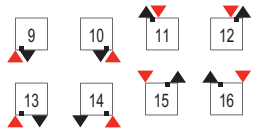

COMPACT AANSLUITINGEN 9 T/M 18:
(Meerprijs)

18 Middenonderaansluiting 18 is alleen toepasbaar bij een even aantal elementen