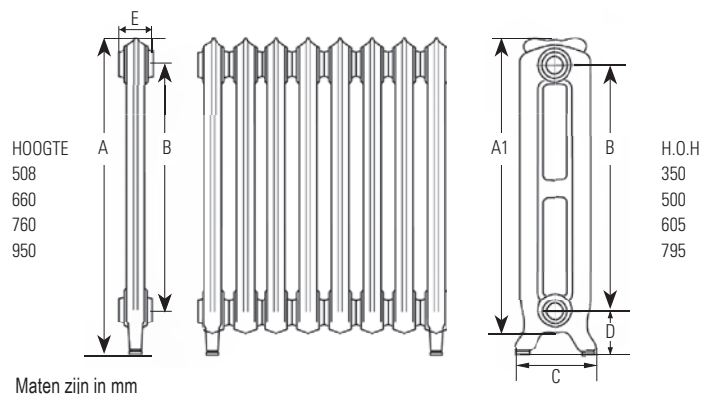

DRL DECO kranenset (Art.nr. 904001).

Bekijk ook de gehele serie DRL KLASSIEKE KRANENSETS

DRL DECORATO 2 KOLOMS

TYPE	A (mm)	A1 (mm)	B (mm)	C (mm)	D (mm)	E (mm)	Gewicht (kg)	Inhoud (l)	Afgifte Watt 75/65/20 p.e.
DECORATO 2/508 Middenlid	508	446	350	210	115	78	7,4	1,7	93
DECORATO 2/508 Eindlid			350	210	115	78	8,4	1,7	93
DECORATO 2/660 Middenlid		595	500	203	115	78	10,5	2,3	111
DECORATO 2/660 Eindlid	660		500	203	115	78	11,2	2,3	111
DECORATO 2/760 Middenlid		680	605	203	115	78	11,0	2,6	118
DECORATO 2/760 Eindlid	760		605	203	115	78	12,2	2,6	118
DECORATO 2/950 Middenlid		890	795	203	115	78	13,4	3,3	154
DECORATO 2/950 Eindlid	950		795	203	115	78	14,4	3,3	154

LET OP! De genoemde maten en specificaties bij gietijzeren radiatoren zijn indicatief, hieraan kunnen geen rechten worden ontleend. Op uw verzoek kunnen wij na ontvangst van de order en assemblage de werkelijke maatvoeringen aan U doorgeven.

- Hoogte: 508, 660, 760 en 950 mm.
- Lengte: Diversen lengte maten tussen 262 en 1263 mm.
- Aansluitset: Standaard met 4 aansluitingen 1/2" geleverd.
- Siliconenstop: Bij aansluitingen 5 t/m 8: gelijktijdig bestellen: (Art.nr. 900578)
- Pootjes: De uiteinden van de radiatoren zijn voorzien van aangegoten pootjes.
- Kleur: Standaardkleur in Old Grey.
- Afgifte: Afgiften in Watt bij 75/65/20 volgens EN442 (zie tabellen).

- Afpersdruk: 3 bar.
- Max. werkdruk: 2 bar.
- Kranensets: Zie tevens DRL KLASSIEKE KRANENSETS
- Levertijd: Mits op voorraad, maximaal 10 werkdagen.
- Garantie: 5 jaar fabrieksgarantie.
- SnelSelect: Via het internet snel, eenvoudig en foutloos selecteren. U kunt het SnelSelect-programma gebruiken via www.snelselect.nl