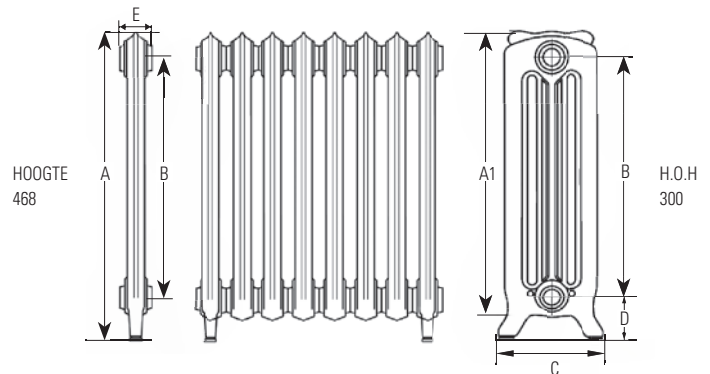

Maten zijn in mm

DRL FLAMBOYANT 3 KOLOMS

TYPE	A (mm)	A1 (mm)	B (mm)	C (mm)	D (mm)	E (mm)	Gewicht (kg)	Inhoud (l)	Afgifte Watt 75/65/20 p.e.l
FLAMBOYANT 3/468 Middenlid	420	300	225	107	78	8,5	2,3	100	
FLAMBOYANT 3/468 EINDlid	468	300	225	107	10,0	2,3	2,3	100