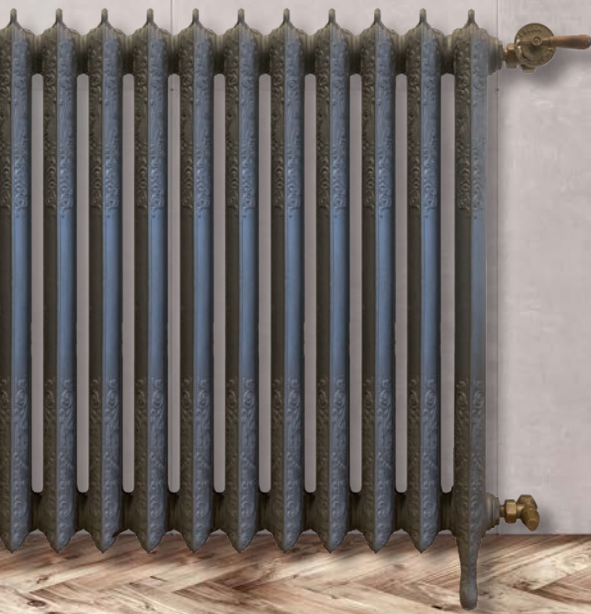

DRL DESIGN GIETIJZEREN RADIATOREN

Hoogte:	750 en 950 mm.
Lengte:	Diversen lengte maten tussen 268 en 1295 mm.
Aansluitset:	Standaard met 4 aansluitingen 1/2" geleverd.
Siliconenstop:	Bij aansluitingen 5 t/m 8: gelijktijdig bestellen: (Art.nr. 900578)
Pootjes:	De uiteinden van de radiatoren zijn voorzien van aangegoten pootjes.
Kleur:	Standaardkleur in Old Grey.
Afgifte:	Afgiftes in Watt bij 75/65/20 volgens EN442 (zie tabellen achterin)
Afpersdruk:	3 bar.
Max. werkdruk:	2 bar.
Kranensets:	Bekijk ook de gehele serie <i>DRL KLASSIEKE KRANENSETS</i>.
Levertijd:	Mits op voorraad, maximaal 10 werkdagen.
Garantie:	5 jaar fabrieksgarantie.

DRL FLEUR Antiek Decor
HAAKSE (links) en RECHTE (rechts) kraan, ontluchter, blindstop en voetventiel.

STANDAARD AANSLUITINGEN 1 T/M 4:

SPECIALE AANSLUITINGEN 5 T/M 8:

Bij aansluitingen 5 t/m 8: siliconen stop gelijktijdig met radiator bestellen: (Art.nr. 900578) deze moet fabrieksmatig voorgemonteerd worden!

LEGENDA

- aanvoer
- retour
- aansluitcode
- siliconenstop