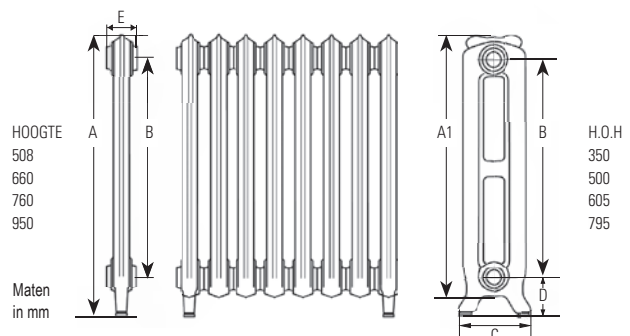

LEGENDA

- aanvoer
- retour
- aansluitcode
- siliconenstop

DRL DECORATO 2 KOLOMS									
TYPE	A (mm)	A1 (mm)	B (mm)	C (mm)	D (mm)	E (mm)	Gewicht (kg)	Inhoud (l)	Afgifte Watt 75/65/20 p.el
DECORATO 2/508 Middenlid	508	446	350	210	115	78	7,4	1,7	93
DECORATO 2/508 Eindlid			350	210	115	78	8,4	1,7	93
DECORATO 2/660 Middenlid		595	500	203	115	78	10,5	2,3	111
DECORATO 2/660 Eindlid	660		500	203	115	78	11,2	2,3	111
DECORATO 2/760 Middenlid		680	605	203	115	78	11,0	2,6	118
DECORATO 2/760 Eindlid	760		605	203	115	78	12,2	2,6	118
DECORATO 2/950 Middenlid		890	795	203	115	78	13,4	3,3	154
DECORATO 2/950 Eindlid	950		795	203	115	78	14,4	3,3	154