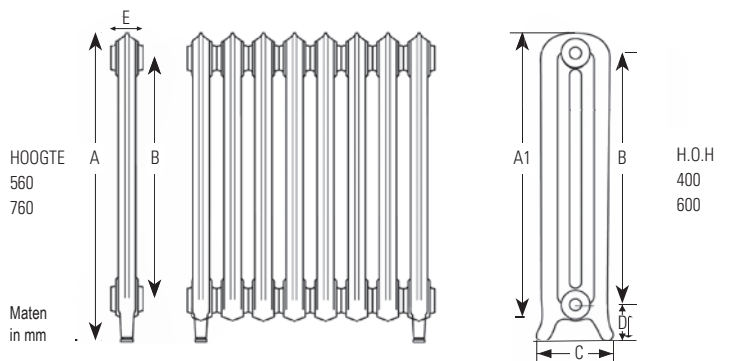

DRL ROYALE 2 KOLOMS

DRL ROYALE 2 KOLOMS

TYPE	A (mm)	A1 (mm)	B (mm)	C (mm)	D (mm)	E (mm)	GEWICHT (kg)	Inhoud (l)	Afgifte Watt 75/65/20 p.e.l
ROYALE 2/560 Middenlid		500	400	190	100	79	8,4	2	92
ROYALE 2/560 Eindlid	560		400	190	100	79	9,2	2	92
ROYALE 2/760 Middenlid		680	600	190	122	79	9,4	2,6	111
ROYALE 2/760 Tussenlid	760		600	190	122	79	10,3	2,6	111