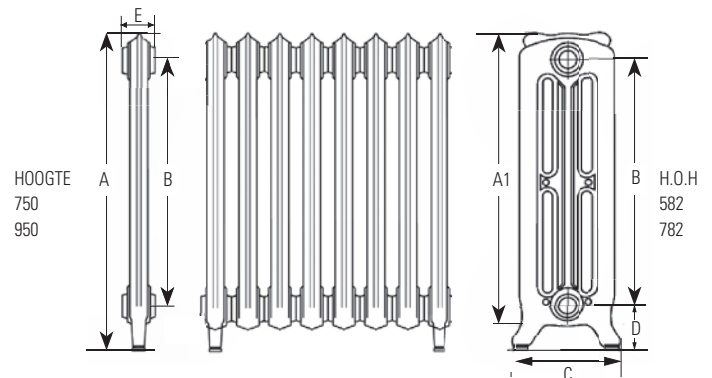

Maten zijn in mm

DRL RUSTICO 3 KOLOMS									
TYPE	A (mm)	A1 (mm)	B (mm)	C (mm)	D (mm)	E (mm)	Gewicht (kg)	Inhoud (l)	Afgifte Watt 75/65/20 p.el
RUSTICO 3/750 Middenlid	690	582	250	107	78	78	11,0	2,3	138
RUSTICO 3/750 Eindlid	750	582	250	107	78	78	12,5	2,3	138
RUSTICO 3/950 Middenlid	890	782	250	107	78	78	13,9	2,8	182
RUSTICO 3/950 middenlid	950	782	250	107	78	78	15,4	2,8	182