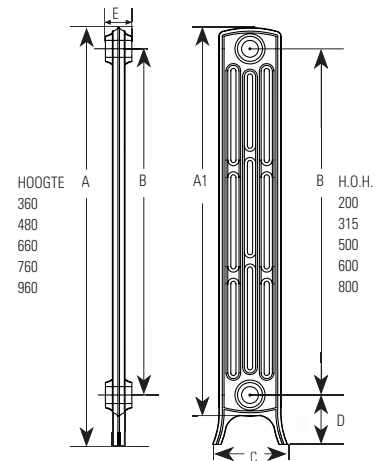

Maten zijn in mm