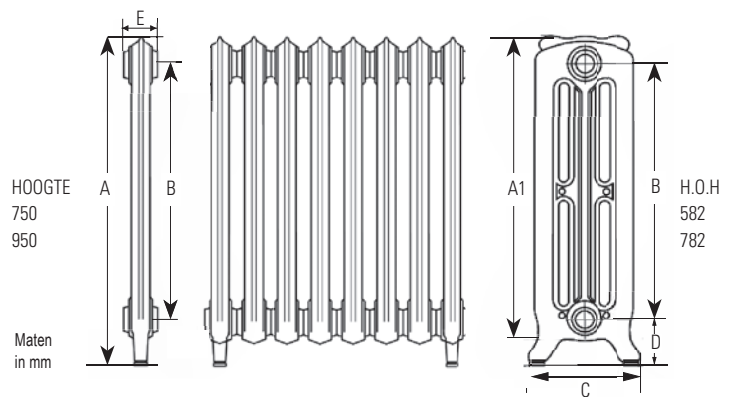

DRL RUSTICO 3 KOLOMS

DRL RUSTICO 3 KOLOMS									
TYPE	A (mm)	A1 (mm)	B (mm)	C (mm)	D (mm)	E (mm)	Gewicht (kg)	Inhoud (l)	Afgifte Watt 75/65/20 p.el
RUSTICO 3/750 Middenlid	690	582	250	107	78	78	11,0	2,3	138
RUSTICO 3/750 Eindlid	750	582	250	107	78	78	12,5	2,3	138
RUSTICO 3/950 Middenlid	890	782	250	107	78	78	13,9	2,8	182
RUSTICO 3/950 middenlid	950	782	250	107	78	78	15,4	2,8	182