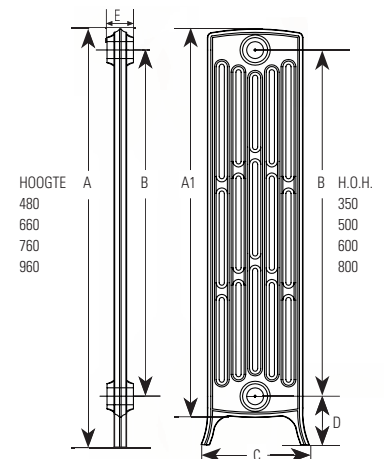

Maatschets, alle maten zijn in mm