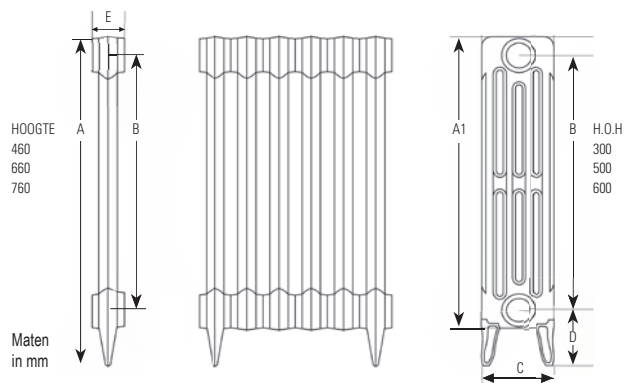

DRL VICTORY 4 KOLOMS

DRL VICTORY 4 KOLOMS									
TYPE	A (mm)	A1 (mm)	B (mm)	C (mm)	D (mm)	E (mm)	Gewicht (kg)	Inhoud (l)	Afgifte Watt 75/65/20 p.e.l.
VICTORY 4/460 Middenlid	382	300	143	115	60	60	3,1	0,5	66
VICTORY 4/460 Eindlid	460	300	143	115	60	60	3,6	0,5	66
VICTORY 4/660 Middenlid	582	500	143	115	60	60	4,3	0,85	95
VICTORY 4/660 Eindlid	660	500	143	115	60	60	4,7	0,85	95
VICTORY 4/760 Middenlid	682	600	143	115	60	60	5,2	0,93	109
VICTORY 4/760 Eindlid	760	600	143	115	60	60	5,6	0,93	109