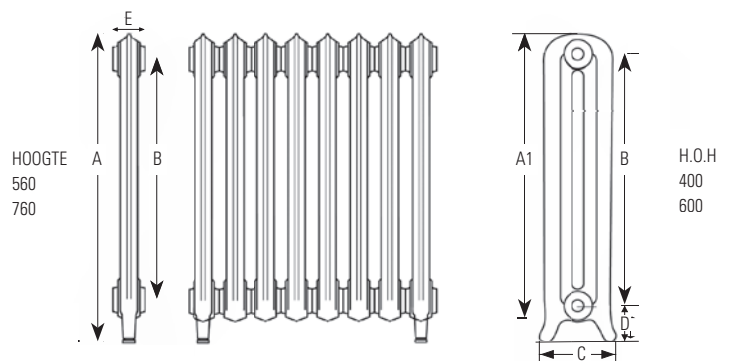

LEGENDA

- aanvoer
- retour
- aansluitcode
- voorgesmeerde siliconenstop

ROYALE 2 KOLOMS

In standaard uitvoering: Old Grey

Maten zijn in mm

DRL ROYALE 2 KOLOMS									
TYPE	A (mm)	A1 (mm)	B (mm)	C (mm)	D (mm)	E (mm)	GEWICHT (kg)	Inhoud (l)	Afgifte Watt 75/65/20 p.el.
ROYALE 2/560 Middenlid		500	400	190	100	79	8,4	2	92
ROYALE 2/560 Eindlid	560		400	190	100	79	9,2	2	92
ROYALE 2/760 Middenlid		680	600	190	122	79	9,4	2,6	111
ROYALE 2/760 Tussenlid	760		600	190	122	79	10,3	2,6	111