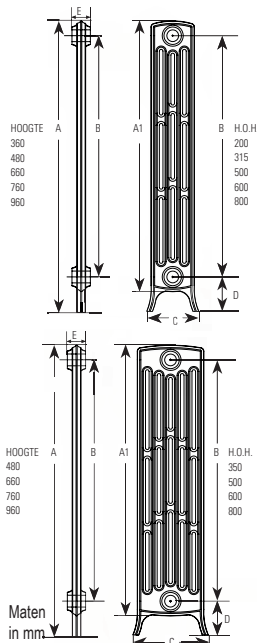

LEGENDA

- aanvoer
- retour
- aansluitcode
- siliconenstop

DRL COLONNINE 4 EN 6 KOLOMS

DRL COLONNINE 4 KOLOMS

TYPE	A (mm)	A1 (mm)	B (mm)	C (mm)	D (mm)	E (mm)	Gewicht (kg)	Inhoud (l)	Afgifte Watt 75/65/20 p.el
COLONNINE 4/360 Middenlid	295	200	144	112	60	60	2,4	0,60	46
COLONNINE 4/360 Eindlid	360	200	144	112	60	60	2,5	0,60	46
COLONNINE 4/480 Middenlid	415	315	144	112	60	60	3,5	0,70	62
COLONNINE 4/480 Eindlid	480	315	144	112	60	60	4,0	0,70	62
COLONNINE 4/660 Middenlid	600	500	144	112	60	60	5,4	0,85	93
COLONNINE 4/660 Eindlid	660	500	144	112	60	60	5,8	0,85	93
COLONNINE 4/760 Middenlid	700	600	144	112	60	60	6,38	0,97	103
COLONNINE 4/760 Eindlid	760	600	144	112	60	60	6,78	0,97	103
COLONNINE 4/960 Middenlid	899	800	144	112	60	60	7,72	1,10	132
COLONNINE 4/960 Eindlid	960	800	144	112	60	60	8,12	1,10	132

DRL COLONNINE 6 KOLOMS

TYPE	A (mm)	A1 (mm)	B (mm)	C (mm)	D (mm)	E (mm)	Gewicht (kg)	Inhoud (l)	Afgifte Watt 75/65/20 p.el
COLONNINE 6/480 MIDDENLID	425	350	223	104	60	60	6,06	0,85	94
COLONNINE 6/480 EINDLID	480	350	223	104	60	60	6,48	0,85	94
COLONNINE 6/660 MIDDENLID	600	500	223	104	60	60	7,92	1,20	128
COLONNINE 6/660 EINLID	660	500	223	104	60	60	8,32	1,20	128
COLONNINE 6/760 MIDDENLID	700	600	223	104	60	60	9,5	1,4	151
COLONNINE 6/760 EINLID	760	600	223	104	60	60	9,7	1,4	151
COLONNINE 6/960 MIDDENLID	899	800	223	104	60	60	13	1,6	197
COLONNINE 6/960 EINLID	960	800	223	104	60	60	13,4	1,6	197