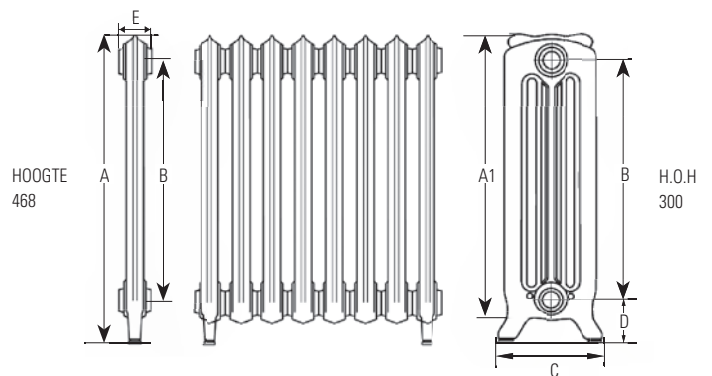

DRL FLAMBOYANT 3 KOLOMS

DRL FLAMBOYANT 3 KOLOMS

TYPE	A (mm)	A1 (mm)	B (mm)	C (mm)	D (mm)	E (mm)	Gewicht (kg)	Inhoud (l)	Afgifte Watt 75/65/20 p.el
FLAMBOYANT 3/468 Middenlid	420	300	225	107	78	8,5	2,3	100	
FLAMBOYANT 3/468 EINDlid	468	300	225	107	10,0	2,3	2,3	100