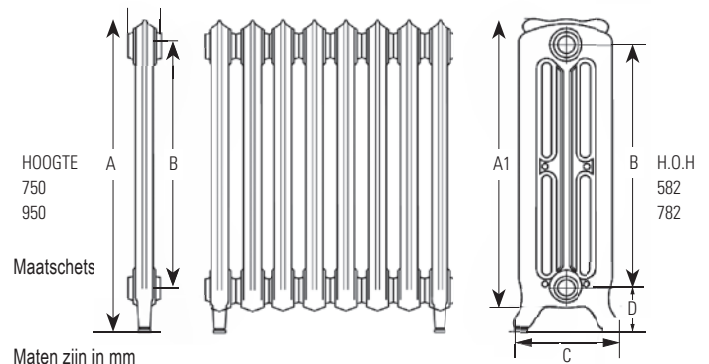

DRL FLOREAL 3 KOLOMS

TYPE	A (mm)	A1 (mm)	B (mm)	C (mm)	D (mm)	E (mm)	Gewicht (kg)	Inhoud (l)	Afgifte Watt 75/65/20 p.e.l
FLOREAL 3/750 Middenlid	690	582	250	107	78	78	11,0	2,3	138
FLOREAL 3/750 Eindlid	750	582	250	107	78	78	12,5	2,3	138
FLOREAL 3/950 Middenlid	890	782	250	107	78	78	13,9	2,8	182
FLOREAL 3/950 Eindlid	950	782	250	107	78	78	15,4	2,8	182

LET OP! De genoemde maten en specificaties bij gietijzeren radiatoren zijn indicatief, hieraan kunnen geen rechten worden ontleend. Op uw verzoek kunnen wij na ontvangst van de order en assemblage de werkelijke maatvoeringen aan U doorgeven.

- Hoogte: 750 en 950 mm.
- Lengte: Diversen lengte maten tussen 268 en 1295 mm.
- Aansluitset: Standaard met 4 aansluitingen 1/2" geleverd.
- Siliconenstop: Bij aansluitingen 5 t/m 8: gelijktijdig bestellen: (Art.nr. 900578)
- Pootjes: De uiteinden van de radiatoren zijn voorzien van aangegoten pootjes.
- Kleur: Standaardkleur in Old Grey.
- Afgifte: Afgiftes in Watt bij 75/65/20 volgens EN442 (zie tabellen).

- Afpersdruk: 3 bar.
- Max. werkdruk: 2 bar.
- Kranensets: Zie tevens DRL KLASSIEKE KRANENSSETS
- Levertijd: Mits op voorraad, maximaal 10 werkdagen.
- Garantie: 5 jaar fabrieksgarantie.
- SnelSelect: Via het internet snel, eenvoudig en foutloos selecteren.
  U kunt het SnelSelect-programma gebruiken via www.snelselect.nl