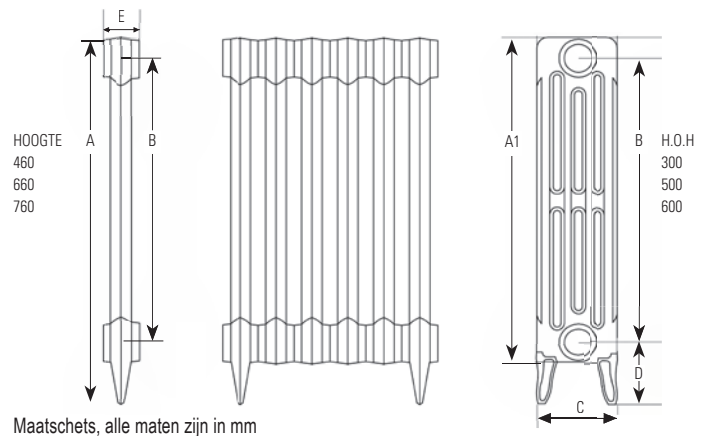

Maatschets, alle maten zijn in mm