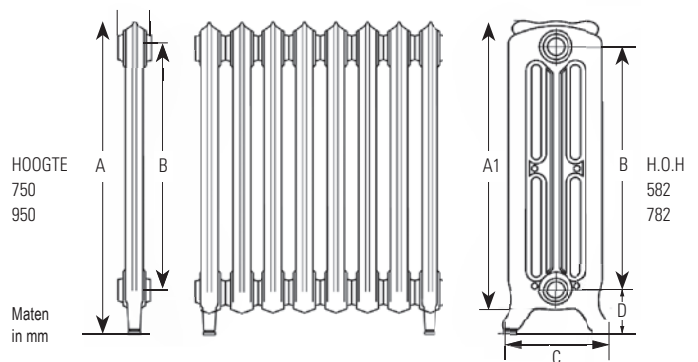

DRL FLOREAL 3 KOLOMS

DRL FLOREAL 3 KOLOMS

TYPE	A (mm)	A1 (mm)	B (mm)	C (mm)	D (mm)	E (mm)	Gewicht (kg)	Inhoud (l)	Afgifte Watt 75/65/20 p.e.l
FLOREAL 3/750 Middenlid	690	582	250	107	78	78	11,0	2,3	138
FLOREAL 3/750 Eindlid	750	582	250	107	78	78	12,5	2,3	138
FLOREAL 3/950 Middenlid	890	782	250	107	78	78	13,9	2,8	182
FLOREAL 3/950 Eindlid	950	782	250	107	78	78	15,4	2,8	182