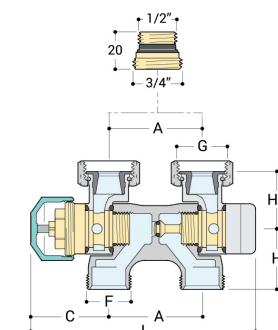

DRL FREESTYLE Onderblok Set 50mm 360° draaibaar HAAKS/RECHT
 Sierkap, thermostaatknop M30x1,5, vernikkelde wartel M24
 met koppelingset 15 (cv/koperen buis) en 16 mm VPE-VPE ALU inlage

DRL.ART.NR.	KLEUR	AANSLUITING	CODE
550027	Sierkap en thermostaatknop Wit	Ø 14-15-16 mm	K08
550028	Sierkap en thermostaatknop Mat Zwart	Ø 14-15-16 mm	K08

G	F	T1	T2	CH
1/2"	16	10	15	24
1/2"	16	12	15	24
1/2"	16	14	15	24
24x19	18	10	17	27
24x19	18	12	17	27
24x19	18	14	17	27
24x19	18	15	17	27
24x19	18	16	17	27
24x19	-	18	17	27

G	F	T1	T2	A	CH
24x19	18	9,5-10	14	17	28
24x19	18	11,5-12	16	17	28
24x19	18	11,5-12	17	17	28
24x19	18	13,5-14	18	17	28
24x19	18	15,5-16	20	17	28

H	L	A
80	115	46

G	H	D
M30x1,5	84	42

G	F	H	H1	L	A	C
1/2"	24x19	32	30	120	50	41

Bekijk de film:

Compleet met koppelingsets 15 en 16 mm ... past altijd

DRL FREESTYLE ONDERBLOK SET

Voor het aansluiten van (compact) radiatoren met een 50 mm aansluiting heeft DRL Products met de DRL Freestyle 50 mm onderblok set nu de altijd passende 50 mm onderblok combinatie in één doos. Voor iedere situatie altijd de passende combinatie in één doos: past altijd!

Het onderblok met draaibare aansluitingen, voor leidingen recht uit de vloer of haaks uit de wand, is afsluitbaar en tevens toepasbaar voor 1- en 2 pijps-systeem en wordt compleet geleverd met koppelingen voor leidingen 15 en multilayerbuis 16x2mm.