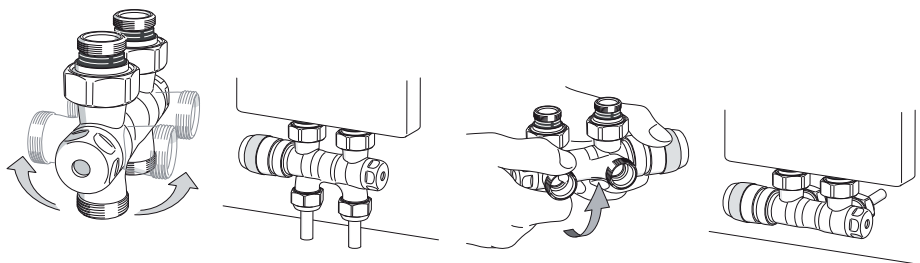

G	F	T1	T2	CH
1/2"	16	10	15	24
1/2"	16	12	15	24
1/2"	16	14	15	24
24x19	18	10	17	27
24x19	18	12	17	27
24x19	18	14	17	27
24x19	18	15	17	27
24x19	18	16	17	27
24x19	-	18	17	27

G	F	T1	T2	A	CH
24x19	18	9,5-10	14	17	28
24x19	18	11,5-12	16	17	28
24x19	18	11,5-12	17	17	28
24x19	18	13,5-14	18	17	28
24x19	18	15,5-16	20	17	28

H	L	A
80	115	46

G	H	D
M30x1,5	84	42

G	F	H	H1	L	A	C
1/2"	24x19	32	30	120	50	41

Bekijk de film:

Compleet met koppelingsets 15 en 16 mm ... past altijd

DRL FREESTYLE ONDERBLOK SET

Voor het aansluiten van (compact) radiatoren met een 50 mm aansluiting heeft DRL Products met de DRL Freestyle 50 mm onderblok set nu de altijd passende 50 mm onderblok combinatie in één doos. Voor iedere situatie altijd de passende combinatie in één doos: past altijd!

Het onderblok met draaibare aansluitingen, voor leidingen recht uit de vloer of haaks uit de wand, is afsluitbaar en tevens toepasbaar voor 1- en 2 pijps-systeem en wordt compleet geleverd met koppelingen voor leidingen 15 en multilayerbuis 16x2mm.

De sierkap en thermostaatkop maakt het onderblok esthetisch en technisch compleet.

- Altijd de passende combinatie in één doos
- Draaibare aansluiting voor leidingen 15 en 16mm, recht uit de vloer of haaks uit de wand
- Toepasbaar voor 1- en 2 pijps-systeem
- Afsluitbaar voetventiel
- 360° draaibaar