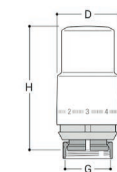

DRL FREESTYLE Onderblok Set 50mm 360° draaibaar HAAKS/RECHT
 Sierkap, thermostaatknop M30x1,5, vernikkelde wartel M24
 met koppelingset 15 (cv/koperen buis) en 16 mm VPE-VPE ALU inlage

DRL.ART.NR.	KLEUR	AANSLUITING	CODE
550027	Sierkap en thermostaatknop Wit	Ø 14-15-16 mm	K08
550028	Sierkap en thermostaatknop Mat Zwart	Ø 14-15-16 mm	K08

G	F	T1	T2	CH
1/2"	16	10	15	24
1/2"	16	12	15	24
1/2"	16	14	15	24
24x19	18	10	17	27
24x19	18	12	17	27
24x19	18	14	17	27
24x19	18	15	17	27
24x19	18	16	17	27
24x19	-	18	17	27

G	F	T1	T2	A	CH
24x19	18	9,5-10	14	17	28
24x19	18	11,5-12	16	17	28
24x19	18	11,5-12	17	17	28
24x19	18	13,5-14	18	17	28
24x19	18	15,5-16	20	17	28