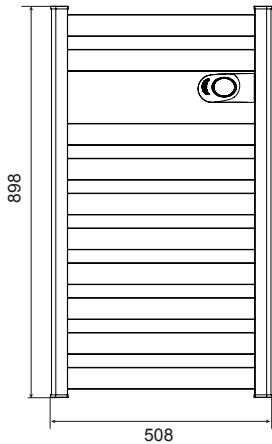

7 BUIZEN

10 BUIZEN

EcoDesign thermostaat

Eenvoudig te programmeren thermostaat  
op gebruiksvriendelijke positie  
Dag-en weekprogrammering:

Comfort

Nacht

Antivries

2h-timer