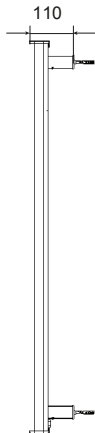

7 BUIZEN

10 BUIZEN

EcoDesign thermostaat

Eenvoudig te programmeren thermostaat
op gebruiksvriendelijke positie
Dag-en weekprogrammering:

Comfort

Nacht

Antivries

2h-timer

Programma's

Aan/Uit

Open raam
detectie

Kinderslot

FUNCTIES