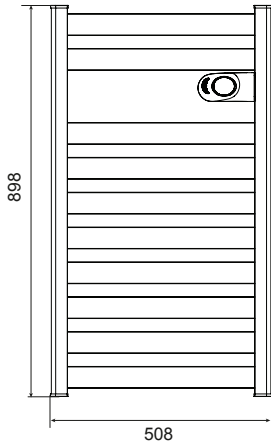

Programma's

Aan/Uit

Open raam  
detectie

Kinderslot

FUNCTIES

7 BUIZEN

10 BUIZEN

EcoDesign thermostaat