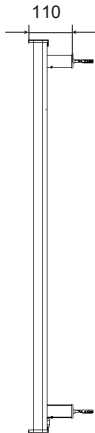

Programma's

Aan/Uit

Open raam  
detectie

Kinderslot

FUNCTIES

7 BUIZEN

10 BUIZEN

EcoDesign thermostaat