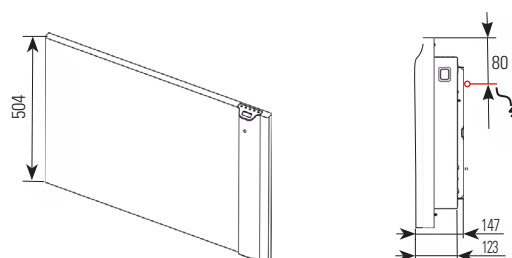

DRL E-COMFORT KLIMA WIFI | STRAKKE RADIATOR/CONVECTOR

DRL ART.NR.	OMSCHRIJVING	KLEUR	HOOGTE H (mm)	BREEDTE B (mm)	DIEPTE D1(mm)	VERMOGEN (Watt)	GEWICHT (kg)
223307	DRL E-Comfort Klima wifi 504x675 - 750W - Structuur Wit - RAL 9003	Wit - RAL 9003	504	675	123	750	6,8
223310	DRL E-Comfort Klima wifi 504x790 - 1000W - Structuur Wit - RAL 9003	Wit - RAL 9003	504	790	123	1000	7,7
223315	DRL E-Comfort Klima wifi 504x1010 - 1500W - Structuur Wit - RAL 9003	Wit - RAL 9003	504	1010	123	1500	9,8
223320	DRL E-Comfort Klima wifi 504x1240 - 2000W - Structuur Wit - RAL 9003	Wit - RAL 9003	504	1240	123	2000	11,6
223109	DRL E-Comfort Klima wifi 504x675 - 750W - Structuur Grijs - RAL 7024	Grijs - RAL 7024	504	675	123	750	6,8
223111	DRL E-Comfort Klima wifi 504x790 - 1000W - Structuur Grijs - RAL 7024	Grijs - RAL 7024	504	790	123	1000	7,7
223116	DRL E-Comfort Klima wifi 504x1010 - 1500W - Structuur Grijs - RAL 7024	Grijs - RAL 7024	504	1010	123	1500	9,8
223121	DRL E-Comfort Klima wifi 504x1240 - 2000W - Structuur Grijs - RAL 7024	Grijs - RAL 7024	504	1240	123	2000	11,6
223090	DRL E-Comfort Klima 504x675 Beugel-Aluminium(optioneel)		90	683	-	-	-

= leverbaar op bestelling

E-Comfort KLIMA Ophangbeugel

Model	A	B	C	D	E
750	504	675	305	265	105
1000	504	790	305	265	105
1500	504	1010	640	265	105
2000	504	1240	640	265	105