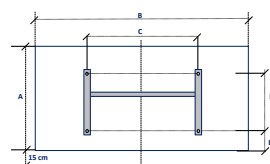

E-Comfort KLIMA Ophangbeugel

Model	A	B	C	D	E
750	504	675	305	265	105
1000	504	790	305	265	105
1500	504	1010	640	265	105
2000	504	1240	640	265	105