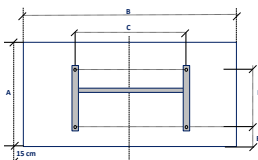

E-Comfort KLIMA Ophangbeugel

Model	A	B	C	D	E
750	504	675	305	265	105
1000	504	790	305	265	105
1500	504	1010	640	265	105
2000	504	1240	640	265	105