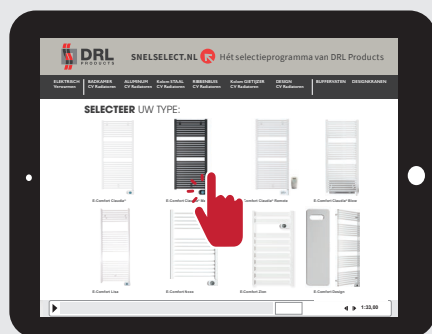

De juiste radiator in EEN PAAR STAPPEN

Ga naar www.snelselect.nl, het handige selectieprogramma van DRL Products met het totaal overzicht van alle DRL radiatoren en accessoires, inclusief alle mogelijke kleuren, aansluitingen, afmetingen en bijbehorende prijzen. Maak hiermee eenvoudig de gewenste selectie van jouw badkamer- of keukenradiator in een paar klikken:

WWW.SNELSELECT.NL

BEKIJK SNELSELECT.NL
INSTRUCTIEFILM

1. Selecteer de gewenste product GROEP
2. Selecteer TYPE radiator, kleur en accessoires
3. Calculeer en genereer de bestelinformatie voor de groothandel