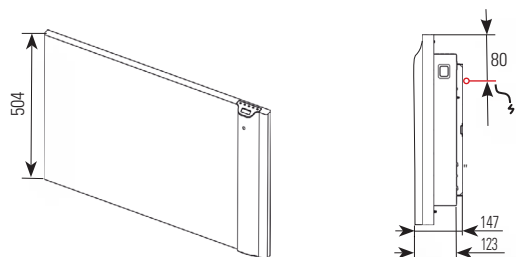

DRL E-COMFORT KLIMA | STRAKKE RADIATOR/CONVECTOR

DRL ART.NR.	OMSCHRIJVING	KLEUR	HOOGTE H (mm)	BREEDTE B (mm)	DIEPTE D (mm)	VERMOGEN (Watt)	GEWICHT (kg)
223207	DRL E-Comfort Klima 504x675 - 750W - Structuur Wit - RAL 9003		504	675	123	750	6,7
223210	DRL E-Comfort Klima 504x790 - 1000W - Structuur Wit - RAL 9003		504	790	123	1000	7,7
223215	DRL E-Comfort Klima 504x1010 - 1500W - Structuur Wit - RAL 9003		504	1010	123	1500	9,7
223220	DRL E-Comfort Klima 504x1240 - 2000W-Structuur Wit - RAL 9003		504	1240	123	2000	11,5
223009	DRL E-Comfort Klima 504x675 - 750W-Structuur Grijs - RAL 7024		504	675	123	750	6,7
223011	DRL E-Comfort Klima 504x790 - 1000W-Structuur Grijs - RAL 7024		504	790	123	1000	7,7
223016	DRL E-Comfort Klima 504x1010 - 1500W-Structuur Grijs - RAL 7024		504	1010	123	1500	9,7
223021	DRL E-Comfort Klima 504x1240 - 2000W-Structuur Grijs - RAL 7024		504	1240	123	2000	11,5
223090	DRL E-Comfort Klima 504x675 Beugel-Aluminium(optioneel)		90	683	-	-	-

☐ = leverbaar op bestelling

E-Comfort KLIMA Ophangbeugel

Model	A	B	C	D	E
750	504	675	305	265	105
1000	504	790	305	265	105
1500	504	1010	640	265	105
2000	504	1240	640	265	105