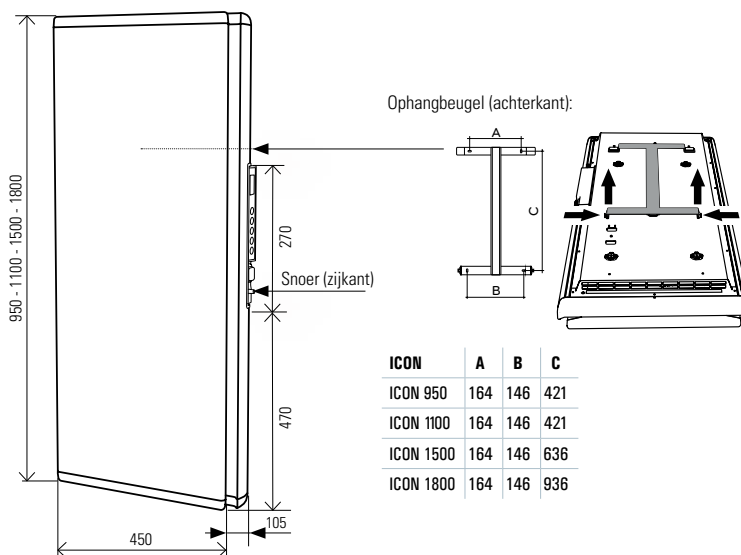

## SPECIFICATIES:

- Materiaal:** Staal
- Montage:** Wandbeugel, vanaf wand tot voorkant radiator 125 mm  
Afstand vanaf de muur tot voorkant beugel: 150 mm
- Voeding:** 230 Volt
- Snoer:** Lengte 1 meter met aangegoten schuko stekker
- IP isolatieklasse:** IP 24, klasse II
- Handdoekbeugels:** Optioneel leverbaar: 2 aluminium handdoekbeugels met 1 haak
- Kleuren:** Mat gestructureerd wit RAL 9003  
Mat gestructureerd antraciet grijs RAL 7024
- Bediening model:** **ICON:**  
Via digitaal geïntegreerde display  
**ICON WIFI:**  
Via digitaal geïntegreerde display + wifi app  
(App Store en google Play -  
wifi standaard IEEE 802.11 b/g/n 2.4Ghz)  
(Een Guestnetwerk is hier niet voor  
geschikt o.a. door clientisolation)