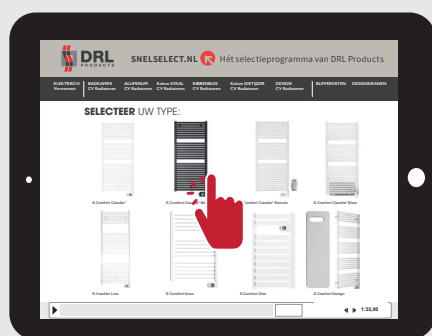

De juiste radiator in EEN PAAR STAPPEN

Ga naar www.snelselect.nl, het handige selectieprogramma van DRL Products met het totaal overzicht van alle DRL radiatoren en accessoires, inclusief alle mogelijke kleuren, aansluitingen, afmetingen en bijbehorende prijzen. Maak hiermee eenvoudig de gewenste selectie van jouw badkamer- of keukenradiator in een paar klikken:

WWW.SNELSELECT.NL

BEKIJK SNELSELECT.NL
INSTRUCTIEFILM

1. Selecteer de gewenste product GROEP
2. Selecteer TYPE radiator, kleur en accessoires
3. Calculeer en genereer de bestelinformatie voor de groothandel