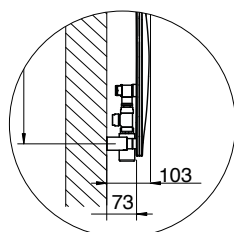

DRL ART.NR.	OMSCHRIJVING	SERIE	HOOGTE H (mm)	LENGTE L (mm)	H.O.H l (mm)	DIEPTE D1 (mm)	DIEPTE D2 (mm)	DIEPTE D3 (mm)	GEWICHT (kg)	INHOUD (l)	VERMOGEN Watt/75/65/20	PRIJS € RVS
300301	BLOW COMPACT 50mm RVS Polished Horizontal 500x1700	Inox	500	1700	50	10	103	73	18,7	1,3	700	2.926
300401	BLOW COMPACT 50mm RVS Polished Vertical 1700x500	Inox	1700	500	50	10	103	73	18,7	1,3	700	2.926

- Materiaal: Enkele verwarmingsplaat in RVS met een dikte van 30 mm.
- Hoogte: 500 en 1700 mm.
- Lengte: 1700 en 500 mm.
- Dieptes: Diepte radiator: 30 mm. (D1)
  Afstand vanaf de muur tot voorkant radiator: 103 mm.(D2)
  Afstand vanaf de muur tot het hart van de aansluiting: 73 mm (D3).
- P. Max: 5 bar.
- Werking: Centrale verwarming.
- T.Max: 110°C.
- Montageset: Wandbeugel, ontlufter, zeskant sleutel, pluggen en schroeven voor montage in volle steen of holle wand en gebruikershandleiding.

- Aansluitset: Inbegrepen: afsluiters en thermostaatknop.
  Fittingen voor koperen pijp Ø 12/14/15 mm.
  Fittingen voor multilayerbuis Ø 16 mm.
- Kleur: RVS Polished.
- Garantie: 5 jaar fabrieksgarantie.
- SnelSelect: Door middel van ons SnelSelect-programma kunt u ook via het internet snel, eenvoudig en foutloos selecteren.
  U kunt het SnelSelect-programma gebruiken via www.snelselect.nl.