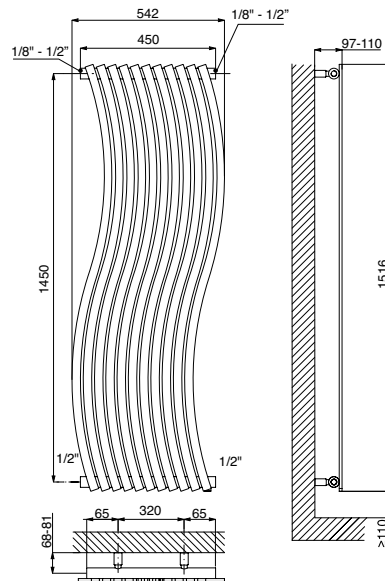

Lola RVS Vertical 11 Elementen