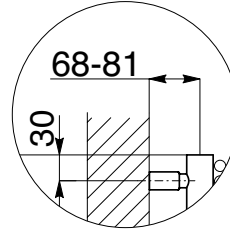

De Cordivari Giada RVS Satin Horizontal radiator uit de serie Inox, is samengesteld uit verticale ronde collectoren, waar horizontale ronde RVS Satin verwarmingselementen op zijn gelast.

Giada RVS is volledig uitgevoerd in RVS Polished of RVS Satin en verkrijgbaar in horizontale en verticale uitvoering. De radiator kan worden verfraaid met diverse accessoires, zoals een breed assortiment van Design kranen en handdoekbeugels.

10 JAAR
GARANTIE