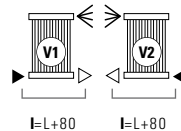

DRL CORDIVARI RIO® RVS POLISHED/SATIN

INOX

De Cordivari Rio® RVS radiator uit de serie Inox, is samengesteld uit horizontale ronde collectoren, waar verticale rond gebogen RVS verwarmingselementen op zijn gelast. Rio® RVS is volledig uitgevoerd in RVS Polished of RVS Satin en verkrijgbaar in verticale uitvoering. De radiator kan worden verfraaid met diverse accessoires, zoals een breed assortiment van Design kranen.

15 JAAR
GARANTIE

STANDAARD AANSLUITINGEN V 1-V2

SPECIALE AANSLUITINGEN V 9-V10 + €62,-

Bij bestelling dient u altijd de gewenste standaard aansluiting op te geven: (V1-V2 en V9-V10).

LEGENDA

▶ Aanvoer ◀ Retour ◀ Ontluchter H Hoogte

┆ Op het hart L Lengte □ Aansluiting | Blindstop

DRL ART.NR.	OMSCHRIJVING RIO RVS POLISHED	SERIE	HOOGTE H (mm)	LENGTE L (mm)	H.O.H I (mm)	DIEPTE D1 (mm)	DIEPTE D2 (mm)	DIEPTE D3 (mm)	GEWICHT (kg)	INHOUD (l)	VERMOGEN Watt/75/65/20	PRIJS € RVS
301101	RIO RVS Polished 2000x671	Inox	2000	671	751	63	114-124	70-80	26,0	16,6	863	3.640
301102	RIO RVS Satin 2000x671	Inox	2000	671	751	63	114-124	70-80	26,0	16,6	863	3.640

- **Materiaal:** Horizontale collectoren uitgevoerd in RVS Satin of Polished met een diameter van Ø 38 mm. Enkele rij van verticale en ronde verwarmingselementen in RVS Satin of Polished met een diameter van Ø 25 mm.
- **Hoogte:** 2000 mm.
- **Lengte:** 671 mm.
- **Dieptes:** Diepte radiator: 63 mm (D1). Afstand vanaf de muur tot voorkant radiator: 114-124 mm (D2). Afstand vanaf de muur tot het hart van de aansluiting: 70-80 mm.
- **Aansluitingen:** (2x 1/2") A/R + (1x1/8") ontluchter
- **P. Max:** 8 bar.
- **Werking:** Centrale verwarming.
- **T. Max:** 110°C.
- **Montageset:** Wandbeugel, ontluchter, zeskant sleutel, pluggen en schroeven voor montage in volle steen of holle wand en gebruikershandleiding.