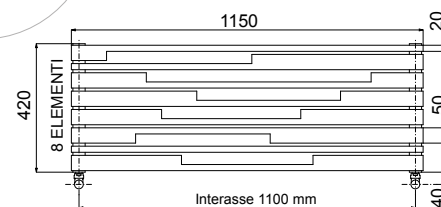

De Cordivari Stradivari® RVS Satin Horizontal radiator uit de serie Inox, is samengesteld uit verticale vlakke collectoren, waar horizontale RVS verwarmingselementen met geometrische vormen op zijn gelast.

De Stradivari® RVS radiator is volledig uitgevoerd in RVS Satin en verkrijgbaar in horizontale en verticale uitvoering. De radiator kan worden verfraaid met diverse accessoires, zoals een breed assortiment van Design kranen.

15 JAAR
GARANTIE

Luca Scachetti