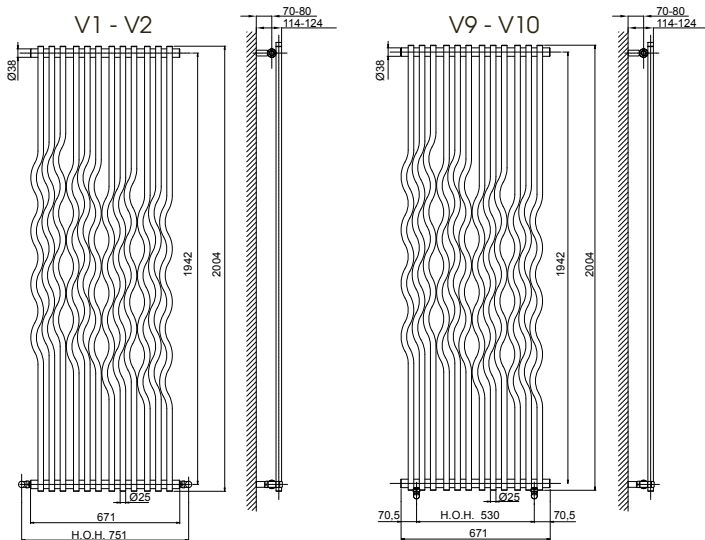

DRL CORDIVARI RIO® RVS POLISHED/SATIN

INOX

De Cordivari Rio® RVS radiator uit de serie Inox, is samengesteld uit horizontale ronde collectoren, waar verticale rond gebogen RVS verwarmingselementen op zijn gelast. Rio® RVS is volledig uitgevoerd in RVS Polished of RVS Satin en verkrijgbaar in verticale uitvoering. De radiator kan worden verfraaid met diverse accessoires, zoals een breed assortiment van Design kranen.

15 JAAR
GARANTIE

STANDAARD AANSLUITINGEN V 1-V2

SPECIALE AANSLUITINGEN V 9-V10 + €62,-

Bij bestelling dient u altijd de gewenste standaard aansluiting op te geven: (V1-V2 en V9-V10).

LEGENDA

▶ Aanvoer ◀ Retour ◀ Ontluchter H Hoogte

┆ Op het hart L Lengte □ Aansluiting | Blindstop

DRL ART.NR.	OMSCHRIJVING RIO RVS POLISHED	SERIE	HOOGTE H (mm)	LENGTE L (mm)	H.O.H I (mm)	DIEPTE D1 (mm)	DIEPTE D2 (mm)	DIEPTE D3 (mm)	GEWICHT (kg)	INHOUD (l)	VERMOGEN Watt/75/65/20	PRIJS € RVS
301101	RIO RVS Polished 2000x671	Inox	2000	671	751	63	114-124	70-80	26,0	16,6	863	3.640
301102	RIO RVS Satin 2000x671	Inox	2000	671	751	63	114-124	70-80	26,0	16,6	863	3.640

- **Materiaal:** Horizontale collectoren uitgevoerd in RVS Satin of Polished met een diameter van Ø 38 mm. Enkele rij van verticale en ronde verwarmingselementen in RVS Satin of Polished met een diameter van Ø 25 mm.
- **Hoogte:** 2000 mm.
- **Lengte:** 671 mm.
- **Dieptes:** Diepte radiator: 63 mm (D1). Afstand vanaf de muur tot voorkant radiator: 114-124 mm (D2). Afstand vanaf de muur tot het hart van de aansluiting: 70-80 mm.
- **Aansluitingen:** (2x 1/2") A/R + (1x1/8") ontluchter
- **P. Max:** 8 bar.
- **Werking:** Centrale verwarming.
- **T. Max:** 110°C.
- **Montageset:** Wandbeugel, ontluchter, zeskant sleutel, pluggen en schroeven voor montage in volle steen of holle wand en gebruikershandleiding.