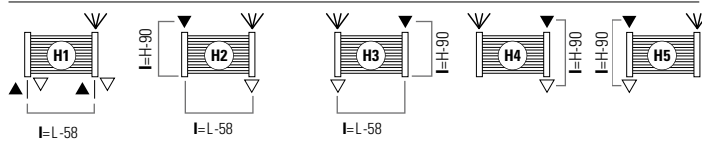

10 JAAR
GARANTIE

STANDAARDAANSLUITINGEN H

LEGENDA

▶ Aanvoer ◀ Retour ◀ Ontluchter H Hoogte I Op het hart L Lengte □ Aansluiting | Blindstop

SPECIALE AANSLUITINGEN (Prijstoetslag € 62,-)

- **Materiaal:** Verticale collectoren in RVS Polished met een diameter van Ø 38 mm. Horizontale ronde verwarmingselementen in RVS polished Ø 18 mm.
- **Hoogte:** Diverse hoogtematen tussen 311 en 886 mm.
- **Lengte:** Diverse lengtematen tussen 500 en 2000 mm.
- **Dieptes:** Diepte radiator: 56 mm. Afstand vanaf de muur tot voorkant radiator: 105-118 mm. Afstand vanaf de muur tot het hart van de aansluiting: 68-81 mm.
- **Aansluitingen:** (2x 1/2") A/R + (1x1/2") ontluchter.
- **P. Max:** 8 bar.
- **Werking:** Centrale verwarming.
- **T. Max:** 110°C.
- **Montageset:** Wandbeugel, ontluchter, zeskant sleutel, pluggen en schroeven voor montage in volle steen of holle wand en gebruikershandleiding.
- **Verpakking:** Beschermd d.m.v. recyclebaar karton, voorzien van polyethyleen folie.