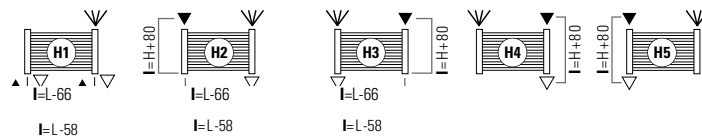

GOLD VILLA
AWARD

15 JAAR
GARANTIE

3D
TRADEMARK

- Materiaal: Horizontale/verticale RVS collectoren Ø 38 mm.
Horizontale/verticale RVS gebogen verwarmingselementen 30x10 mm.
- Hoogte: 450, 570 en 1516 mm.
- Lengte: 1516 en 450 mm.
- Dieptes: Diepte radiator: 48 mm. (D1)
Afstand vanaf de muur tot voorkant radiator: 97-110 mm. (D2)
Afstand vanaf de muur tot het hart van de aansluiting: 68-81 mm.(D3)
- Aansluitingen: (2x ½") A/R + (1x½") ontluchter(HZ), (2x ½") A/R + (1x1/8") ontluchter(HZ).
- P. Max: 8 bar.
- Werking: Centrale verwarming.
- T.Max: 110°C.
- Montageset: Wandbeugel, ontluchter, zeskant sleutel, pluggen en schroeven voor montage in volle steen of holle wand en gebruikershandleiding.
- Verpakking: Beschermd d.m.v. recyclebaar karton, voorzien van polyethyleen folie.

DRL CORDIVARI LOLA® RVS DECOR

INOX

DRL ART.NR.	OMSCHRIJVING:	SERIE	AANTAL ELEM.	HOOGTE H (mm)	LENGTE L (mm)	DIEPTE D1 (mm)	DIEPTE D2 (MM)	DIEPTE D3 (mm)	GEWICHT (kg)	INHOUD (l)	VERMOGEN Watt/75/65/20	PRIJS € RVS
300105	LOLA DECOR Horizontal 450x1516	Inox	11	450	1516	40	97-110	68-81	15,5	4,1	484	2.491
300106	LOLA DECOR Horizontal 570x1516	Inox	14	570	1516	40	97-110	68-81	19,0	5,1	616	3.023
300205	LOLA DECOR Vertical 1516x450	Inox	11	1516	450	40	97-110	68-81	15,5	4,1	507	2.491
300206	LOLA DECOR Vertical 1516x570	Inox	14	1516	570	40	97-110	68-81	19,0	5,1	645	3.023

Lola RVS DECOR Horizontal 14 Elementen

Lola RVS DECOR Horizontal 11 Elementen

STANDAARDAANSLUITINGEN H

SPECIALE AANSLUITINGEN (Prijstoeslag € 62,-)

LEGENDA

▶ Aanvoer ◀ Retour ◀ Ontluchter H Hoogte I Op het hart L Lengte □ Aansluiting | Blindstop
Lola RVS DECOR Horizontal 14 Elementen