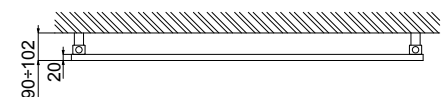

De Cordivari Stradivari® RVS Satin Horizontal radiator uit de serie Inox, is samengesteld uit verticale vlakke collectoren, waar horizontale RVS verwarmingselementen met geometrische vormen op zijn gelast.

De Stradivari® RVS radiator is volledig uitgevoerd in RVS Satin en verkrijgbaar in horizontale en verticale uitvoering. De radiator kan worden verfraaid met diverse accessoires, zoals een breed assortiment van Design kranen.

15 JAAR
GARANTIE

Luca Scachetti