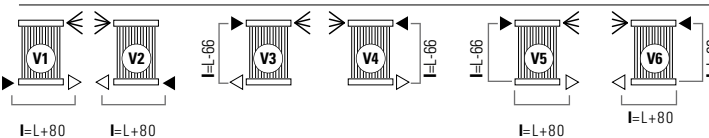

LOLA RVS Satin

LOLA® RVS Polished VT

- **Materiaal:** Horizontale/verticale RVS collectoren Ø 38 mm. Horizontale/verticale RVS gebogen verwarmingselementen 30x10 mm.
- **Hoogte:** 450, 570 en 1516 mm.
- **Lengte:** 1516 en 450 mm
- **Dieptes:** Diepte radiator: 48 mm. (=collector+verwarmingselement)(D1)
Afstand vanaf de muur tot voorkant radiator: 97-110 mm. (D2)
Afstand vanaf de muur tot het hart van de aansluiting: 68-81 mm.(D3)
- **Aansluitingen:** (2x ½") A/R + (1x½") ontluchter(HZ), (2x ½") A/R + (1x1/8") ontluchter(HZ)
- **P. Max:** 8 bar.
- **Werking:** Centrale verwarming.
- **T. Max:** 110°C.
- **Montageset:** Wandbeugel, ontluchter, zeskant sleutel, pluggen en schroeven voor montage in volle steen of holle wand en gebruikershandleiding.
- **Verpakking:** Beschermd d.m.v. recyclebaar karton, voorzien van polyethyleen folie.

Lola RVS Horizontal 14 Elementen

Lola RVS Horizontal 11 Elementen

STANDAARDAANSLUITINGEN H

SPECIALE AANSLUITINGEN (Prijstoeslag € 62,-)

LEGENDA

▶ Aanvoer ◀ Retour ◀ Ontluchter H Hoogte I Op het hart L Lengte □ Aansluiting | Blindstop

Lola RVS Vertical 14 Elementen

Lola RVS Vertical 11 Elementen

STANDAARDAANSLUITINGEN V

SPECIALE AANSLUITINGEN V (Prijstoeslag € 62,-)

Bij bestelling dient u altijd de gewenste standaard aansluiting op te geven: (van V1 tot V6).