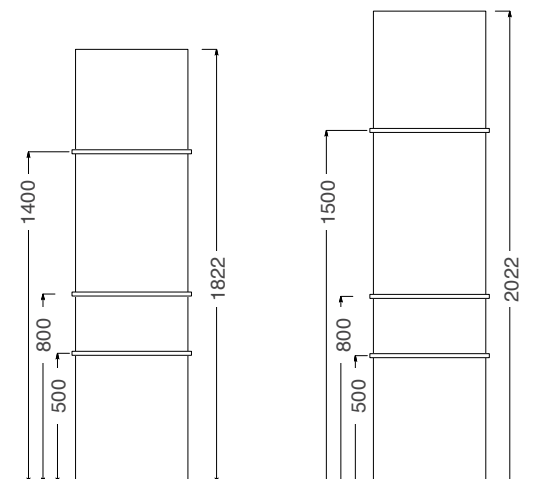

DRL CORDIVARI FRAME RVS /PLUS-POLISHED-DECOR

INOX

DRL ART.NR.	OMSCHRIJVING	SERIE	HOOGTE H (mm)	LENGTE L (mm)	H.O.H l (mm) V09-V10	DIEPTE D1 (mm)	DIEPTE D2 (mm)	DIEPTE D3 (mm)	GEWICHT (kg)	INHOUD (l)	VERMOGEN Watt/75/65/20	PRIJS € RVS
300501	FRAME RVS Polished 1832x464	Inox	1822	464	388	10	73	48	16,8	5,8	880	1.486
300502	FRAME RVS Polished 1832x576	Inox	1822	576	500	10	73	48	20,8	7,2	1100	1.700
300503	FRAME RVS Polished 2032x464	Inox	2022	464	388	10	73	48	18,4	6,4	978	1.585
300504	FRAME RVS Polished 2032x576	Inox	2022	576	500	10	73	48	23,0	8,0	1222	1.757
300601	FRAME RVS Polished PLUS 1822x464	Inox	1822	464	388	10	73	48	35,7	11,2	1455	1.938
300602	FRAME RVS Polished PLUS 1832x576	Inox	1822	576	500	10	73	48	45,1	13,7	1819	2.207
300603	FRAME RVS Polished PLUS 2032x464	Inox	2022	464	388	10	73	48	39,5	12,3	1568	2.095
300604	FRAME RVS Polished PLUS 2022x576	Inox	2022	576	500	10	73	48	49,9	15,0	1960	2.429
300701	FRAME Decor 1832x464	Inox	1822	464	388	10	81	48	16,8	5,8	880	1.982
300702	FRAME Decor 1832x576	Inox	1822	576	500	10	81	48	20,8	7,2	1100	2.196
300703	FRAME Decor 2032x464	Inox	2022	464	388	10	81	48	18,4	6,4	978	2.099
300704	FRAME Decor 2032x576	Inox	2022	576	500	10	81	48	23,0	8,0	1222	2.329
300801	FRAME Decor PLUS 11832x464	Inox	1822	464	388	10	81	48	35,7	11,2	1455	1.982
300802	FRAME Decor PLUS 1832x576	Inox	1822	576	500	10	81	48	45,1	13,7	1819	2.196
300803	FRAME Decor PLUS 2032x464	Inox	2022	464	388	10	81	48	39,5	12,3	1568	2.099
300804	FRAME Decor PLUS 2032x576	Inox	2022	576	500	10	81	48	49,9	15,0	1960	2.329
399014	Frame RVS 1 st. handdoekbeugel Polished L 464 (L=516)	INOX	-	516							-	225
399012	Frame RVS 3 st. handdoekbeugel Polished L 464 (L=516)	INOX	-	516							-	548
399015	Frame RVS 1 st. handdoekbeugel Polished L 576 (L=628)	INOX	-	628							-	225
399013	Frame RVS 3 st. handdoekbeugel Polished L 576 (L=628)	INOX	-	628							-	548