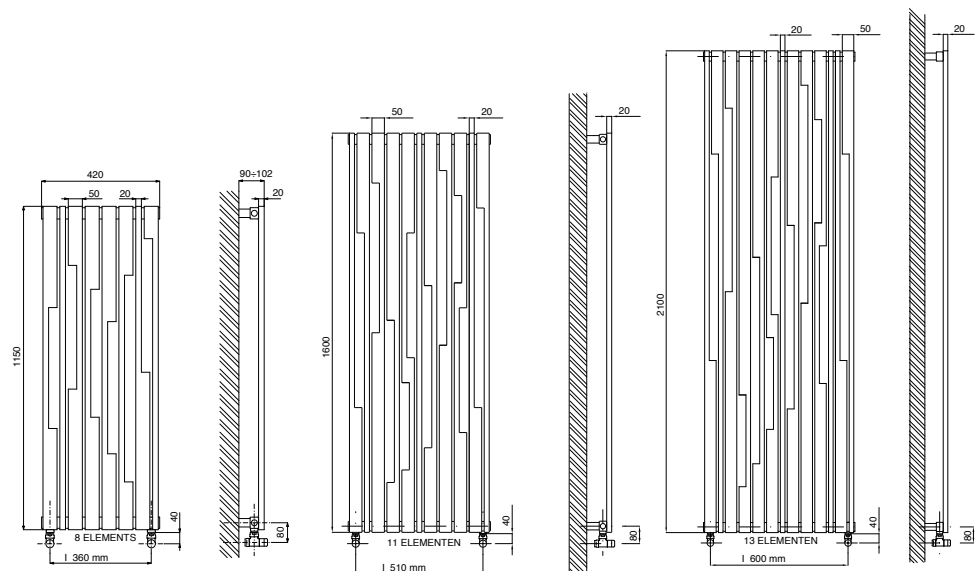

DRL CORDIVARI STRADIVARI® RVS SATIN VERTICAL

INOX

De Cordivari Stradivari® RVS Satin Vertical radiator uit de serie Inox, is samengesteld uit verticale vlakke collectoren, waar horizontale RVS verwarmingselementen met geometrische vormen op zijn gelast.

De Stradivari® RVS radiator is volledig uitgevoerd in RVS Satin en verkrijgbaar in horizontale en verticale uitvoering. De radiator kan worden verfraaid met diverse accessoires, zoals een breed assortiment van Design kranen.

15 JAAR
GARANTIE

DRL ART.NR.	OMSCHRIJVING:	SERIE	AANTAL ELEM.	HOOGTE H (mm)	LENGTE L (mm)	H.O.H l (mm)	DIEPTE D1(mm)	DIEPTE D2 (mm)	GEWICHT (kg)	INHOUD (l)	VERMOGEN Watt/75/65/20	PRIJS € RVS
301301	STRADIVARI RVS Satin Vertical 1150x420	Inox	8	1150	420	360	40	90-102	14	6	378	4.610
301302	STRADIVARI RVS Satin Vertical 1600x570	Inox	11	1600	570	510	40	90-102	25	9,3	713	6.277
301303	STRADIVARI RVS Satin Vertical 2100x660	Inox	13	2100	660	600	40	90-102	37	15	1084	7.735

- Materiaal: Horizontale collectoren uitgevoerd in RVS Satin. Verticale verwarmingselementen in RVS Satin.
- Hoogte: 1150, 1600 en 2100 mm.
- Lengte: 420, 570 en 660 mm.
- Dieptes: Diepte radiator: 20 mm (D1). Afstand vanaf de muur tot voorkant radiator: 90-102 mm (D2).
- Aansluitingen: (4x 1/2") A/R.
- P. Max: 8 bar.
- Werking: Centrale verwarming.
- T. Max: 110°C.
- Montageset: Wandbeugel, ontlufter, zeskant sleutel, pluggen en schroeven voor montage in volle steen of holle wand en gebruikershandleiding.
- Verpakking: Beschermd d.m.v. recyclebaar karton, voorzien van polyethyleen folie.