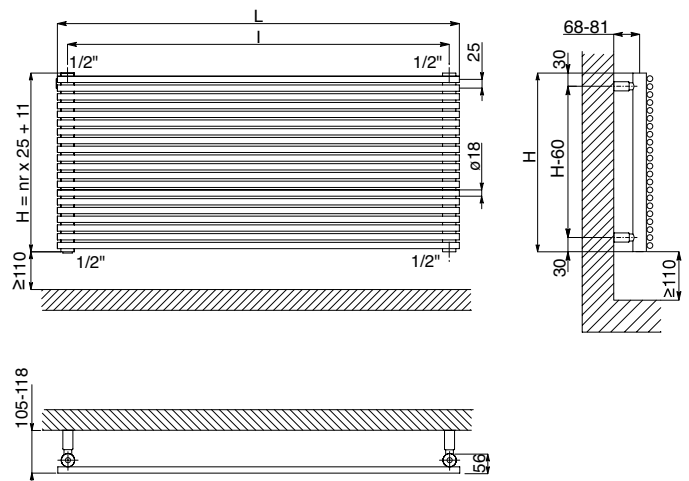

DRL CORDIVARI GIADA RVS POLISHED HORIZONTAL

INOX

De Cordivari Giada RVS Polished Horizontal radiator uit de serie Inox, is samengesteld uit verticale ronde collectoren, waar horizontale ronde RVS Polished verwarmingselementen op zijn gelast. Giada RVS is volledig uitgevoerd in RVS Polished of RVS Satin en verkrijgbaar in horizontale en verticale uitvoering. De radiator kan worden verfraaid met diverse accessoires, zoals een breed assortiment van Design kranen en handdoekbeugels.

10 JAAR
GARANTIE

STANDAARDAANSLUITINGEN H

LEGENDA

▶ Aanvoer ◀ Retour ◀ Ontluchter H Hoogte I Op het hart L Lengte □ Aansluiting | Blindstop

SPECIALE AANSLUITINGEN (Prijstoetslag € 62,-)

- **Materiaal:** Verticale collectoren in RVS Polished met een diameter van Ø 38 mm. Horizontale ronde verwarmingselementen in RVS polished Ø 18 mm.
- **Hoogte:** Diverse hoogtematen tussen 311 en 886 mm.
- **Lengte:** Diverse lengtematen tussen 500 en 2000 mm.
- **Dieptes:** Diepte radiator: 56 mm. Afstand vanaf de muur tot voorkant radiator: 105-118 mm. Afstand vanaf de muur tot het hart van de aansluiting: 68-81 mm.
- **Aansluitingen:** (2x 1/2") A/R + (1x1/2") ontluchter.
- **P. Max:** 8 bar.
- **Werking:** Centrale verwarming.
- **T. Max:** 110°C.
- **Montageset:** Wandbeugel, ontluchter, zeskant sleutel, pluggen en schroeven voor montage in volle steen of holle wand en gebruikershandleiding.
- **Verpakking:** Beschermd d.m.v. recyclebaar karton, voorzien van polyethyleen folie.

- **Kleur:** RVS Polished.
- **Garantie:** 10 jaar fabrieksgarantie.
- **SnelSelect:** Door middel van ons SnelSelect-programma kunt u ook via het internet snel, eenvoudig en foutloos selecteren. U kunt het SnelSelect-programma gebruiken via www.snelselect.nl.
- **Kranensets:** DRL DESIGN KRANEN, zie INDEX pag. 6-7.