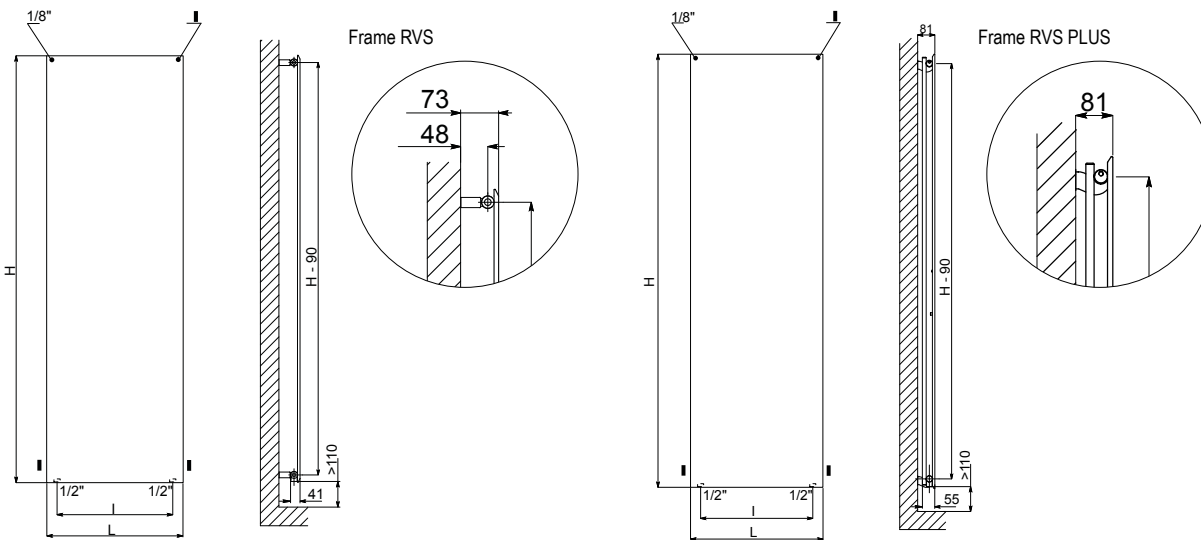

DRL ART.NR.	OMSCHRIJVING	SERIE	HOOGTE H (mm)	LENGTE L (mm)	H.O.H l (mm) V09-V10	DIEPTE D1 (mm)	DIEPTE D2 (mm)	DIEPTE D3 (mm)	GEWICHT (kg)	INHOUD (l)	VERMOGEN Watt/75/65/20	PRIJS € RVS
300501	FRAME RVS Polished 1832x464	Inox	1822	464	388	10	73	48	16,8	5,8	880	1.486
300502	FRAME RVS Polished 1832x576	Inox	1822	576	500	10	73	48	20,8	7,2	1100	1.700
300503	FRAME RVS Polished 2032x464	Inox	2022	464	388	10	73	48	18,4	6,4	978	1.585
300504	FRAME RVS Polished 2032x576	Inox	2022	576	500	10	73	48	23,0	8,0	1222	1.757
300601	FRAME RVS Polished PLUS 1822x464	Inox	1822	464	388	10	73	48	35,7	11,2	1455	1.938
300602	FRAME RVS Polished PLUS 1832x576	Inox	1822	576	500	10	73	48	45,1	13,7	1819	2.207
300603	FRAME RVS Polished PLUS 2032x464	Inox	2022	464	388	10	73	48	39,5	12,3	1568	2.095
300604	FRAME RVS Polished PLUS 2022x576	Inox	2022	576	500	10	73	48	49,9	15,0	1960	2.429
300701	FRAME Decor 1832x464	Inox	1822	464	388	10	81	48	16,8	5,8	880	1.982
300702	FRAME Decor 1832x576	Inox	1822	576	500	10	81	48	20,8	7,2	1100	2.196
300703	FRAME Decor 2032x464	Inox	2022	464	388	10	81	48	18,4	6,4	978	2.099
300704	FRAME Decor 2032x576	Inox	2022	576	500	10	81	48	23,0	8,0	1222	2.329
300801	FRAME Decor PLUS 11832x464	Inox	1822	464	388	10	81	48	35,7	11,2	1455	1.982
300802	FRAME Decor PLUS 1832x576	Inox	1822	576	500	10	81	48	45,1	13,7	1819	2.196
300803	FRAME Decor PLUS 2032x464	Inox	2022	464	388	10	81	48	39,5	12,3	1568	2.099
300804	FRAME Decor PLUS 2032x576	Inox	2022	576	500	10	81	48	49,9	15,0	1960	2.329
399014	Frame RVS 1 st. handdoekbeugel Polished L 464 (L=516)	INOX	-	516							-	225
399012	Frame RVS 3 st. handdoekbeugel Polished L 464 (L=516)	INOX	-	516							-	548
399015	Frame RVS 1 st. handdoekbeugel Polished L 576 (L=628)	INOX	-	628							-	225
399013	Frame RVS 3 st. handdoekbeugel Polished L 576 (L=628)	INOX	-	628							-	548