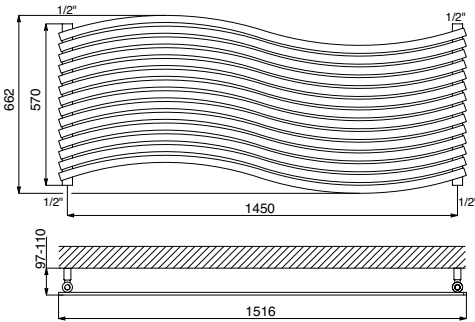

DRL CORDIVARI LOLA® RVS POLISHED/SATIN

INOX

DRL ART.NR.	OMSCHRIJVING:	SERIE	AANTAL ELEM.	HOOGTE H (mm)	LENGTE L (mm)	DIEPTE D1 (mm)	DIEPTE D2 (mm)	DIEPTE D3 (mm)	GEWICHT (kg)	INHOUD (l)	VERMOGEN Watt/75/65/20	PRIJS € RVS
300101	LOLA RVS Polished Horizontal 450x1516	Inox	11	450	1516	40	97-110	68-81	15,5	4,1	507	1.502
300102	LOLA RVS Polished Horizontal 570x1516	Inox	14	570	1516	40	97-110	68-81	19,0	5,2	648	1.853
300103	LOLA RVS Satin Horizontal 450x1516	Inox	11	450	1516	40	97-110	68-81	15,5	4,1	549	1.502
300104	LOLA RVS Satin Horizontal 570x1516	Inox	14	570	1516	40	97-110	68-81	19,0	5,1	698	1.853
300201	LOLA RVS Polished Vertical 1516x450	Inox	11	1516	450	40	97-110	68-81	15,5	4,1	507	1.502
300202	LOLA RVS Polished Vertical 1516x570	Inox	14	1516	570	40	97-110	68-81	19,0	5,1	645	1.853
300203	LOLA RVS Satin Vertical 1516x450	Inox	11	1516	450	40	97-110	68-81	15,5	4,1	557	1.502
300204	LOLA RVS Satin Vertical 1516x570	Inox	14	1516	570	40	97-110	68-81	19,0	5,1	708	1.853

Lola RVS Horizontal 14 Elementen