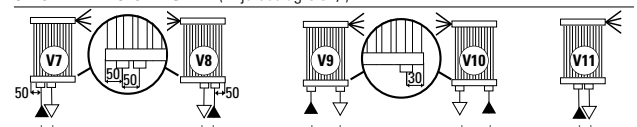

SPECIALE AANSLUITINGEN V (Prijstoeslag € 62,-)

Bij bestelling dient u altijd de gewenste aansluiting op te geven: (van V7,V8,V9,V10,V11).

- **Materiaal:** Horizontale collectoren in RVS Polished met een diameter van Ø 38 mm. Verticale ronde verwarmingselementen in RVS Polished Ø 18 mm.
- **Hoogte:** Diverse hoogtematen tussen 600 en 2300 mm.
- **Lengte:** Diverse lengtematen tussen 136 en 886 mm.
- **Dieptes:** Diepte radiator: 56 mm. Afstand vanaf de muur tot voorkant radiator: 92 mm. Afstand vanaf de muur tot het hart van de aansluiting: 55 mm.
- **Aansluitingen:** (2x 1/2") A/R + (1x1/8") ontluchter.
- **P. Max:** 8 bar.
- **Werking:** Centrale verwarming.
- **T. Max:** 110°C
- **Montageset:** Wandbeugel, ontluchter, zeskant sleutel, pluggen en schroeven voor montage in volle steen of holle wand en gebruikershandleiding.
- **Verpakking:** Beschermd d.m.v. recyclebaar karton, voorzien van polyethyleen folie.