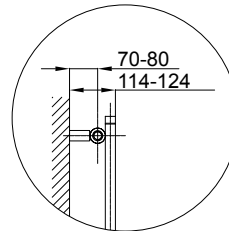

STANDAARD AANSLUITINGEN V 1-V2

SPECIALE AANSLUITINGEN V 9-V10 + €62,-