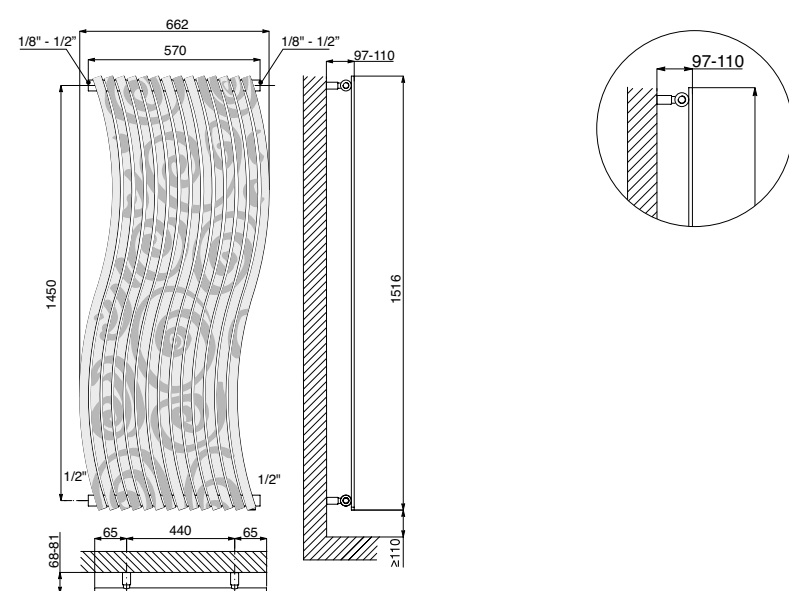

Lola RVS DECOR Horizontal 11 Elementen

Lola RVS DECOR Vertical 14 Elementen