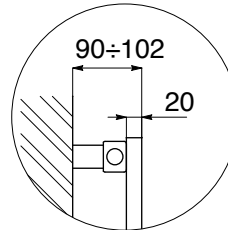

De Cordivari Stradivari® RVS Satin Vertical radiator uit de serie Inox, is samengesteld uit verticale vlakke collectoren, waar horizontale RVS verwarmingselementen met geometrische vormen op zijn gelast.

De Stradivari® RVS radiator is volledig uitgevoerd in RVS Satin en verkrijgbaar in horizontale en verticale uitvoering. De radiator kan worden verfraaid met diverse accessoires, zoals een breed assortiment van Design kranen.

15 JAAR
GARANTIE

Luca Scachetti