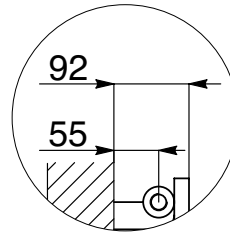

De Cordivari Giada RVS Satin Vertical radiator uit de serie Inox, is samengesteld uit horizontale ronde collectoren, waar verticale ronde RVS Polished verwarmingselementen op zijn gelast.

Giada RVS is volledig uitgevoerd in RVS Polished of RVS Satin en verkrijgbaar in horizontale en verticale uitvoering. De radiator kan worden verfraaid met diverse accessoires, zoals een breed assortiment van Design kranen.

10 JAAR
GARANTIE