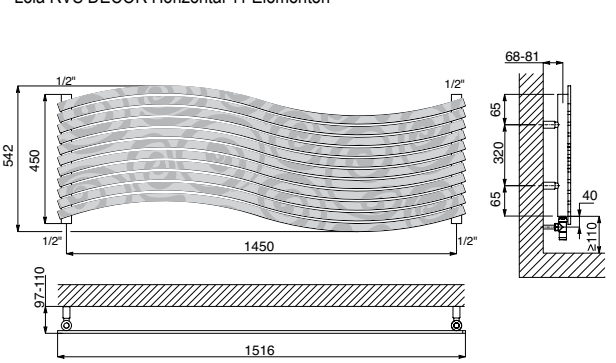

Lola RVS DECOR Horizontal 11 Elementen