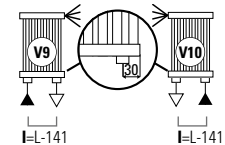

DRL CORDIVARI RIO® RVS POLISHED/SATIN

INOX

De Cordivari Rio® RVS radiator uit de serie Inox, is samengesteld uit horizontale ronde collectoren, waar verticale rond gebogen RVS verwarmingselementen op zijn gelast. Rio® RVS is volledig uitgevoerd in RVS Polished of RVS Satin en verkrijgbaar in verticale uitvoering. De radiator kan worden verfraaid met diverse accessoires, zoals een breed assortiment van Design kranen.

15 JAAR
GARANTIE

STANDAARD AANSLUITINGEN V 1-V2

SPECIALE AANSLUITINGEN V 9-V10 + €62,-

Bij bestelling dient u altijd de gewenste standaard aansluiting op te geven: (V1-V2 en V9-V10).

LEGENDA

▶ Aanvoer ◀ Retour ◀ Ontluchter H Hoogte

┆ Op het hart L Lengte □ Aansluiting | Blindstop

DRL ART.NR.	OMSCHRIJVING RIO RVS POLISHED	SERIE	HOOGTE H (mm)	LENGTE L (mm)	H.O.H I (mm)	DIEPTE D1 (mm)	DIEPTE D2 (mm)	DIEPTE D3 (mm)	GEWICHT (kg)	INHOUD (l)	VERMOGEN Watt/75/65/20	PRIJS € RVS
301101	RIO RVS Polished 2000x671	Inox	2000	671	751	63	114-124	70-80	26,0	16,6	863	3.640
301102	RIO RVS Satin 2000x671	Inox	2000	671	751	63	114-124	70-80	26,0	16,6	863	3.640

- **Materiaal:** Horizontale collectoren uitgevoerd in RVS Satin of Polished met een diameter van Ø 38 mm. Enkele rij van verticale en ronde verwarmingselementen in RVS Satin of Polished met een diameter van Ø 25 mm.
- **Hoogte:** 2000 mm.
- **Lengte:** 671 mm.
- **Dieptes:** Diepte radiator: 63 mm (D1). Afstand vanaf de muur tot voorkant radiator: 114-124 mm (D2). Afstand vanaf de muur tot het hart van de aansluiting: 70-80 mm.
- **Aansluitingen:** (2x 1/2") A/R + (1x1/8") ontluchter
- **P. Max:** 8 bar.
- **Werking:** Centrale verwarming.
- **T. Max:** 110°C.
- **Montageset:** Wandbeugel, ontluchter, zeskant sleutel, pluggen en schroeven voor montage in volle steen of holle wand en gebruikershandleiding.