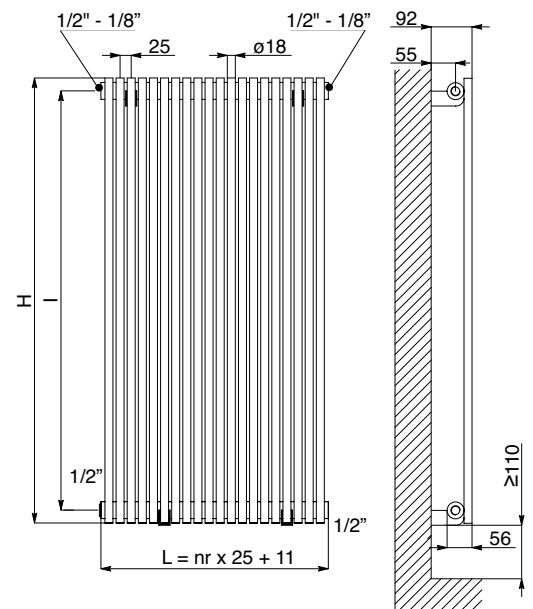

DRL CORDIVARI GIADA RVS POLISHED VERTICAL

INOX

De Cordivari Giada RVS Polished Vertical radiator uit de serie Inox, is samengesteld uit horizontale ronde collectoren, waar verticale ronde RVS Polished verwarmingselementen op zijn gelast.

Giada RVS is volledig uitgevoerd in RVS Polished of RVS Satin en verkrijgbaar in horizontale en verticale uitvoering. De radiator kan worden verfraaid met diverse accessoires, zoals een breed assortiment van Design kranen.

10 JAAR
GARANTIE

STANDAARDAANSLUITINGEN V

Bij bestelling dient u altijd de gewenste standaard aansluiting op te geven: (van V1 tot V6).

LEGENDA

► Aanvoer ◄ Retour ◀ Ontluchter H Hoogte I Op het hart L Lengte □ Aansluiting | Blindstop

SPECIALE AANSLUITINGEN V (Prijstoeslag € 62,-)

Bij bestelling dient u altijd de gewenste aansluiting op te geven: (van V7,V8,V9,V10,V11).

- **Materiaal:** Horizontale collectoren in RVS Polished met een diameter van Ø 38 mm. Verticale ronde verwarmingselementen in RVS Polished Ø 18 mm.
- **Hoogte:** Diverse hoogtematen tussen 600 en 2300 mm.
- **Lengte:** Diverse lengtematen tussen 136 en 886 mm.
- **Dieptes:** Diepte radiator: 56 mm. Afstand vanaf de muur tot voorkant radiator: 92 mm. Afstand vanaf de muur tot het hart van de aansluiting: 55 mm.
- **Aansluitingen:** (2x 1/2") A/R + (1x1/8") ontluchter.
- **P. Max:** 8 bar.
- **Werking:** Centrale verwarming.
- **T. Max:** 110°C
- **Montageset:** Wandbeugel, ontluchter, zeskant sleutel, pluggen en schroeven voor montage in volle steen of holle wand en gebruikershandleiding.
- **Verpakking:** Beschermd d.m.v. recyclebaar karton, voorzien van polyethyleen folie.