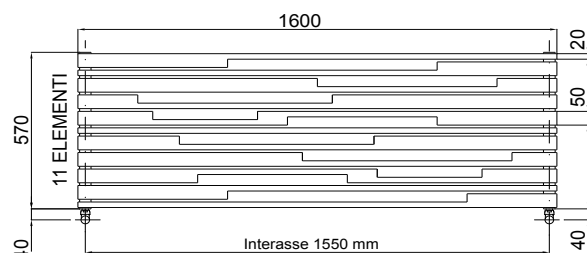

DRL CORDIVARI STRADIVARI® RVS SATIN HORIZONTAL

INOX

De Cordivari Stradivari® RVS Satin Horizontal radiator uit de serie Inox, is samengesteld uit verticale vlakke collectoren, waar horizontale RVS verwarmingselementen met geometrische vormen op zijn gelast.

De Stradivari® RVS radiator is volledig uitgevoerd in RVS Satin en verkrijgbaar in horizontale en verticale uitvoering. De radiator kan worden verfraaid met diverse accessoires, zoals een breed assortiment van Design kranen.

15 JAAR
GARANTIE

DRL ART.NR.	OMSCHRIJVING	SERIE	AANTAL ELEM.	HOOGTE H (mm)	LENGTE L (mm)	H.O.H l (mm)	DIEPTE D1 (mm)	DIEPTE D2 (mm)	GEWICHT (kg)	INHOUD (l)	VERMOGEN Watt/75/65/20	PRIJS € RVS
301201	STRADIVARI RVS Satin Horizontal 420x1150	Inox	8	420	1150	100	40	90-102	14,0	6,0	378	4.610
301202	STRADIVARI RVS Satin Horizontal 570x1600	Inox	11	570	1600	1550	40	90-102	25,0	9,3	713	6.277
301203	STRADIVARI RVS Satin Horizontal 660x2100	Inox	13	660	2100	2050	40	90-102	37,0	15,0	1084	7.735

- **Materiaal:** Verticale collectoren uitgevoerd in RVS Satin. Horizontale verwarmingselementen in RVS Satin .
- **Hoogte:** 420, 570 en 660 mm.
- **Lengte:** 1150, 1600 en 2100 mm.
- **Dieptes:** Diepte radiator: 20 mm (D1). Afstand vanaf de muur tot voorkant radiator: 90-102 mm (D2).
- **Aansluitingen:** (4x 1/2") A/R.
- **P. Max:** 8 bar.
- **Werking:** Centrale verwarming.
- **T.Max:** 110°C.
- **Montageset:** Wandbeugel, ontluchter, zeskant sleutel, pluggen en schroeven voor montage in volle steen of holle wand en gebruikershandleiding.
- **Verpakking:** Beschermd d.m.v. recyclebaar karton, voorzien van polyethyleen folie.