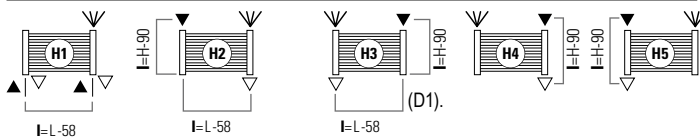

STANDAARDAANSLUITINGEN H