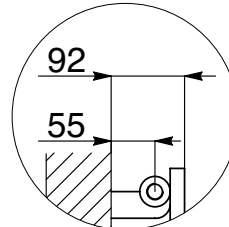

De Cordivari Giada RVS Polished Vertical radiator uit de serie Inox, is samengesteld uit horizontale ronde collectoren, waar verticale ronde RVS Polished verwarmingselementen op zijn gelast.

Giada RVS is volledig uitgevoerd in RVS Polished of RVS Satin en verkrijgbaar in horizontale en verticale uitvoering. De radiator kan worden verfraaid met diverse accessoires, zoals een breed assortiment van Design kranen.

10 JAAR
GARANTIE