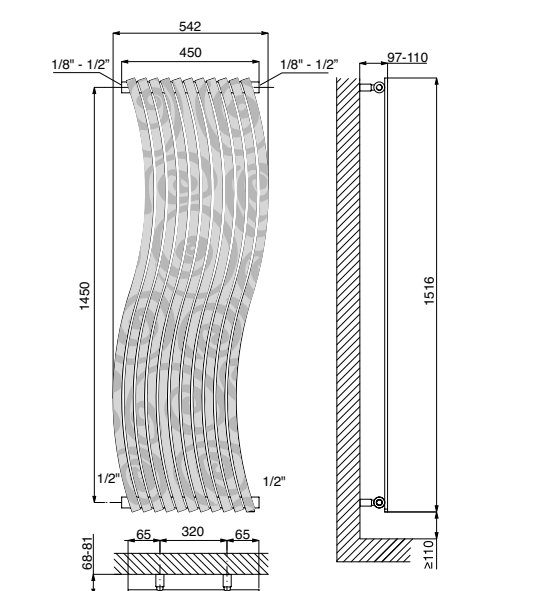

Lola RVS DECOR Vertical 11 Elementen