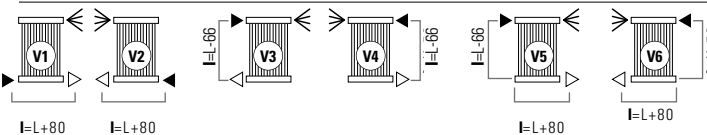

GOLD VILLA
AWARD

15 JAAR
GARANTIE

3D
TRADEMARK

- Materiaal: Horizontale/verticale RVS collectoren Ø 38 mm.
Horizontale/verticale RVS gebogen verwarmingselementen 30x10 mm.
- Hoogte: 450, 570 en 1516 mm.
- Lengte: 1516 en 450 mm.
- Dieptes: Diepte radiator: 48 mm. (D1)
Afstand vanaf de muur tot voorkant radiator: 97-110 mm. (D2)
Afstand vanaf de muur tot het hart van de aansluiting: 68-81 mm.(D3)
- Aansluitingen: (2x ½") A/R + (1x½") ontluchter(HZ), (2x ½") A/R + (1x1/8") ontluchter(HZ).
- P. Max: 8 bar.
- Werking: Centrale verwarming.
- T.Max: 110°C.
- Montageset: Wandbeugel, ontluchter, zeskant sleutel, pluggen en schroeven voor montage in volle steen of holle wand en gebruikershandleiding.
- Verpakking: Beschermd d.m.v. recyclebaar karton, voorzien van polyethyleen folie.

Lola RVS DECOR Horizontal 14 Elementen

Lola RVS DECOR Horizontal 11 Elementen

STANDAARDAANSLUITINGEN H

SPECIALE AANSLUITINGEN (Prijstoeslag € 62,-)

LEGENDA

▶ Aanvoer ◀ Retour ◀ Ontluchter H Hoogte I Op het hart L Lengte □ Aansluiting | Blindstop
Lola RVS DECOR Horizontal 14 Elementen

Lola RVS DECOR Horizontal 11 Elementen

Lola RVS DECOR Vertical 14 Elementen

Lola RVS DECOR Vertical 11 Elementen

STANDAARDAANSLUITINGEN V

SPECIALE AANSLUITINGEN V (Prijstoeslag € 62,-)

Bij bestelling dient u altijd de gewenste standaard aansluiting op te geven: (van V1 tot V6).