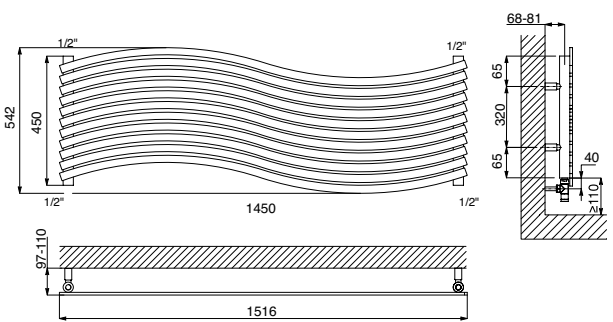

Lola RVS Horizontal 11 Elementen