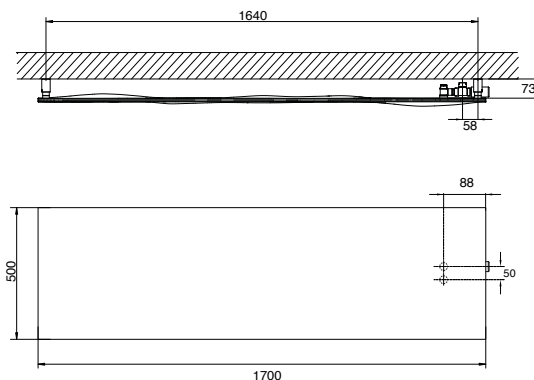

DRL ART.NR.	OMSCHRIJVING	SERIE	HOOGTE H (mm)	LENGTE L (mm)	H.O.H l (mm)	DIEPTE D1 (mm)	DIEPTE D2 (mm)	DIEPTE D3 (mm)	GEWICHT (kg)	INHOUD (l)	VERMOGEN Watt/75/65/20	PRIJS € RVS
300301	BLOW COMPACT 50mm RVS Polished Horizontal 500x1700	Inox	500	1700	50	10	103	73	18,7	1,3	700	2.926
300401	BLOW COMPACT 50mm RVS Polished Vertical 1700x500	Inox	1700	500	50	10	103	73	18,7	1,3	700	2.926

- Materiaal: Enkele verwarmingsplaat in RVS met een dikte van 30 mm.
- Hoogte: 500 en 1700 mm.
- Lengte: 1700 en 500 mm.
- Dieptes: Diepte radiator: 30 mm. (D1)
  Afstand vanaf de muur tot voorkant radiator: 103 mm.(D2)
  Afstand vanaf de muur tot het hart van de aansluiting: 73 mm (D3).
- P. Max: 5 bar.
- Werking: Centrale verwarming.
- T.Max: 110°C.
- Montageset: Wandbeugel, ontlufter, zeskant sleutel, pluggen en schroeven voor montage in volle steen of holle wand en gebruikershandleiding.

- Aansluitset: Inbegrepen: afsluiters en thermostaatknop.
  Fittingen voor koperen pijp Ø 12/14/15 mm.
  Fittingen voor multilayerbuis Ø 16 mm.
- Kleur: RVS Polished.
- Garantie: 5 jaar fabrieksgarantie.
- SnelSelect: Door middel van ons SnelSelect-programma kunt u ook via het internet snel, eenvoudig en foutloos selecteren.
  U kunt het SnelSelect-programma gebruiken via www.snelselect.nl.