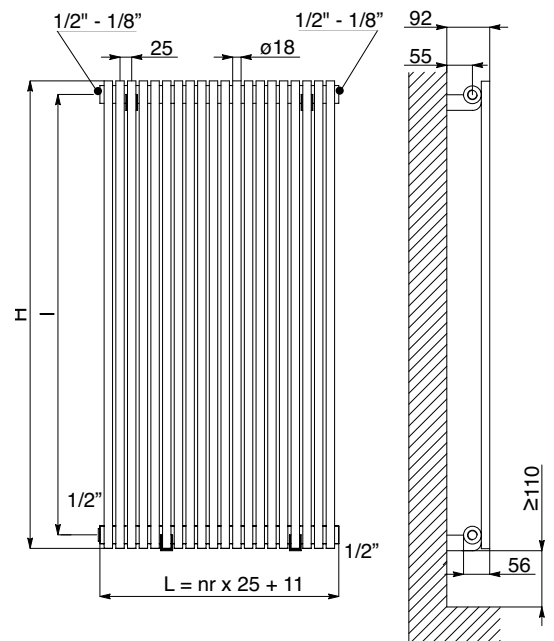

DRL CORDIVARI GIADA RVS SATIN VERTICAL

INOX

De Cordivari Giada RVS Satin Vertical radiator uit de serie Inox, is samengesteld uit horizontale ronde collectoren, waar verticale ronde RVS Polished verwarmingselementen op zijn gelast.

Giada RVS is volledig uitgevoerd in RVS Polished of RVS Satin en verkrijgbaar in horizontale en verticale uitvoering. De radiator kan worden verfraaid met diverse accessoires, zoals een breed assortiment van Design kranen.

10 JAAR
GARANTIE

STANDAARDAANSLUITINGEN V

Bij bestelling dient u altijd de gewenste standaard aansluiting op te geven: (van V1 tot V6).

LEGENDA

► Aanvoer ◄ Retour ◄ Ontluchter H Hoogte I Op het hart L Lengte □ Aansluiting | Blindstop

SPECIALE AANSLUITINGEN V (Prijstoeslag € 62,-)

Bij bestelling dient u altijd de gewenste aansluiting op te geven: (van V7, V8, V9, V10, V11).

- **Materiaal:** Horizontale collectoren in RVS Satin met een diameter van Ø 38 mm. Verticale ronde verwarmingselementen in RVS Satin Ø 18 mm.
- **Hoogte:** Diverse hoogtematen tussen 600 en 2300 mm.
- **Lengte:** Diverse lengtematen tussen 136 en 886 mm.
- **Dieptes:** Diepte radiator: 56 mm. Afstand vanaf de muur tot voorkant radiator: 92 mm. Afstand vanaf de muur tot het hart van de aansluiting: 55 mm.
- **Aansluitingen:** (2x 1/2") A/R + (1x1/8") ontluchter.
- **P. Max:** 8 bar.
- **Werking:** Centrale verwarming.
- **T. Max:** 110°C.
- **Montageset:** Wandbeugel, ontluchter, zeskant sleutel, pluggen en schroeven voor montage in volle steen of holle wand en gebruikershandleiding
- **Verpakking:** Beschermd d.m.v. recyclebaar karton, voorzien van polyethyleen folie.