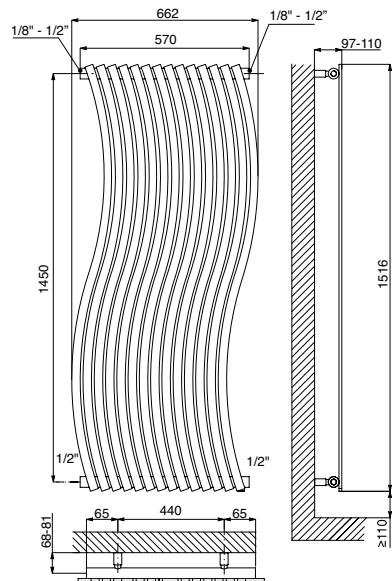

Lola RVS Vertical 14 Elementen