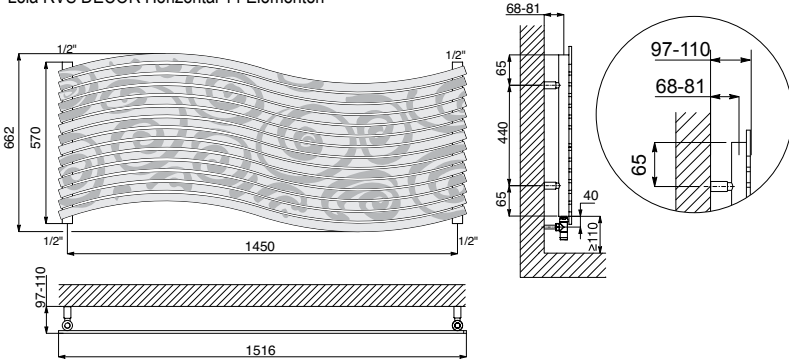

DRL CORDIVARI LOLA® RVS DECOR

INOX

DRL ART.NR.	OMSCHRIJVING:	SERIE	AANTAL ELEM.	HOOGTE H (mm)	LENGTE L (mm)	DIEPTE D1 (mm)	DIEPTE D2 (MM)	DIEPTE D3 (mm)	GEWICHT (kg)	INHOUD (l)	VERMOGEN Watt/75/65/20	PRIJS € RVS
300105	LOLA DECOR Horizontal 450x1516	Inox	11	450	1516	40	97-110	68-81	15,5	4,1	484	2.491
300106	LOLA DECOR Horizontal 570x1516	Inox	14	570	1516	40	97-110	68-81	19,0	5,1	616	3.023
300205	LOLA DECOR Vertical 1516x450	Inox	11	1516	450	40	97-110	68-81	15,5	4,1	507	2.491
300206	LOLA DECOR Vertical 1516x570	Inox	14	1516	570	40	97-110	68-81	19,0	5,1	645	3.023

Lola RVS DECOR Horizontal 14 Elementen