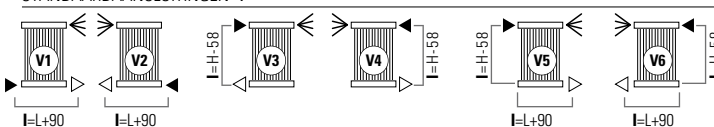

STANDAARDAANSLUITINGEN V