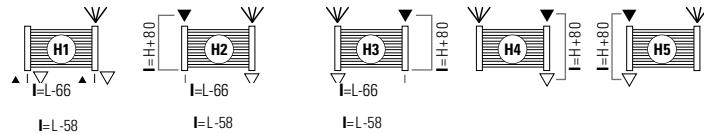

STANDAARDAANSLUITINGEN H