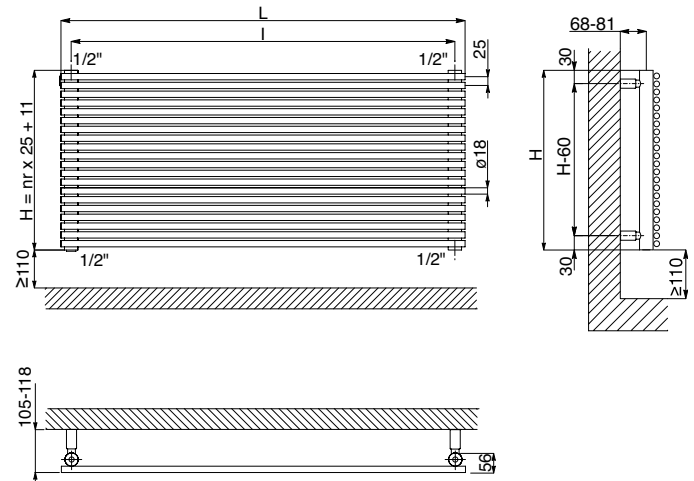

DRL CORDIVARI GIADA RVS SATIN HORIZONTAL

INOX

De Cordivari Giada RVS Satin Horizontal radiator uit de serie Inox, is samengesteld uit verticale ronde collectoren, waar horizontale ronde RVS Satin verwarmingselementen op zijn gelast.

Giada RVS is volledig uitgevoerd in RVS Polished of RVS Satin en verkrijgbaar in horizontale en verticale uitvoering. De radiator kan worden verfraaid met diverse accessoires, zoals een breed assortiment van Design kranen en handdoekbeugels.

10 JAAR
GARANTIE

STANDAARDAANSLUITINGEN H

SPECIALE AANSLUITINGEN (Prijstoetslag € 62,-)

LEGENDA

▶ Aanvoer ◀ Retour ◀ Ontluchter H Hoogte I Op het hart L Lengte □ Aansluiting | Blindstop

- **Materiaal:** Verticale collectoren in RVS satin met een diameter van Ø 38 mm. Horizontale ronde verwarmingselementen in RVS polished Ø 18 mm.
- **Hoogte:** Diverse hoogtematen tussen 311 en 886 mm.
- **Lengte:** Diverse lengtematen tussen 500 en 2000 mm.
- **Dieptes:** Diepte radiator: 56 mm. Afstand vanaf de muur tot voorkant radiator: 115-118 mm. Afstand vanaf de muur tot het hart van de aansluiting: 68-81 mm.
- **Aansluitingen:** (2x 1/2") A/R + (1x1/2") ontluchter.
- **P. Max:** 8 bar.
- **Werking:** Centrale verwarming.
- **T. Max:** 110°C.
- **Montageset:** Wandbeugel, ontluchter, zeskant sleutel, pluggen en schroeven voor montage in volle steen of holle wand en gebruikershandleiding.
- **Verpakking:** Beschermd d.m.v. recyclebaar karton, voorzien van polyethyleen folie.

- **Kleur:** RVS Satin.
- **Garantie:** 10 jaar fabrieksgarantie.
- **SnelSelect:** Door middel van ons SnelSelect-programma kunt u ook via het internet snel, eenvoudig en foutloos selecteren. U kunt het SnelSelect-programma gebruiken via www.snelselect.nl.
- **Kranensets:** DRL DESIGN KRANEN, zie INDEX pag. 6-7.