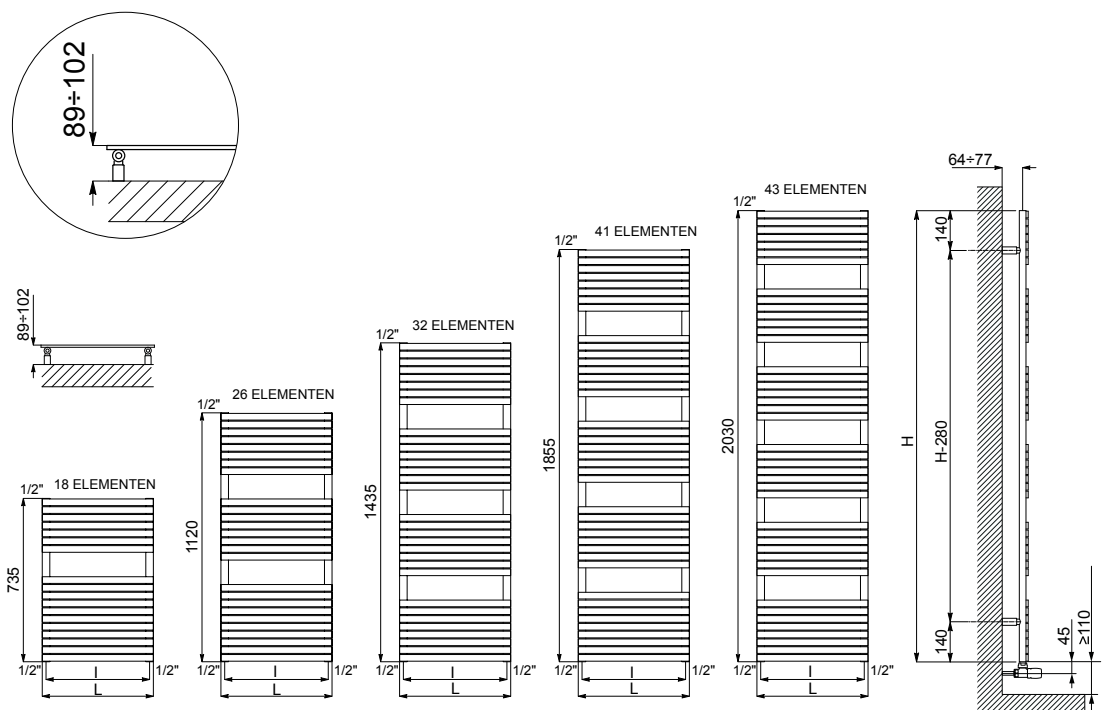

DRL ART.NR.	OMSCHRIJVING	SERIE	AANTAL ELEM.	HOOGTE H (mm)	LENGTE L (mm)	H.O.H I (mm)	DIEPTE D1(mm)	DIEPTE D2 ( )	DIEPTE D3 (mm)	GEWICHT (kg)	INHOUD (l)	VERMOGEN Watt/75/65/20	PRJES € RVS
370501	STEFANIA RVS Polished 735x400	Inox	18	735	400	370	40	89-102	64-77	8,0	2,2	218	1.225
370502	STEFANIA RVS Polished 735x500	Inox	18	735	500	470	40	89-102	64-77	9,5	2,5	262	1.284
370503	STEFANIA RVS Polished 1120x400	Inox	26	1120	400	370	40	89-102	64-77	11,6	3,2	300	1.743
370504	STEFANIA RVS Polished 1120x500	Inox	26	1120	500	470	40	89-102	64-77	13,8	3,7	365	1.783
370505	STEFANIA RVS Polished 1120x600	Inox	26	1120	600	570	40	89-102	64-77	16,0	3,3	431	1.889
370506	STEFANIA RVS Polished 1435x400	Inox	32	1435	400	370	40	89-102	64-77	14,4	4,0	368	2.000
370507	STEFANIA RVS Polished 1435x500	Inox	32	1435	500	470	40	89-102	64-77	17,1	4,6	450	2.107
370508	STEFANIA RVS Polished 1435x600	Inox	32	1435	600	570	40	89-102	64-77	19,8	4,6	531	2.292
370509	STEFANIA RVS Polished 1855x400	Inox	41	1855	400	370	40	89-102	64-77	18,4	5,2	484	2.565
370510	STEFANIA RVS Polished 1855x500	Inox	41	1855	500	470	40	89-102	64-77	21,9	6,0	591	2.697
370511	STEFANIA RVS Polished 1855x600	Inox	41	1855	600	570	40	89-102	64-77	25,4	5,7	697	2.910
370512	STEFANIA RVS Polished 2030x500	Inox	43	2030	500	470	40	89-102	64-77	23,2	6,4	625	3.164
370513	STEFANIA RVS Polished 2030x600	Inox	43	2030	600	570	40	89-102	64-77	26,8	6,9	737	3.495
370514	STEFANIA RVS Polished 2030x800	Inox	43	2030	800	770	40	89-102	64-77	34,2	8,8	962	4.014
370521	STEFANIA RVS Satin 735x400	Inox	18	735	400	370	40	89-102	64-77	8,0	2,2	228	820
370522	STEFANIA RVS Satin 735x500	Inox	18	735	500	470	40	89-102	64-77	9,5	2,5	283	863
370523	STEFANIA RVS Satin 1120x400	Inox	26	1120	400	370	40	89-102	64-77	11,6	3,2	325	1.076
370524	STEFANIA RVS Satin 1120x500	Inox	26	1120	500	470	40	89-102	64-77	13,8	3,7	399	1.187
370525	STEFANIA RVS Satin 1120x600	Inox	26	1120	600	570	40	89-102	64-77	16,0	3,3	474	1.405
370526	STEFANIA RVS Satin 1435x400	Inox	32	1435	400	370	40	89-102	64-77	14,4	4,0	402	1.285
370527	STEFANIA RVS Satin 1435x500	Inox	32	1435	500	470	40	89-102	64-77	17,1	4,6	491	1.432
370528	STEFANIA RVS Satin 1435x600	Inox	32	1435	600	570	40	89-102	64-77	19,8	4,6	579	1.586
370529	STEFANIA RVS Satin 1855x400	Inox	41	1855	400	370	40	89-102	64-77	18,4	5,2	529	1.614
370530	STEFANIA RVS Satin 1855x500	Inox	41	1855	500	470	40	89-102	64-77	21,9	6,0	636	1.817
370531	STEFANIA RVS Satin 1855x600	Inox	41	1855	600	570	40	89-102	64-77	25,4	5,7	744	2.010
370532	STEFANIA RVS Satin 2030x500	Inox	43	2030	500	470	40	89-102	64-77	23,2	6,4	670	2.010
370533	STEFANIA RVS Satin 2030x600	Inox	43	2030	600	570	40	89-102	64-77	26,8	6,9	782	2.219
370534	STEFANIA RVS Satin 2030x800	Inox	43	2030	800	770	40	89-102	64-77	34,2	8,8	1005	2.621