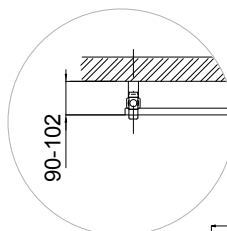

De Cordivari Stradivari® RVS Satin Horizontal radiator uit de serie Inox, is samengesteld uit verticale vlakke collectoren, waar horizontale RVS verwarmingselementen met geometrische vormen op zijn gelast.

De Stradivari® RVS radiator is volledig uitgevoerd in RVS Satin en verkrijgbaar in horizontale en verticale uitvoering. De radiator kan worden verfraaid met diverse accessoires, zoals een breed assortiment van Design kranen.

15 JAAR
GARANTIE

Luca Scachetti