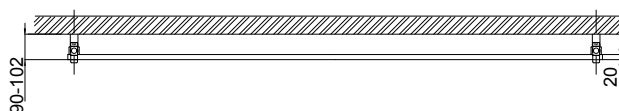

De Cordivari Stradivari® RVS Satin Horizontal radiator uit de serie Inox, is samengesteld uit verticale vlakke collectoren, waar horizontale RVS verwarmingselementen met geometrische vormen op zijn gelast.

De Stradivari® RVS radiator is volledig uitgevoerd in RVS Satin en verkrijgbaar in horizontale en verticale uitvoering. De radiator kan worden verfraaid met diverse accessoires, zoals een breed assortiment van Design kranen.

15 JAAR
GARANTIE

Luca Scachetti