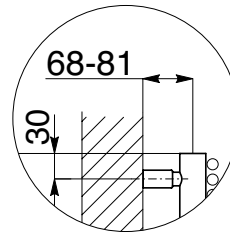

De Cordivari Giada RVS Polished Horizontal radiator uit de serie Inox, is samengesteld uit verticale ronde collectoren, waar horizontale ronde RVS Polished verwarmingselementen op zijn gelast. Giada RVS is volledig uitgevoerd in RVS Polished of RVS Satin en verkrijgbaar in horizontale en verticale uitvoering. De radiator kan worden verfraaid met diverse accessoires, zoals een breed assortiment van Design kranen en handdoekbeugels.

10 JAAR
GARANTIE