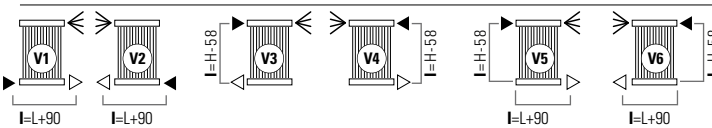

STANDAARDAANSLUITINGEN V