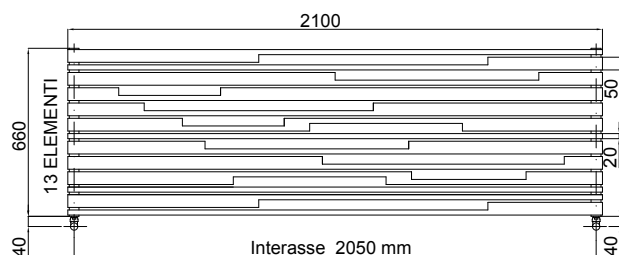

DRL CORDIVARI STRADIVARI® RVS SATIN HORIZONTAL

INOX

De Cordivari Stradivari® RVS Satin Horizontal radiator uit de serie Inox, is samengesteld uit verticale vlakke collectoren, waar horizontale RVS verwarmingselementen met geometrische vormen op zijn gelast.

De Stradivari® RVS radiator is volledig uitgevoerd in RVS Satin en verkrijgbaar in horizontale en verticale uitvoering. De radiator kan worden verfraaid met diverse accessoires, zoals een breed assortiment van Design kranen.

15 JAAR
GARANTIE

DRL ART.NR.	OMSCHRIJVING	SERIE	AANTAL ELEM.	HOOGTE H (mm)	LENGTE L (mm)	H.O.H l (mm)	DIEPTE D1 (mm)	DIEPTE D2 (mm)	GEWICHT (kg)	INHOUD (l)	VERMOGEN Watt/75/65/20	PRIJS € RVS
301201	STRADIVARI RVS Satin Horizontal 420x1150	Inox	8	420	1150	100	40	90-102	14,0	6,0	378	4.610
301202	STRADIVARI RVS Satin Horizontal 570x1600	Inox	11	570	1600	1550	40	90-102	25,0	9,3	713	6.277
301203	STRADIVARI RVS Satin Horizontal 660x2100	Inox	13	660	2100	2050	40	90-102	37,0	15,0	1084	7.735

- **Materiaal:** Verticale collectoren uitgevoerd in RVS Satin. Horizontale verwarmingselementen in RVS Satin .
- **Hoogte:** 420, 570 en 660 mm.
- **Lengte:** 1150, 1600 en 2100 mm.
- **Dieptes:** Diepte radiator: 20 mm (D1). Afstand vanaf de muur tot voorkant radiator: 90-102 mm (D2).
- **Aansluitingen:** (4x 1/2") A/R.
- **P. Max:** 8 bar.
- **Werking:** Centrale verwarming.
- **T.Max:** 110°C.
- **Montageset:** Wandbeugel, ontluchter, zeskant sleutel, pluggen en schroeven voor montage in volle steen of holle wand en gebruikershandleiding.
- **Verpakking:** Beschermd d.m.v. recyclebaar karton, voorzien van polyethyleen folie.