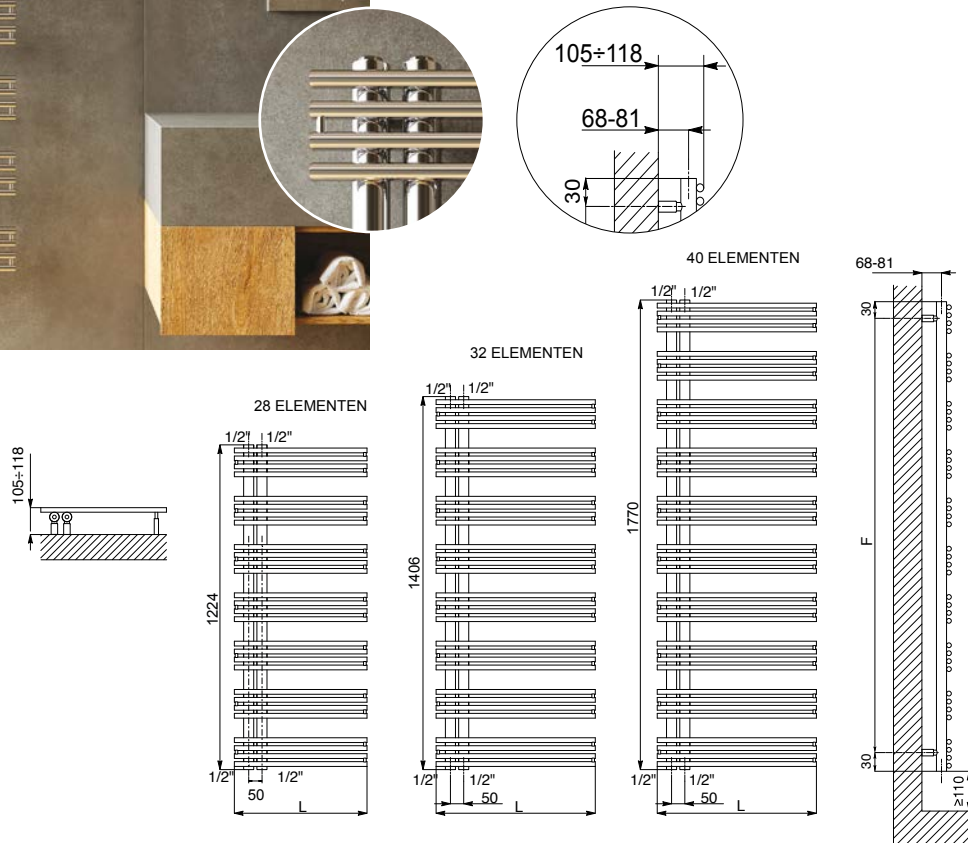

De Cordivari Kelly RVS radiator uit de serie Inox, is samengesteld uit horizontale ronde collectoren, waar verticale rond RVS verwarmingselementen op zijn gelast.

Kelly RVS is volledig uitgevoerd in RVS Polished en verkrijgbaar in verticale uitvoering. De radiator kan worden verfraaid met diverse accessoires, zoals een breed assortiment van Design kranen.

15 JAAR
GARANTIE