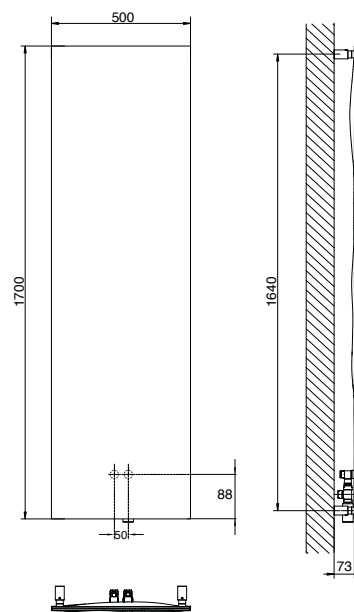

DRL ART.NR.	OMSCHRIJVING	SERIE	HOOGTE H (mm)	LENGTE L (mm)	H.O.H l (mm)	DIEPTE D1 (mm)	DIEPTE D2 (mm)	DIEPTE D3 (mm)	GEWICHT (kg)	INHOUD (l)	VERMOGEN Watt/75/65/20	PRIJS € RVS
300301	BLOW COMPACT 50mm RVS Polished Horizontal 500x1700	Inox	500	1700	50	10	103	73	18,7	1,3	700	2.926
300401	BLOW COMPACT 50mm RVS Polished Vertical 1700x500	Inox	1700	500	50	10	103	73	18,7	1,3	700	2.926

- Materiaal: Enkele verwarmingsplaat in RVS met een dikte van 30 mm.
- Hoogte: 500 en 1700 mm.
- Lengte: 1700 en 500 mm.
- Dieptes: Diepte radiator: 30 mm. (D1)
  Afstand vanaf de muur tot voorkant radiator: 103 mm.(D2)
  Afstand vanaf de muur tot het hart van de aansluiting: 73 mm (D3).
- P. Max: 5 bar.
- Werking: Centrale verwarming.
- T.Max: 110°C.
- Montageset: Wandbeugel, ontlufter, zeskant sleutel, pluggen en schroeven voor montage in volle steen of holle wand en gebruikershandleiding.

- Aansluitset: Inbegrepen: afsluiters en thermostaatknop.
  Fittingen voor koperen pijp Ø 12/14/15 mm.
  Fittingen voor multilayerbuis Ø 16 mm.
- Kleur: RVS Polished.
- Garantie: 5 jaar fabrieksgarantie.
- SnelSelect: Door middel van ons SnelSelect-programma kunt u ook via het internet snel, eenvoudig en foutloos selecteren.
  U kunt het SnelSelect-programma gebruiken via www.snelselect.nl.