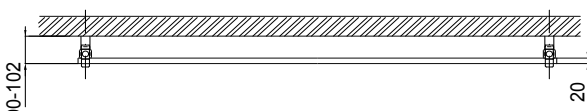

De Cordivari Stradivari® RVS Satin Horizontal radiator uit de serie Inox, is samengesteld uit verticale vlakke collectoren, waar horizontale RVS verwarmingselementen met geometrische vormen op zijn gelast.

De Stradivari® RVS radiator is volledig uitgevoerd in RVS Satin en verkrijgbaar in horizontale en verticale uitvoering. De radiator kan worden verfraaid met diverse accessoires, zoals een breed assortiment van Design kranen.

15 JAAR
GARANTIE

Luca Scachetti