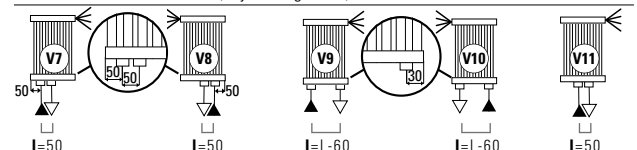

SPECIALE AANSLUITINGEN V (Prijstoeslag € 62,-)

Bij bestelling dient u altijd de gewenste aansluiting op te geven: (van V7, V8, V9, V10, V11).

- **Materiaal:** Horizontale collectoren in RVS Satin met een diameter van Ø 38 mm. Verticale ronde verwarmingselementen in RVS Satin Ø 18 mm.
- **Hoogte:** Diverse hoogtematen tussen 600 en 2300 mm.
- **Lengte:** Diverse lengtematen tussen 136 en 886 mm.
- **Dieptes:** Diepte radiator: 56 mm. Afstand vanaf de muur tot voorkant radiator: 92 mm. Afstand vanaf de muur tot het hart van de aansluiting: 55 mm.
- **Aansluitingen:** (2x 1/2") A/R + (1x1/8") ontluchter.
- **P. Max:** 8 bar.
- **Werking:** Centrale verwarming.
- **T. Max:** 110°C.
- **Montageset:** Wandbeugel, ontluchter, zeskant sleutel, pluggen en schroeven voor montage in volle steen of holle wand en gebruikershandleiding
- **Verpakking:** Beschermd d.m.v. recyclebaar karton, voorzien van polyethyleen folie.