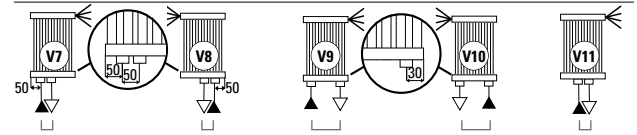

Lola RVS DECOR Horizontal 11 Elementen

Lola RVS DECOR Vertical 14 Elementen

Lola RVS DECOR Vertical 11 Elementen

STANDAARDAANSLUITINGEN V

SPECIALE AANSLUITINGEN V (Prijstoeslag € 62,-)

Bij bestelling dient u altijd de gewenste standaard aansluiting op te geven: (van V1 tot V6).