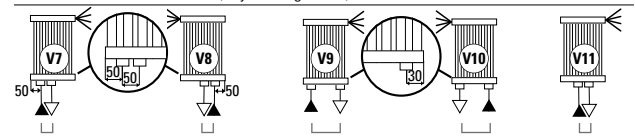

Lola RVS Vertical 14 Elementen

Lola RVS Vertical 11 Elementen

STANDAARDAANSLUITINGEN V

SPECIALE AANSLUITINGEN V (Prijstoeslag € 62,-)

Bij bestelling dient u altijd de gewenste standaard aansluiting op te geven: (van V1 tot V6).