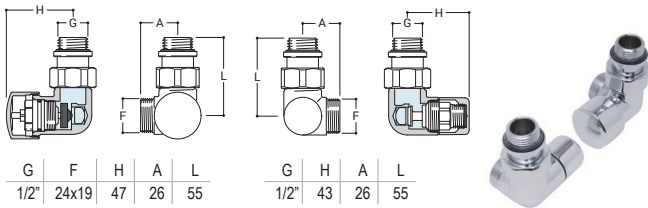

G	F	H	A	L
1/2"	24x19	47	26	55

DRL OVUS Designkraan 1/2" DUBBELHAAKS knop links en 1/2" Voetventiel dubbelhaaks rechts (thermostatisch voorbereid)

DRL.ART.NR.	KLEUR	AANSLUITING	CODE	AANSLUITSET APART BESTELLEN
550014	Chroom	Ø 14-15-16 mm	K04