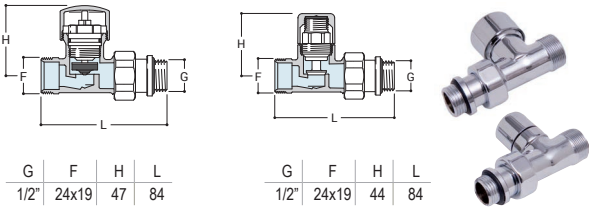

DRL OVUS Designkraan 1/2" RECHT en 1/2" Voetventiel recht (thermostatisch voorbereid)

DRL.ART.NR.	KLEUR	AANSLUITING	CODE	AANSLUITSET APART BESTELLEN
550011	Chroom	Ø 14-15-16 mm	K04	

G	F	H	L
1/2"	24x19	47	84

DRL OVUS Designkraan 1/2" HAAKS en 1/2" Voetventiel 1/2" HAAKS (thermostatisch voorbereid)

DRL.ART.NR.	KLEUR	AANSLUITING	CODE	AANSLUITSET APART BESTELLEN
550012	Chroom	Ø 14-15-16 mm	K04