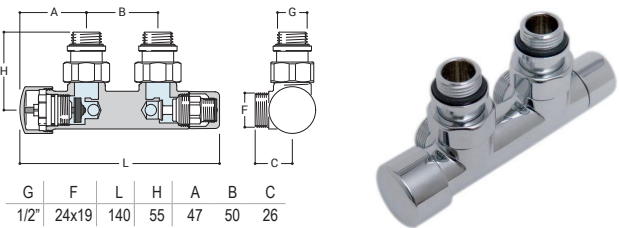

G	F	L	H	A	B	C
1/2"	24x19	140	55	47	50	26

DRL OVUS Onderblok 2 x 1/2" h.o.h. 50 mm RECHT telescopisch knop links of rechts (omkeerbaar) (thermostatisch voorbereid)

DRL.ART.NR.	KLEUR	AANSLUITING	CODE	AANSLUITSET APART BESTELLEN
550024	Chroom	Ø 14-15-16 mm	K04	ZIE AG 360 + 367