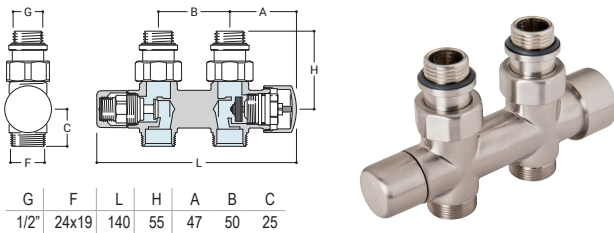

G	F	L	H	A	B	C
1/2"	24x19	140	55	47	50	25

DRL OVUS RVS LOOK onderblok 2 x 1/2" h.o.h. 50mm HAAKS
knop rechts (thermostatisch voorbereid)

DRL.ART.NR.	KLEUR	AANSLUITING	CODE	AANSLUITSET APART BESTELLEN
552022	RVS LOOK	Ø 14-15-16 mm	K07