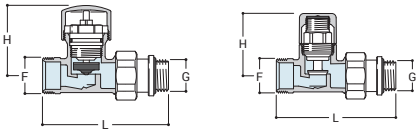

DRL OVUS DESIGNKRAAN 1/2" RECHT en Voetventiel 1/2" Recht
Thermostatisch voorber. | Mat Zwart

DRL.ART.NR.	KLEUR	AANSLUITING
550111	Mat Zwart	Ø 14-15-16 mm

AANSLUITSET
APART
BESTELLEN

G	F	H	L
1/2"	24x19	47	84