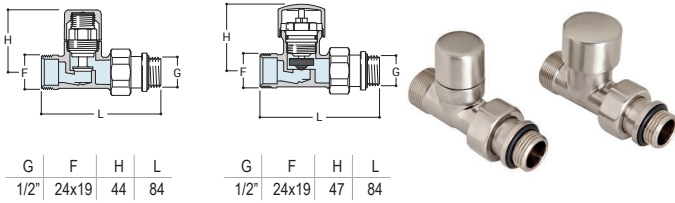

G	H	D
M30x1,5	84	41

G	H	D
M30x1,5	70	43

DRL OVUS RVS LOOK designkraan 1/2" RECHT
en voetventiel 1/2" RECHT (thermostatisch voorbereid)

DRL.ART.NR.	KLEUR	AANSLUITING	CODE	AANSLUITSET APART BESTELLEN
552011	RVS LOOK	Ø 14-15-16 mm	K07	