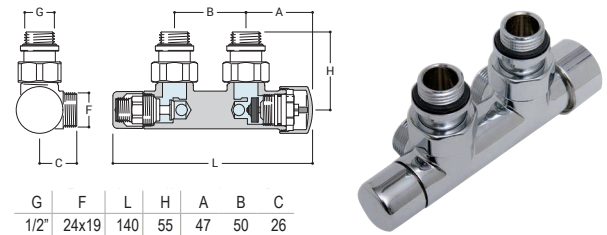

G	F	L	H	A	B	C
1/2"	24x19	140	55	47	50	26

DRL OVUS Onderblok 2 x 1/2" h.o.h. 50 mm HAAKS, knop links (thermostatisch voorbereid)

DRL.ART.NR.	KLEUR	AANSLUITING	CODE	AANSLUITSET APART BESTELLEN
550023	Chroom	Ø 14-15-16 mm	K04