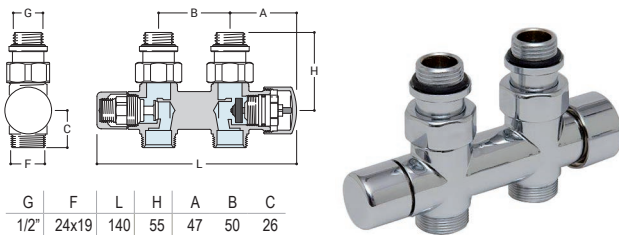

G	F	L	H	A	B	C
1/2"	24x19	140	55	47	50	26

DRL OVUS Onderblok 2 x 1/2" h.o.h. 50 mm HAAKS, knop rechts (thermostatisch voorbereid)

DRL.ART.NR.	KLEUR	AANSLUITING	CODE	AANSLUITSET APART BESTELLEN
550022	Chroom	Ø 14-15-16 mm	K04