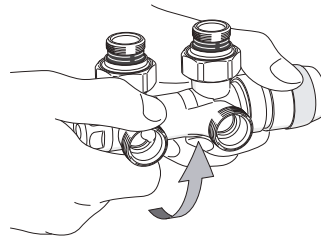

(Art.nr. 550025: Mat Zwart)

Altijd de passende combinatie in één doos

- Draaibare aansluiting voor leidingen 15 en 16mm, recht uit de vloer of haaks uit de wand
- Toepasbaar voor 1- en 2 pijps-systeem
- Afsluitbaar voetventiel