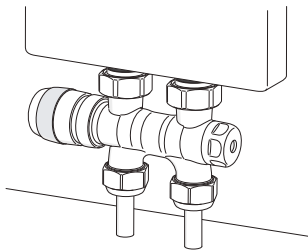

(Art.nr. 550025: Mat Zwart)

Altijd de passende combinatie in één doos

- Draaibare aansluiting voor leidingen 15 en 16mm, recht uit de vloer of haaks uit de wand
- Toepasbaar voor 1- en 2 pijps-systeem
- Afsluitbaar voetventiel