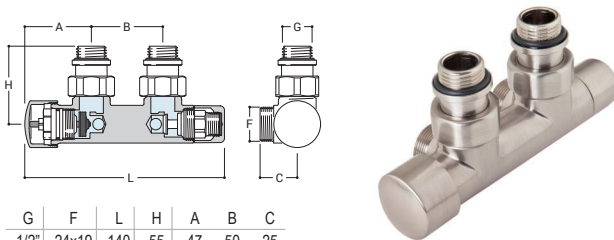

G	F	L	H	A	B	C
1/2"	24x19	140	55	47	50	25

DRL FREESTYLE Onderblokket draaibaar onderblok 50 mm HAAKS/RECHT
Sierkap, thermostaatknop M30x1,5, vernikkelde wartel M24 met koppingsset 15 (cv/koperen buis) en
16 mm VPE-VPE ALU inlage

DRL.ART.NR.	KLEUR	AANSLUITING	CODE
550027	SIERKAP RAL 9016	Ø 14-15-16 mm K08	
550028	SIERKAP Mat Zwart	Ø 14-15-16 mm K08