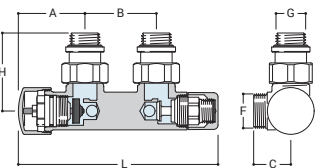

G	F	L	H	A	B	C
1/2"	24x19	140	55	47	50	26