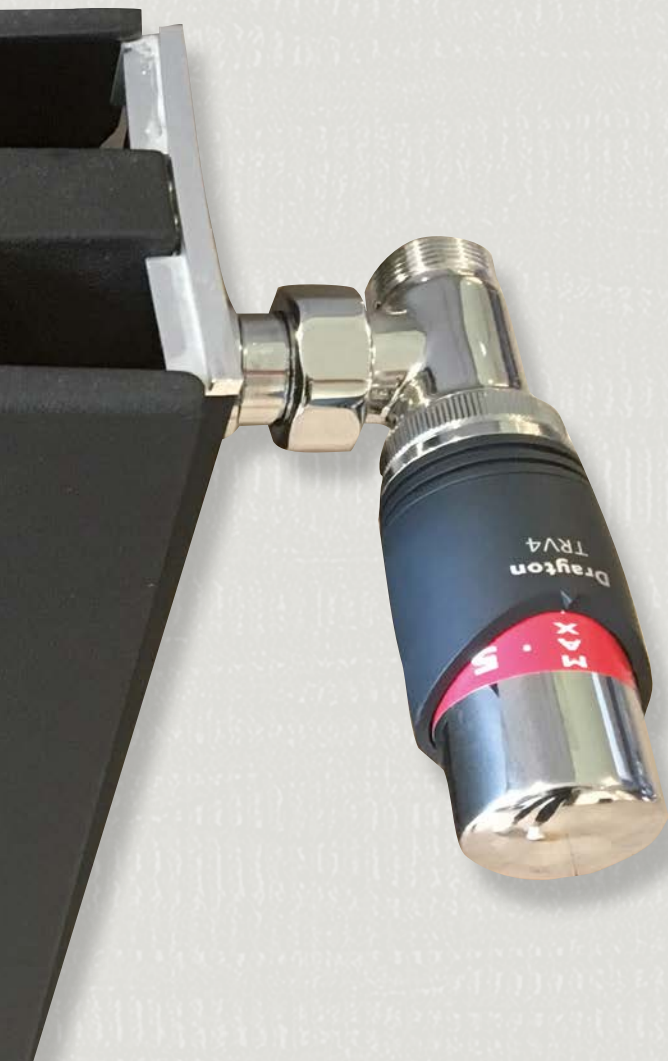

DRAYTON

DRL DRAYTON
Thermostatisch
regelement
M30x1,5 Wit/Wit