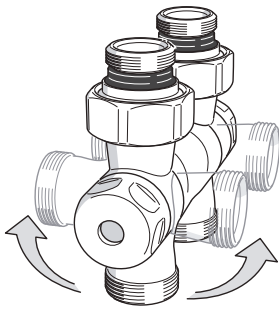

Altijd de passende combinatie in één doos

- Draaibare aansluiting voor leidingen 15 en 16mm, recht uit de vloer of haaks uit de wand
- Toepasbaar voor 1- en 2 pijps-systeem
- Afsluitbaar voetventiel