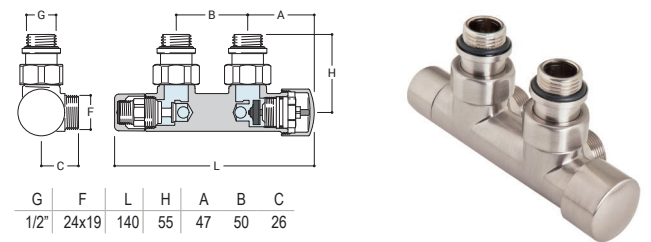

G	F	L	H	A	B	C
1/2"	24x19	140	55	47	50	26

DRL OVUS RVS LOOK onderblok 2 x 1/2" h.o.h. 50mm HAAKS
knop links (thermostatisch voorbereid)

DRL.ART.NR.	KLEUR	AANSLUITING	CODE	AANSLUITSET APART BESTELLEN
552023	RVS LOOK	Ø 14-15-16 mm	K07