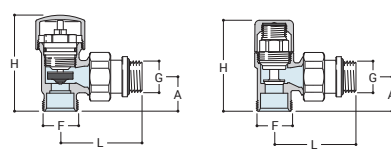

G	F	H	A	L
1/2"	24x19	64	23	55