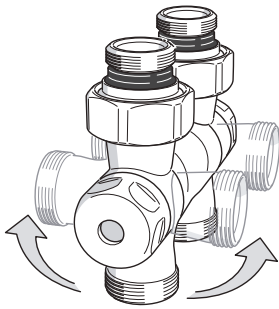

(Art.nr. 550025: Mat Zwart)

Altijd de passende combinatie in één doos

- Draaibare aansluiting voor leidingen 15 en 16mm, recht uit de vloer of haaks uit de wand
- Toepasbaar voor 1- en 2 pijps-systeem
- Afsluitbaar voetventiel