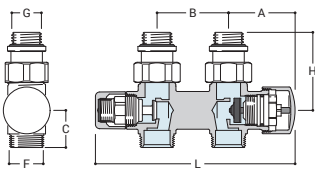

DRL OVUS ONDERBLOK 2 x 1/2" h.o.h. 50 mm RECHT
knop Links of Rechts (omkeerbaar) | Thermostatisch voorber. | Mat Zwart

DRL.ART.NR.	KLEUR	AANSLUITING
550121	Mat Zwart	Ø 14-15-16 mm

AANSLUITSET
APART
BESTELLEN

G	F	L	H	A	B	C
1/2"	24x19	140	55	47	50	26