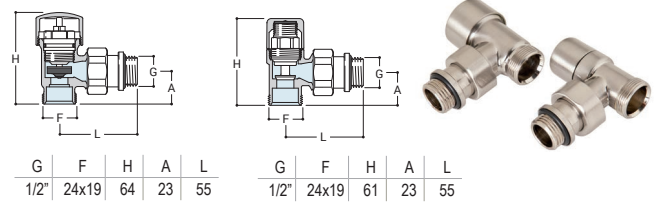

G	F	H	A	L
1/2"	24x19	64	23	55

DRL OVUS RVS LOOK onderblok 2 x 1/2" h.o.h. 50mm RECHT
knop links of rechts (omkeerbaar) (thermostatisch voorbereid)

DRL.ART.NR.	KLEUR	AANSLUITING	CODE	AANSLUITSET APART BESTELLEN
552021	RVS LOOK	Ø 14-15-16 mm	K07