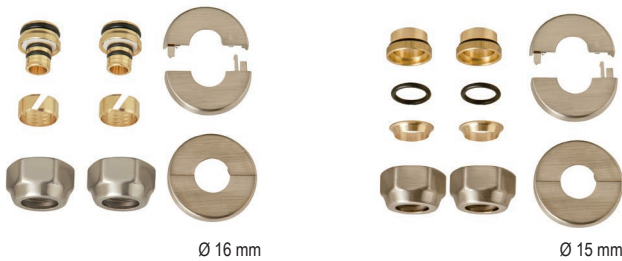

OVUS RVS LOOK aansluitset 15 mm tbv koper en CV buis + RVS LOOK rozetten

550033	RVS LOOK	Ø 15 mm	K07

Ø 16 mm

Ø 15 mm

DRL TONDERA-KUBUS-OVUS aansluitset 14 of 16 mm x 2 mm
VPE en alu. inlage+ mat zwart rozetten

DRL.ART.NR.	KLEUR	AANSLUITING	CODE
550131	Mat Zwart	Ø 14 mm	K01
550132	Mat Zwart	Ø 16 mm	K01