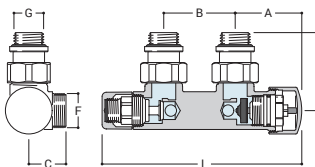

G	F	L	H	A	B	C
1/2"	24x19	140	55	47	50	26