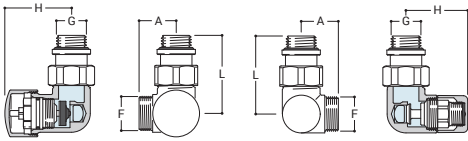

DRL OVUS DESIGNKRAAN 1/2" DUBBELHAAKS knop Rechts en
Voetventiel 1/2" Dubbelhaaks Links | Thermostatisch voorber. | Mat Zwart

DRL.ART.NR.	KLEUR	AANSLUITING
550113	Mat Zwart	Ø 14-15-16 mm

AANSLUITSET
APART
BESTELLEN

G	F	H	A	L
1/2"	24x19	47	26	55