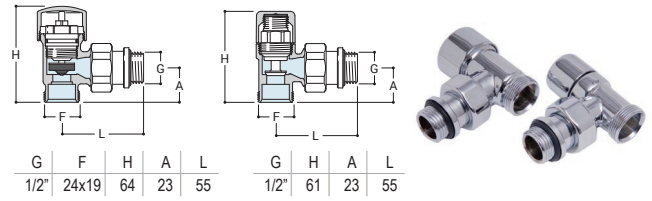

G	F	H	A	L
1/2"	24x19	64	23	55

DRL OVUS Designkraan 1/2" DUBBELHAAKS knop rechts en 1/2" Voetventiel dubbelhaaks links (thermostatisch voorbereid)

DRL.ART.NR.	KLEUR	AANSLUITING	CODE	AANSLUITSET APART BESTELLEN
550013	Chroom	Ø 14-15-16 mm	K04	
550113	Mat Zwart	Ø 14-15-16 mm	K04