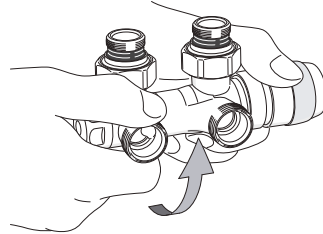

Altijd de passende combinatie in één doos

- Draaibare aansluiting voor leidingen 15 en 16mm, recht uit de vloer of haaks uit de wand
- Toepasbaar voor 1- en 2 pijps-systeem
- Afsluitbaar voetventiel