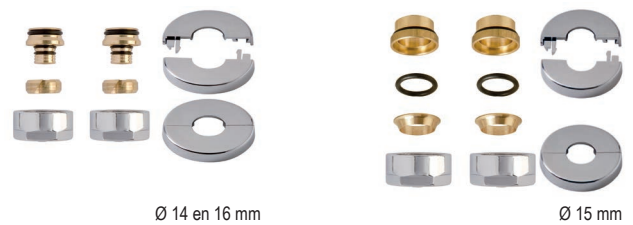

DRL TONDERA-KUBUS-OVUS aansluitset 15 mm
tbv koper en CV buis+Chroom rozetten

550033	Chroom	Ø 15 mm	K01
--------	--------	---------	-----

Ø 14 en 16 mm

Ø 15 mm

DRL MINIMAL aansluitset 14 of 16 mm x 2 mm
VPE en alu. inlage+ chroom rozetten

DRL.ART.NR.	KLEUR	AANSLUITING	CODE
550061	Chroom	Ø 14 mm	K01
550062	Chroom	Ø 16 mm	K01

DRL MINIMAL aansluitset 15 mm tbv koper en CV buis+Chroom rozetten

550063	Chroom	Ø 15 mm	K01
--------	--------	---------	-----