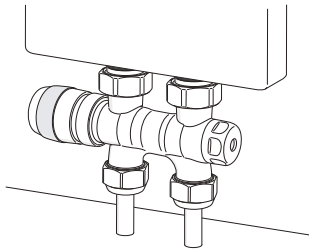

Altijd de passende combinatie in één doos

- Draaibare aansluiting voor leidingen 15 en 16mm, recht uit de vloer of haaks uit de wand
- Toepasbaar voor 1- en 2 pijps-systeem
- Afsluitbaar voetventiel