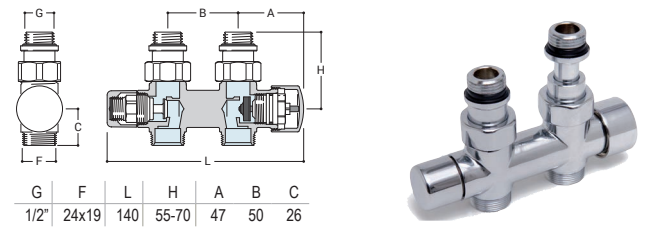

G	F	L	H	A	B	C
1/2"	24x19	140	55-70	47	50	26

DRL OVUS Onderblok 2 x 1/2" h.o.h. 50 mm HAAKS telescopisch knop rechts (thermostatisch voorbereid)

DRL.ART.NR.	KLEUR	AANSLUITING	CODE	AANSLUITSET APART BESTELLEN
550025	Chroom	Ø 14-15-16 mm	K04