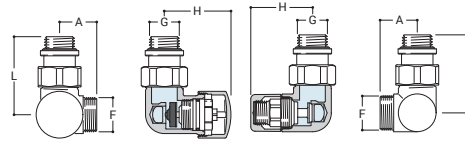

G	F	H	A	L
1/2"	24x19	47	26	55