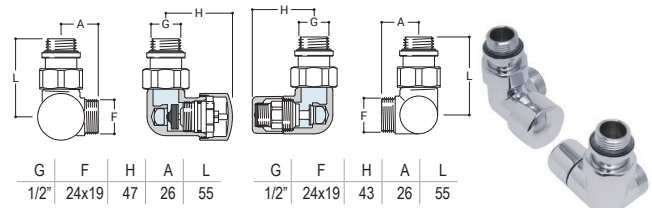

G	F	H	A	L
1/2"	24x19	47	26	55

DRL OVUS Onderblok 2 x 1/2" h.o.h. 50 mm RECHT, knop links of rechts (omkeerbaar- thermostatisch voorbereid)

DRL.ART.NR.	KLEUR	AANSLUITING	CODE	AANSLUITSET APART BESTELLEN
550021	Chroom	Ø 14-15-16 mm	K04