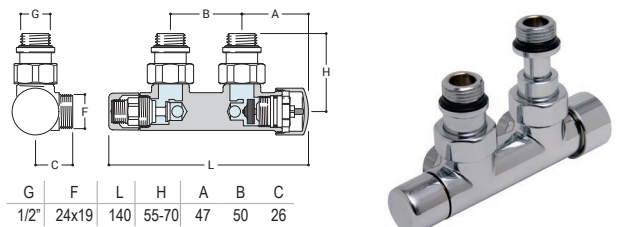

G	F	L	H	A	B	C
1/2"	24x19	140	55-70	47	50	26

DRL OVUS Onderblok 2 x 1/2" h.o.h. 50 mm HAAKS telescopisch knop links (thermostatisch voorbereid)

DRL.ART.NR.	KLEUR	AANSLUITING	CODE	AANSLUITSET APART BESTELLEN
550026	Chroom	Ø 14-15-16 mm	K04