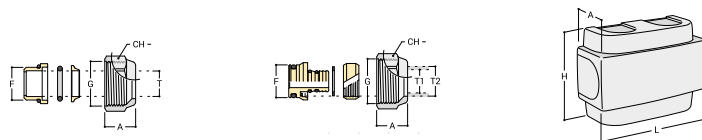

G	F	T1	T2	CH
1/2"	16	10	15	24
1/2"	16	12	15	24
1/2"	16	14	15	24
24x19	18	10	17	27
24x19	18	12	17	27
24x19	18	14	17	27
24x19	18	15	17	27
24x19	18	16	17	27
24x19	-	18	17	27

G	F	T1	T2	A	CH
24x19	18	9,5-10	14	17	28
24x19	18	11,5-12	16	17	28
24x19	18	11,5-12	17	17	28
24x19	18	13,5-14	18	17	28
24x19	18	15,5-16	20	17	28

H	L	A
80	115	46

G	H	D
M30x1,5	84	42