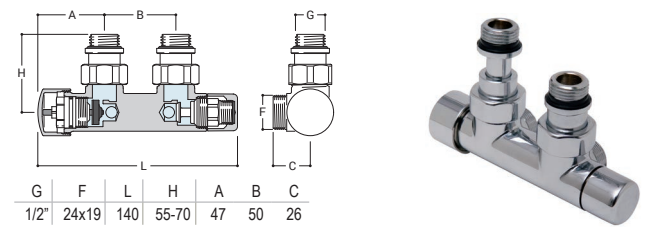

G	F	L	H	A	B	C
1/2"	24x19	140	55-70	47	50	26