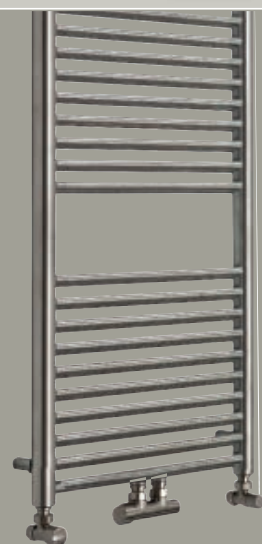

DRL **FLEUR** authentieke fleurige kranensets

DRL **DECO** authentieke kranensets

DRL **KLASSIEKE KRANEN - AFMETINGEN**

DRL DESIGN INDEX

ACCESSOIRES - AANSLUITMATERIAAL - DIVERSEN

DRL BADKAMER RADIATOREN

158.