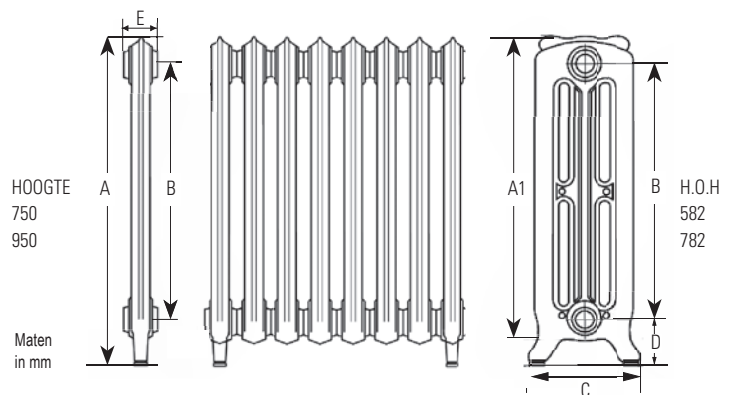

DRL RUSTICO 3 KOLOMS

DRL RUSTICO 3 KOLOMS

TYPE	A (mm)	A1 (mm)	B (mm)	C (mm)	D (mm)	E (mm)	Gewicht (kg)	Inhoud (l)	Afgifte Watt 75/65/20 p.el
RUSTICO 3/750 Middenlid	690	582	250	107	78	78	11,0	2,3	138
RUSTICO 3/750 Eindlid	750	582	250	107	78	78	12,5	2,3	138
RUSTICO 3/950 Middenlid	890	782	250	107	78	78	13,9	2,8	182
RUSTICO 3/950 middenlid	950	782	250	107	78	78	15,4	2,8	182