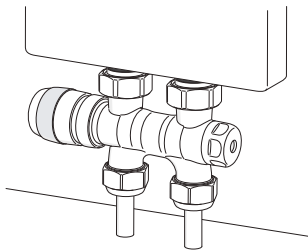

(Art.nr. 550025: Mat Zwart

Altijd de passende combinatie in één doos

- Draaibare aansluiting voor leidingen 15 en 16mm, recht uit de vloer of haaks uit de wand
- Toepasbaar voor 1- en 2 pijps-systeem
- Afsluitbaar voetventiel