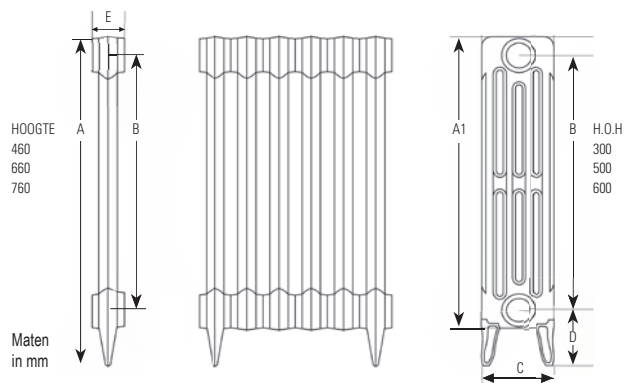

LEGENDA

- aanvoer
- retour
- aansluitcode
- siliconenstop

DRL VICTORY 4 KOLOMS

DRL VICTORY 4 KOLOMS

TYPE	A (mm)	A1 (mm)	B (mm)	C (mm)	D (mm)	E (mm)	Gewicht (kg)	Inhoud (l)	Afgifte Watt 75/65/20 p.e.l.
VICTORY 4/460 Middenlid	382	300	143	115	60	60	3,1	0,5	66
VICTORY 4/460 Eindlid	460	300	143	115	60	60	3,6	0,5	66
VICTORY 4/660 Middenlid	582	500	143	115	60	60	4,3	0,85	95
VICTORY 4/660 Eindlid	660	500	143	115	60	60	4,7	0,85	95
VICTORY 4/760 Middenlid	682	600	143	115	60	60	5,2	0,93	109
VICTORY 4/760 Eindlid	760	600	143	115	60	60	5,6	0,93	109