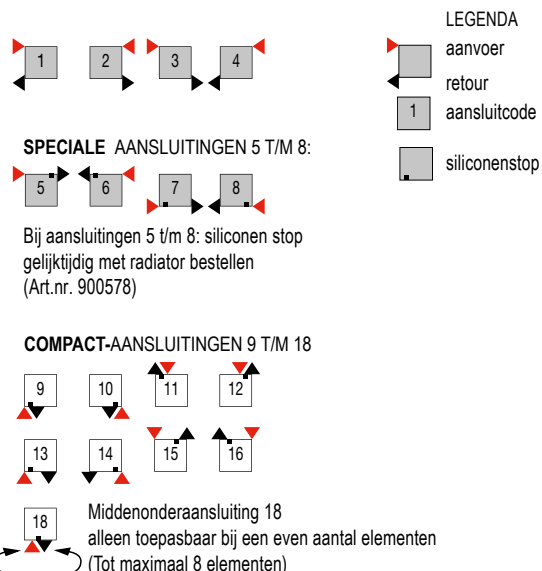

DRL OSCAR | OSCAR DE LUXE