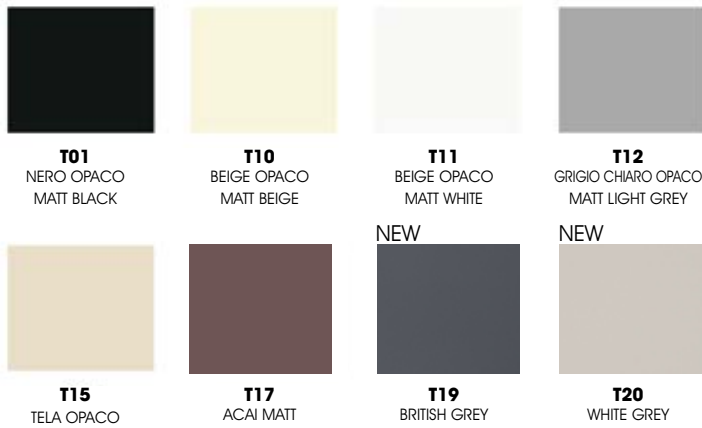

MAT

GEMELEERD

SPECIALE FINISH+ TEXTURE

Deze Cordivari kleurenkaart is slechts indicatief. Het is helaas niet mogelijk de werkelijke kleuren 100% nauwkeurig weer te geven. Cordivari kleurkaart netto excl. btw €10,- per stuk