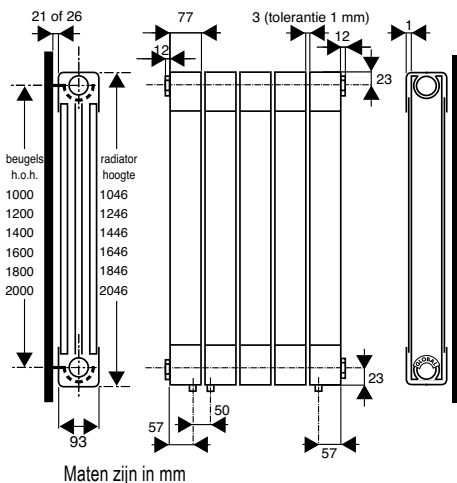

DRL OSCAR XTREME | OSCAR XTREME DE LUXE

STANDAARD AANSLUITINGEN 1 T/M 4:

LEGENDA

- aanvoer
- retour
- aansluitcode
- siliconenstop

SPECIALE AANSLUITINGEN 5 T/M 8:

Bij aansluitingen 5 t/m 8: siliconen stop gelijktijdig met radiator bestellen (Art.nr. 900578, € 12,-)

COMPACT-AANSLUITINGEN 9 T/M 18

Middenonderaansluiting 18
alleen toepasbaar bij een even aantal elementen
(Tot maximaal 8 elementen)