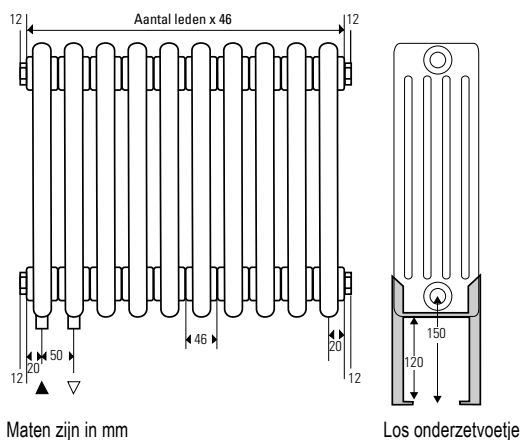

Los onderzetvoetje

DRL MULTICOLOM

STANDAARD AANSLUITINGEN 1 T/M 4:

SPECIALE AANSLUITINGEN 5 T/M 8:

Bij aansluitingen 5 t/m 8:
Veerbelast keerplaatje gelijktijdig met radiator bestellen. Deze moet fabrieksmatig worden voormonteerd.

COMPACT-AANSLUITINGEN 9 T/M 18

18 Middenonderaansluiting 18 is alleen toepasbaar bij een even aantal elementen

LEGENDA

VENTIEL COMPACT-AANSLUITINGEN 20 T/M 23

Completo M 30 x 1,5 mm thermostatisch regelventiel (aansluitingen h.o.h. 50 mm 1/2" binnendraad)

code 20, 21, 22 en 23 : meerprijs

Alle aansluitingen zijn uitgevoerd in 1/2" binnendraad.