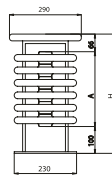

STANDAARD AANSLUITINGEN 13 EN 14

LEGENDA

- aanvoer
- retour
- aansluitcode
- siliconenstop