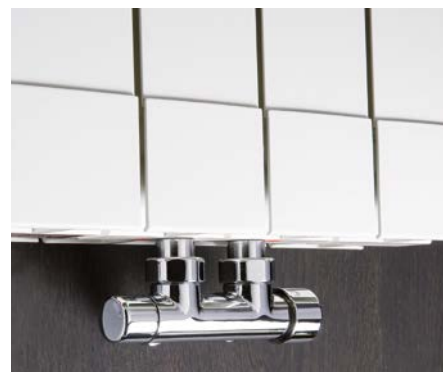

OSCAR Compactaansluiting met DRL OVUS onderblok.
DRL DESIGNKRANEN, zie INDEX pag. 6-7.

DRL DESIGN ALUMINIUM RADIATOREN

Het model DRL OSCAR is in twee uitvoeringen leverbaar DRL OSCAR en DRL OSCAR DE LUXE met voorgemonteerde zijbekleding. De OSCAR en de OSCAR DE LUXE zijn geschikt voor verticale toepassing en alle leidingsituaties. Ook zijn de radiatoren door en door gelakt (anaforese grondlak en epoxy poederlak). Apart bestelbaar zijn de praktische, verstelbare montagebeugels, compleet met holle wand pluggen en schroeven t.b.v. snelle en eenvoudige montage