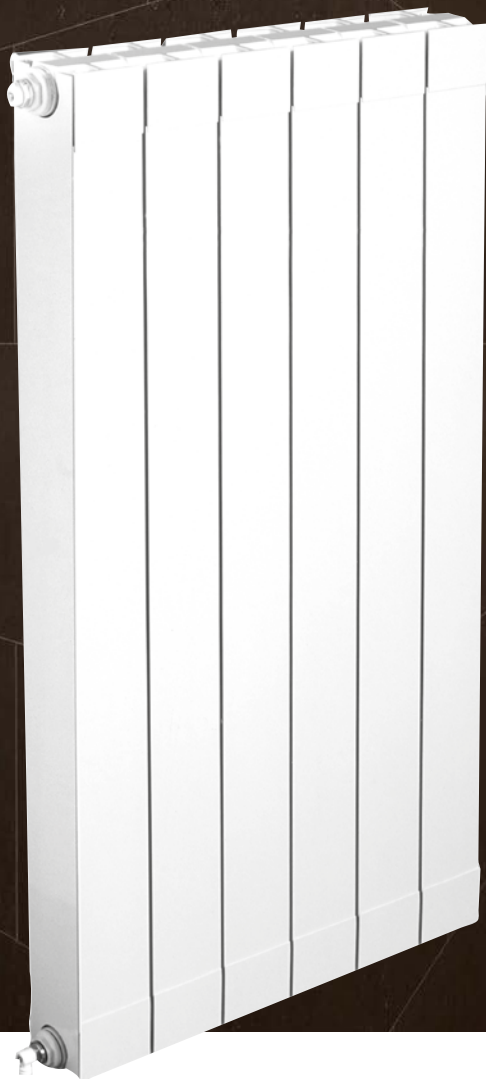

OSCAR

OSCAR DE LUXE

Voorgemonteerde set zijbekleding

DRL OSCAR | OSCAR DE LUXE

OSCAR XTREME

ANTI-CORROSION

DRL OSCAR XTREME DE LUXE
Color RAL 9016

Duurzaam aluminium