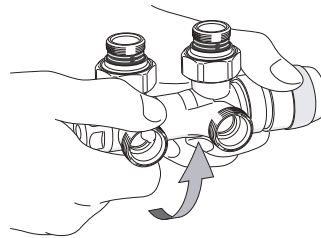

Altijd de passende combinatie in één doos

- Draaibare aansluiting voor leidingen 15 en 16mm, recht uit de vloer of haaks uit de wand
- Toepasbaar voor 1- en 2 pijps-systeem
- Afsluitbaar voetventiel