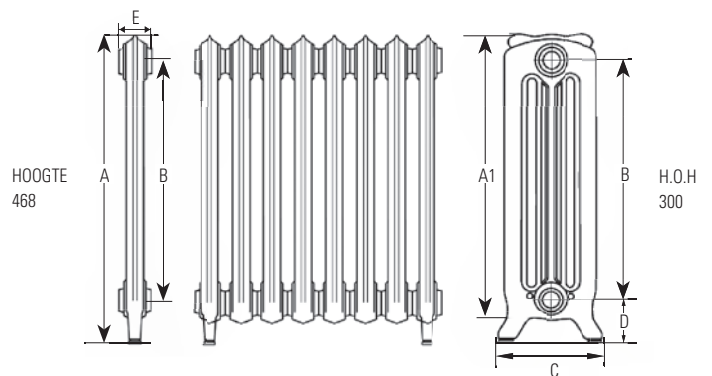

DRL FLAMBOYANT 3 KOLOMS

DRL FLAMBOYANT 3 KOLOMS

TYPE	A (mm)	A1 (mm)	B (mm)	C (mm)	D (mm)	E (mm)	Gewicht (kg)	Inhoud (l)	Afgifte Watt 75/65/20 p.e.l
FLAMBOYANT 3/468 Middenlid	420	300	225	107	78	8,5	2,3	100	
FLAMBOYANT 3/468 EINDlid	468	300	225	107	10,0	2,3	2,3	100