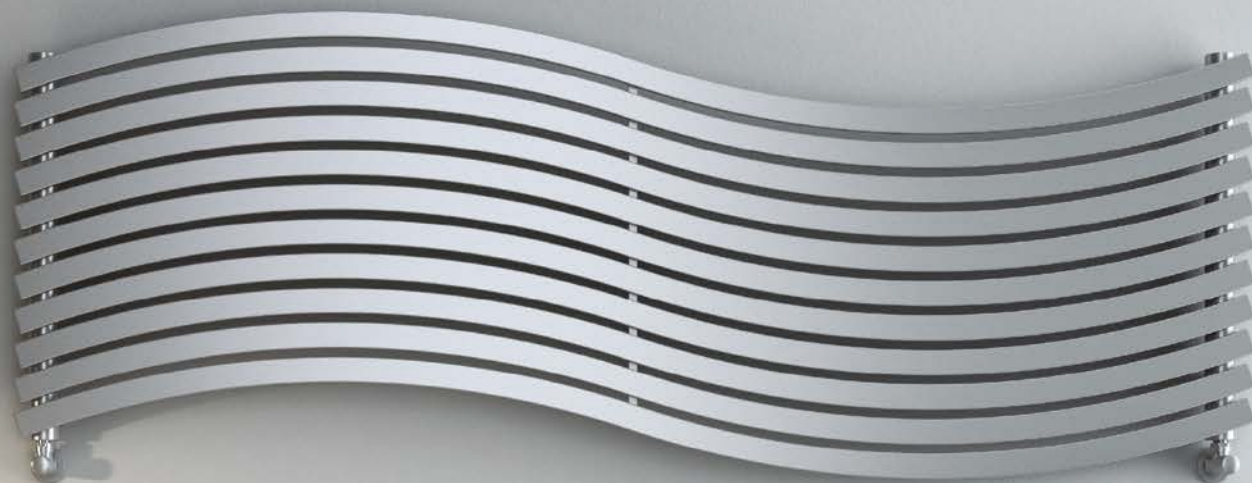

LOLA® RVS

POLISHED/SATIN

LOLA® RVS Satin Horizontal
CORDIVARI Design
L 1516 mm - H 450 mm - Watt 549