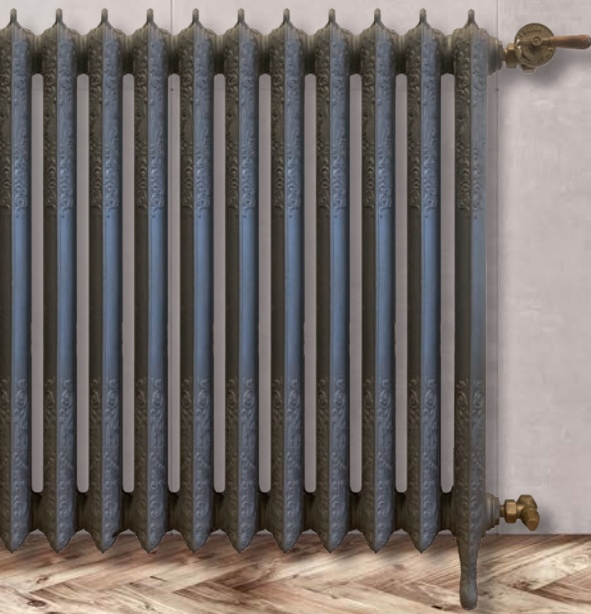

DRL DESIGN GIETIJZEREN RADIATOREN

Hoogte:	750 en 950 mm.
Lengte:	Diversen lengte maten tussen 268 en 1295 mm.
Aansluitset:	Standaard met 4 aansluitingen 1/2" geleverd.
Siliconenstop:	Bij aansluitingen 5 t/m 8: gelijktijdig bestellen: (Art.nr. 900578)
Pootjes:	De uiteinden van de radiatoren zijn voorzien van aangegoten pootjes.
Kleur:	Standaardkleur in Old Grey.
Afgifte:	Afgiftes in Watt bij 75/65/20 volgens EN442 (zie tabellen achterin)
Afpersdruk:	3 bar.
Max. werkdruk:	2 bar.
Kranensets:	Bekijk ook de gehele serie <i>DRL KLASSIEKE KRANENSETS</i>.
Levertijd:	Mits op voorraad, maximaal 10 werkdagen.
Garantie:	5 jaar fabrieksgarantie.

STANDAARD AANSLUITINGEN 1 T/M 4:

SPECIALE AANSLUITINGEN 5 T/M 8:

Bij aansluitingen 5 t/m 8: siliconen stop gelijktijdig met radiator bestellen: (Art.nr. 900578) deze moet fabrieksmatig voorgemonteerd worden!

LEGENDA

- aanvoer
- retour
- aansluitcode
- siliconenstop