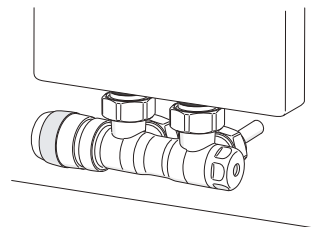

Altijd de passende combinatie in één doos

- Draaibare aansluiting voor leidingen 15 en 16mm, recht uit de vloer of haaks uit de wand
- Toepasbaar voor 1- en 2 pijps-systeem
- Afsluitbaar voetventiel