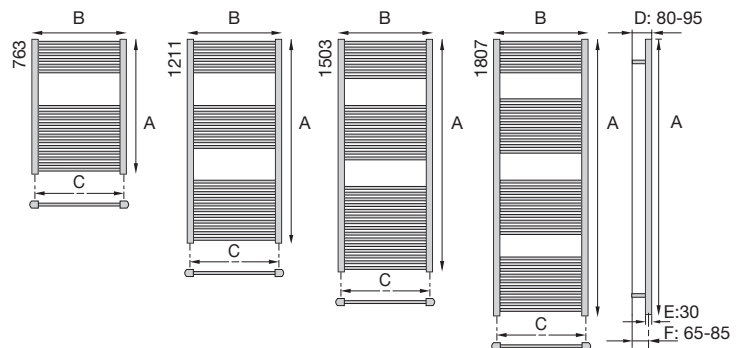

LEGENDA

- aanvoer
- retour
- stromingsbuis
- aansluitcode

LISA

RECHT COMPACT

Mooi **centraal**

Ook de DRL LISA RECHT COMPACT maakt deel uit van de verfijnde en complete LISA badkamer designradiatorlijn van DRL Products. Bij de DRL LISA RECHT COMPACT opnieuw de kenmerkende smaakvolle eenvoud en dezelfde uitstekende prijs/ kwaliteitverhouding. De modellen uit het LISA -programma zijn aantrekkelijk qua vormgeving. Trendy badkamerdesignradiatoren hebben een tweeledig doel: als warmtebron zijn ze prachtig om te zien en ze verwarmen op luxe wijze uw handdoeken. De DRL LISA RECHT COMPACT is dé ideale badkamerradiator wanneer de leidingen op 50 mm recht of haaks uit de vloer of wand komen. Dit praktische kwaliteitsproduct heeft slanke horizontale ronde buizen – **14, 23, 30 of 35** stuks – die recht in de solide collectorbuizen in D-vorm zijn geplaatst. De DRL LISA RECHT COMPACT is verkrijgbaar met een midden-onderaansluiting (50 mm) en leverbaar in 12 modellen (4 hoogtes in 3 breedte maten). De horizontale buizen hebben een diameter van $\varnothing 22$ mm.