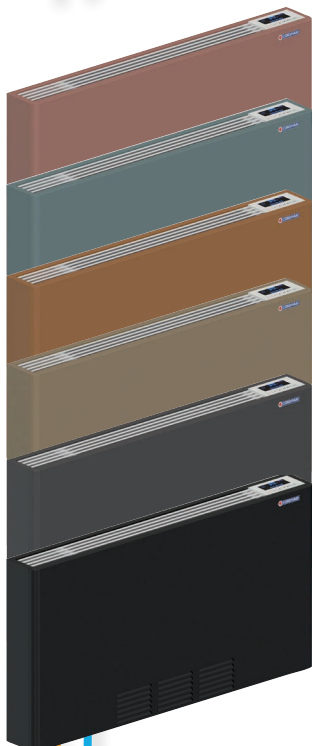

1. 1 F38 Sandstone
2. 2 F33 Emerald sand
3. 3 F31 Corten brown
4. 4 F25 Quartz dust
5. 5 F23 Sparkling grey
6. 6 F04 Graphite grey

OPTIONEEL:
Afstandbediening
(Foto boven)
3-wegklep
(Foto rechts)