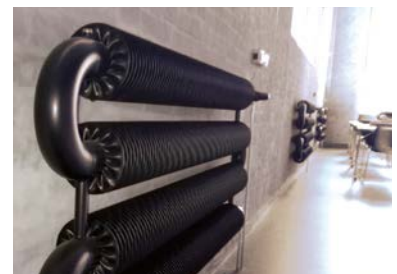

STANDAARD AANSLUITINGEN 13 EN 14

LEGENDA

- aanvoer
- retour
- aansluitcode
- siliconenstop

DRL INDUSTRIAL T2-F
Metal Color Polish dark grey silver

Robuuste **ribben**

Steeds vaker wordt er nieuw leven geblazen in oude industriële panden door ze bijvoorbeeld om te bouwen tot woningen of bedrijfsruimtes. De soms eeuwenoude materialen zijn niet kapot te krijgen, maar ze geven ook een bijzondere sfeer aan huis of kantoor. Robuust, degelijk, sterk en imposant, industriële inrichtingen zijn hot. En met de DRL INDUSTRIAL kunt u dit letterlijk nemen. Deze eersteklas stalen ribbenbuisradiator zorgt, naast een aangename temperatuur, voor een geweldig stoere uitstraling. Hij is opgebouwd uit een of meer ribbenbuizen en kan zowel staand als hangend worden gemonteerd. De DRL INDUSTRIAL: oersterke, robuuste ribben voor stoere, industriële interieurs.