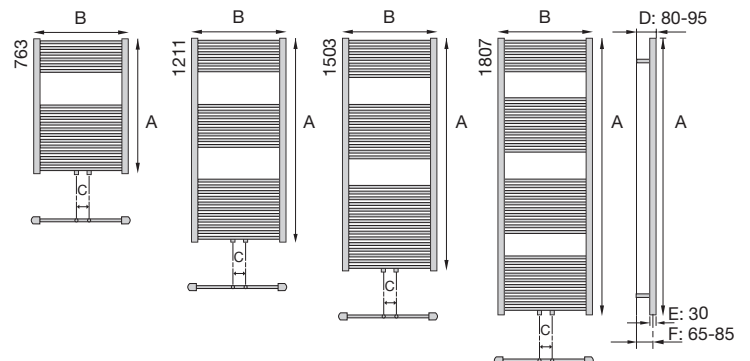

DRL DESIGN **BADKAMER** RADIATOREN

Het model DRL LISA RECHT COMPACT is in 12 modellen leverbaar. Er zijn 4 hoogte- en 3 lengte maten. Het aantal ronde buizen per radiator is respectievelijk 14, 23, 30 en 35. De diameter van deze buizen is Ø 22 mm. De DRL LISA RECHT COMPACT is geschikt voor verticale toepassing.

Materiaal:	Verticale collectoren uitgevoerd in gecoat carbonstaal (D-profiel 30x40mm). Horizontale verwarmingselementen in gecoat carbonstaal Ø 22 mm.
Hoogte:	763, 1211, 1503 en 1800 mm.
Breedte:	400, 500 en 600 mm.
Dieptes:	D: 80-95 mm. E: 30 mm. F: 65-85 mm.
Aansluiting:	Onderzijde 2 x ½" binnendraad midden-onder h.o.h. 50 mm. Bovenzijde 2 x ½" binnendraad voor montage van een ontluchter of blindstop.
Kleur:	Standaard wit RAL 9016, leverbaar in alle RAL en metaalkleuren
Accessoires:	DRL BADKAMER radiatoren ACCESSOIRES, zie INDEX pag. 6-7.
Kranensets:	DRL DESIGNKRANEN, zie INDEX pag. 6-7.
Levertijd:	Mits op voorraad, maximaal 10 werkdagen.
Garantie:	5 jaar fabrieksgarantie op lak en lekdichtheid.

DRL LISA RECHT COMPACT 50MM