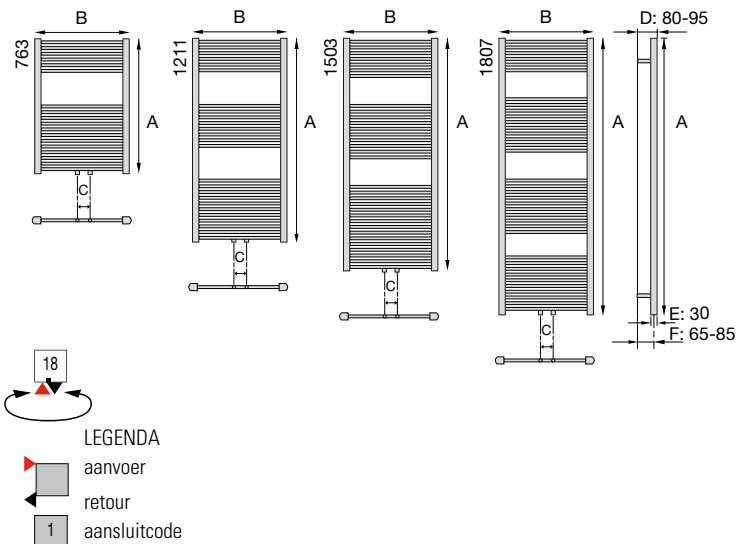

DRL DESIGN **BADKAMER** RADIATOREN

Het model DRL LISA RECHT COMPACT Mat Zwart is in 8 modellen leverbaar. Er zijn 4 hoogtes en 2 breedte maten. Het aantal ronde buizen per radiator is respectievelijk 14, 23, 30 en 35. De diameter van deze buizen is Ø 22 mm. De LISA RECHT COMPACT Mat Zwart, is geschikt voor verticale toepassing.

1. **Materiaal:** Verticale collectoren uitgevoerd in gecoat carbonstaal (D-profiel 30x40mm).
   Horizontale verwarmingselementen in gecoat carbonstaal Ø 22 mm.
2. **Hoogte:** 763, 1211, 1503 en 1800 mm.
3. **Breedte:** 500 en 600 mm.
4. **Dieptes:** D: 80-95 mm.
   E: 30 mm.
   F: 65-85 mm.
5. **Aansluiting:** Onderzijde 2 x ½" binnendraad midden-onder h.o.h. 50 mm.
   Bovenzijde 2 x ½" binnendraad voor montage van een ontlufter of blindstop.
6. **Kleur:** Mat Zwart
7. **Accessoires:** DRL BADKAMER radiatoren ACCESSOIRES (zie INDEX pag. 6-7).
8. **Kranensets:** DRL DESIGNKRANEN, zie INDEX pag. 6-7.
9. **Levertijd:** Mits op voorraad, maximaal 10 werkdagen.
10. **Garantie:** 5 jaar fabrieksgarantie op lak en lekdichtheid.

DRL LISA RECHT COMPACT 50mm MAT ZWART

Bijbehorende koppelingset 14/2, 16/2 of 15 mm met
Mat Zwarte rozetten, apart te bestellen.