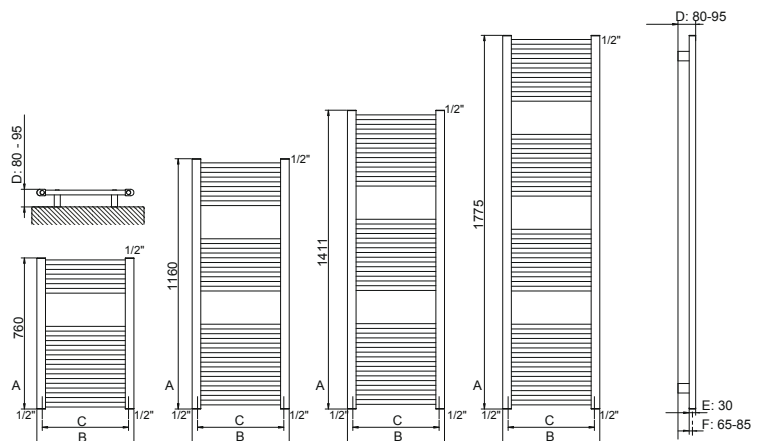

DRL LISA CHROOM 4 X 1/2"

Plaats DRL stromingsbuis;
bij aansluiting 15 en 16

(Zie BADKAMER radiatoren
ACCESSOIRES: Stromingsbuizen
Gelijktijdig bestellen en monteren

LEGENDA

- aanvoer
- retour
- stromingsbuis
- aansluitcode