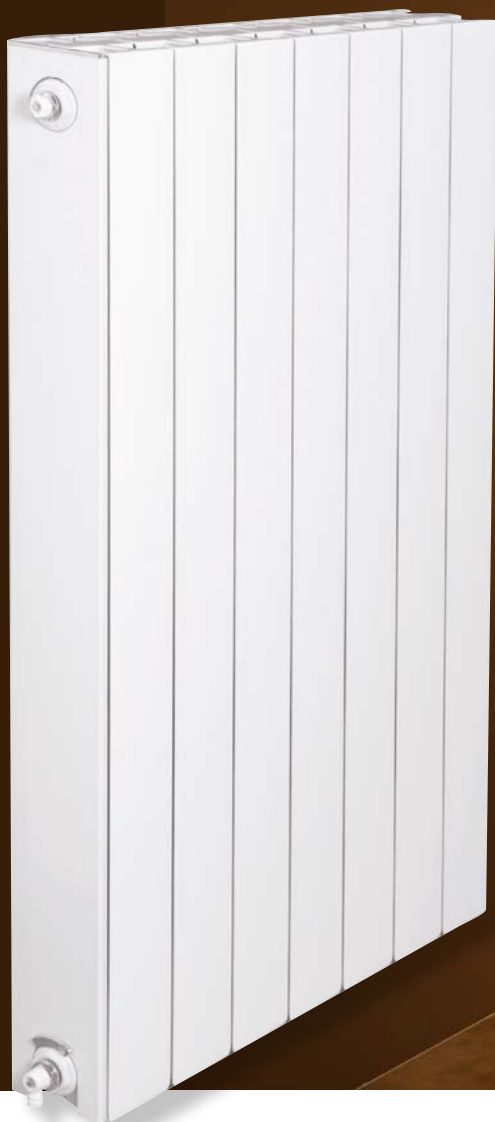

VIP XTREME

ANTI-CORROSION

DRL VIP XTREME DE LUXE
Color RAL 9016

Duurzaam aluminium

De DRL VIP XTREME heeft alle voordelen van een DRL VIP: strak, vederlicht – 2/3 lichter dan een stalen radiator - stijlvol en energiebesparend. Daarnaast heeft ons exclusieve model DRL VIP XTREME als belangrijk voordeel dat het uitermate geschikt is voor natte ruimtes. Deze radiator VIP XTREME is namelijk geproduceerd volgens een speciaal voor deze toepassing ontwikkeld procedé. Deze bijzondere behandeling zorgt ervoor dat de DRL VIP XTREME onder vrijwel alle omstandigheden corrosievrij blijft. DRL Products heeft de VIP XTREME op verzoek van en in overleg met woningcorporaties en installatiebedrijven ontwikkeld. Met name deze instanties hechten grote waarde aan en hebben veel belang bij een 100% corrosiebestendige (badkamer)radiator. DRL Products durft dit te garanderen, maar liefst 20 jaar lang!. Zoekt u een corrosiebestendige horizontale kwaliteitsradiator voor uw badkamer? Kies dan voor de bijzonder betrouwbare DRL VIP XTREME. Inmiddels kan de DRL VIP XTREME ook in een "de LUXE" uitvoering geleverd worden. Bij een DRL VIP XTREME de LUXE zijn de zijkanten van de radiator voorzien van voorgeïnstalleerde zijbekledingen. DRL VIP XTREME en VIP XTREME de LUXE radiatoren worden geleverd in de kleur RAL 9016 (verkeerswit).