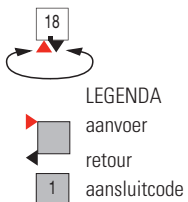

DRL DESIGN **BADKAMER** RADIATOREN

Het model DRL LISA RECHT COMPACT is in 12 modellen leverbaar. Er zijn 4 hoogte- en 3 lengte maten. Het aantal ronde buizen per radiator is respectievelijk 14, 23, 30 en 35. De diameter van deze buizen is Ø 22 mm. De DRL LISA RECHT COMPACT is geschikt voor verticale toepassing.

Materiaal:	Verticale collectoren uitgevoerd in gecoat carbonstaal (D-profiel 30x40mm). Horizontale verwarmingselementen in gecoat carbonstaal Ø 22 mm.
Hoogte:	763, 1211, 1503 en 1800 mm.
Breedte:	400, 500 en 600 mm.
Dieptes:	D: 80-95 mm. E: 30 mm. F: 65-85 mm.
Aansluiting:	Onderzijde 2 x ½" binnendraad midden-onder h.o.h. 50 mm. Bovenzijde 2 x ½" binnendraad voor montage van een ontluchter of blindstop.
Kleur:	Standaard wit RAL 9016, leverbaar in alle RAL en metaalkleuren
Accessoires:	DRL BADKAMER radiatoren ACCESSOIRES, zie INDEX pag. 6-7.
Kranensets:	DRL DESIGNKRANEN, zie INDEX pag. 6-7.
Levertijd:	Mits op voorraad, maximaal 10 werkdagen.
Garantie:	5 jaar fabrieksgarantie op lak en lekdichtheid.

DRL LISA RECHT COMPACT 50MM