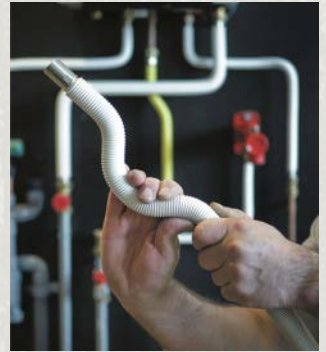

Stap 1: Buigen.

Stap 2: Meten.

Stap 3: Uittrekken.

VOOR
Oude ketel met koper en dunwandig staal CV-leidingwerk.

NA
Nieuwe ketel met DRL PRO-FitPipe® vormvaste rvs leiding.

Stap 4: Monteren.

EMI-C Pipe Water