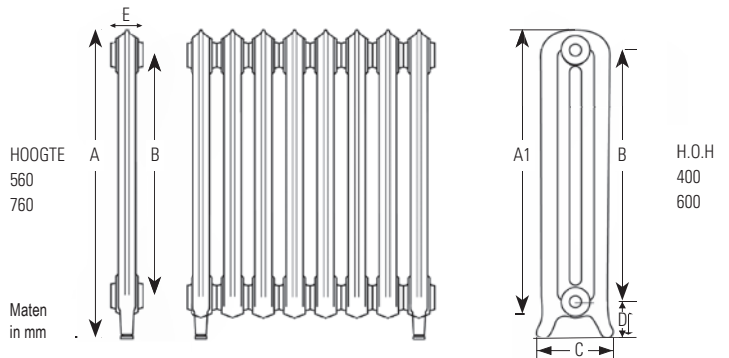

DRL ROYALE 2 KOLOMS

DRL ROYALE 2 KOLOMS

TYPE	A (mm)	A1 (mm)	B (mm)	C (mm)	D (mm)	E (mm)	GEWICHT (kg)	Inhoud (l)	Afgifte Watt 75/65/20 p.e.l
ROYALE 2/560 Middenlid		500	400	190	100	79	8,4	2	92
ROYALE 2/560 Eindlid	560		400	190	100	79	9,2	2	92
ROYALE 2/760 Middenlid		680	600	190	122	79	9,4	2,6	111
ROYALE 2/760 Tussenlid	760		600	190	122	79	10,3	2,6	111