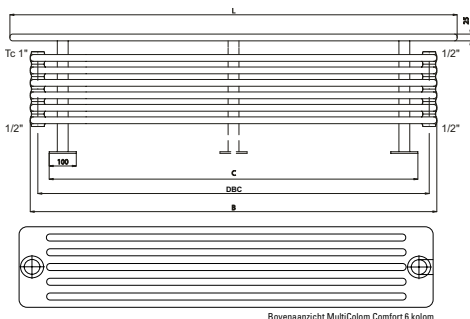

DRL MULTICOLOM COMFORT

Bovenaanzicht MultiColom Comfort 6 kolom

STANDAARD AANSLUITINGEN 13 EN 14

LEGENDA

- aanvoer
- retour
- aansluitcode
- siliconenstop