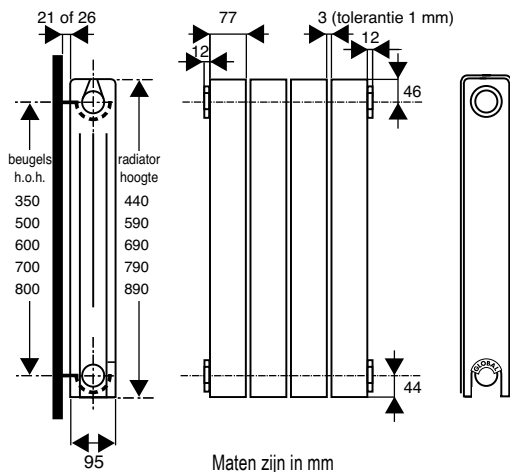

DRL VIP | VIP DE LUXE

STANDAARD AANSLUITINGEN 1 T/M 4:

SPECIALE AANSLUITINGEN 5 T/M 8:

Bij aansluitingen 5 t/m 8: siliconen stop gelijktijdig met radiator bestellen (Art.nr. 900578)

LEGENDA

- aanvoer
- retour
- aansluitcode
- siliconenstop