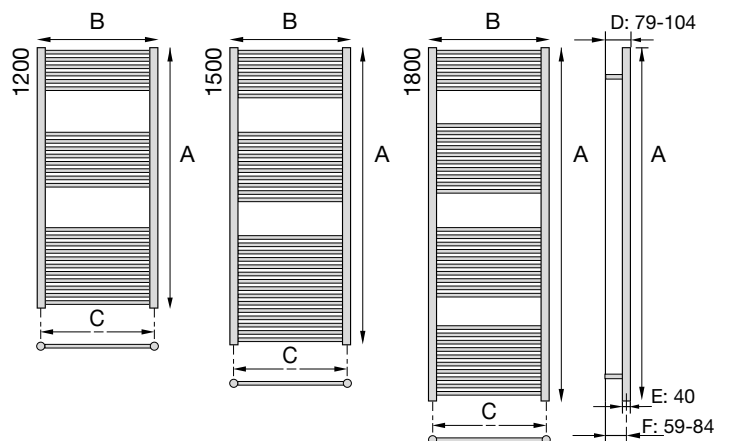

LEGENDA

- aanvoer
- retour
- stromingsbuis
- aansluitcode