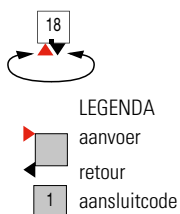

DRL ELEGANCE RVS RECHT COMPACT 50MM