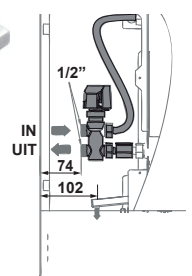

1. 1 F38 Sandstone
2. 2 F33 Emerald sand
3. 3 F31 Corten brown
4. 4 F25 Quartz dust
5. 5 F23 Sparkling grey
6. 6 F04 Graphite grey

OPTIONEEL:
Afstandbediening
(Foto boven)
3-wegklep
(Foto rechts)