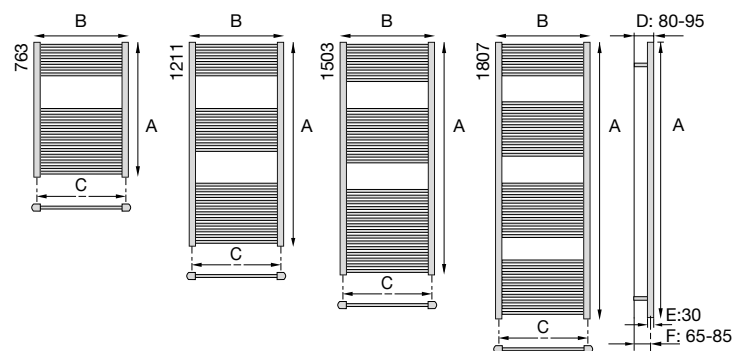

LEGENDA

	aanvoer
	retour
	stromingsbuis
	aansluitcode