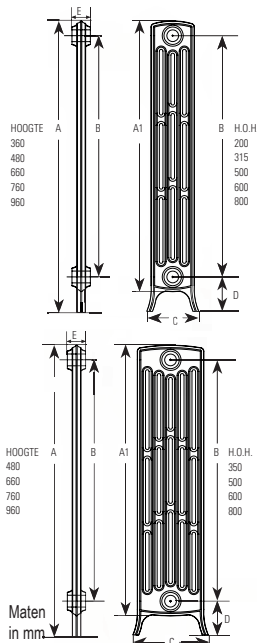

LEGENDA

- aanvoer
- retour
- aansluitcode
- siliconenstop

DRL COLONNINE 4 EN 6 KOLOMS

DRL COLONNINE 4 KOLOMS

TYPE	A (mm)	A1 (mm)	B (mm)	C (mm)	D (mm)	E (mm)	Gewicht (kg)	Inhoud (l)	Afgifte Watt 75/65/20 p.el
COLONNINE 4/360 Middenlid	295	200	144	112	60	60	2,4	0,60	46
COLONNINE 4/360 Eindlid	360	200	144	112	60	60	2,5	0,60	46
COLONNINE 4/480 Middenlid	415	315	144	112	60	60	3,5	0,70	62
COLONNINE 4/480 Eindlid	480	315	144	112	60	60	4,0	0,70	62
COLONNINE 4/660 Middenlid	600	500	144	112	60	60	5,4	0,85	93
COLONNINE 4/660 Eindlid	660	500	144	112	60	60	5,8	0,85	93
COLONNINE 4/760 Middenlid	700	600	144	112	60	60	6,38	0,97	103
COLONNINE 4/760 Eindlid	760	600	144	112	60	60	6,78	0,97	103
COLONNINE 4/960 Middenlid	899	800	144	112	60	60	7,72	1,10	132
COLONNINE 4/960 Eindlid	960	800	144	112	60	60	8,12	1,10	132