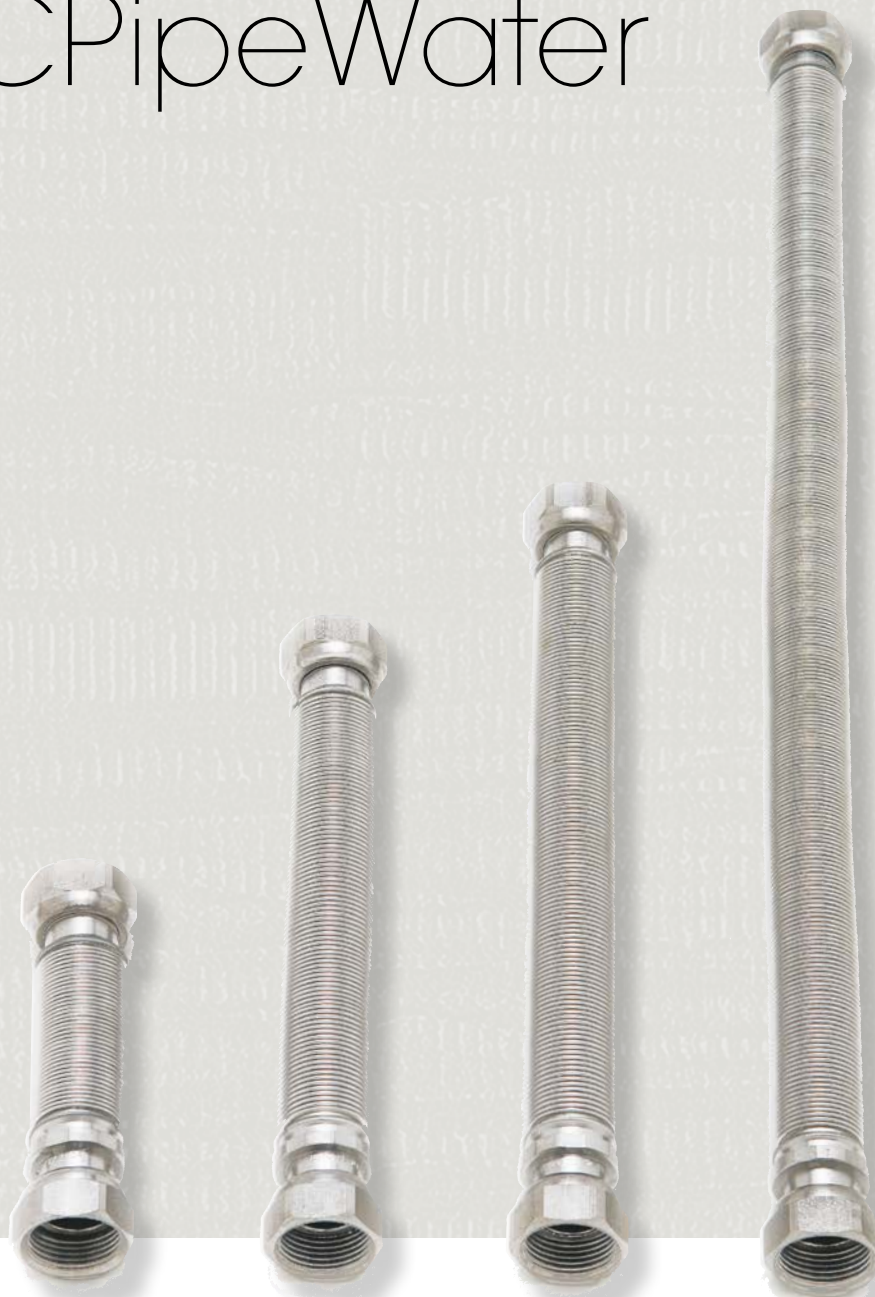

Stap 1: Buigen.

Stap 2: Meten.

Stap 3: Uittrekken.

VOOR
Oude ketel met koper en dunwandig staal CV-leidingwerk.

NA
Nieuwe ketel met DRL PRO-FitPipe® vormvaste rvs leiding.

Stap 4: Monteren.

EMI-C Pipe Water