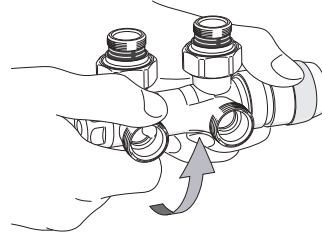

(Art.nr. 550025: Mat Zwart

Altijd de passende combinatie in één doos

- Draaibare aansluiting voor leidingen 15 en 16mm, recht uit de vloer of haaks uit de wand
- Toepasbaar voor 1- en 2 pijps-systeem
- Afsluitbaar voetventiel