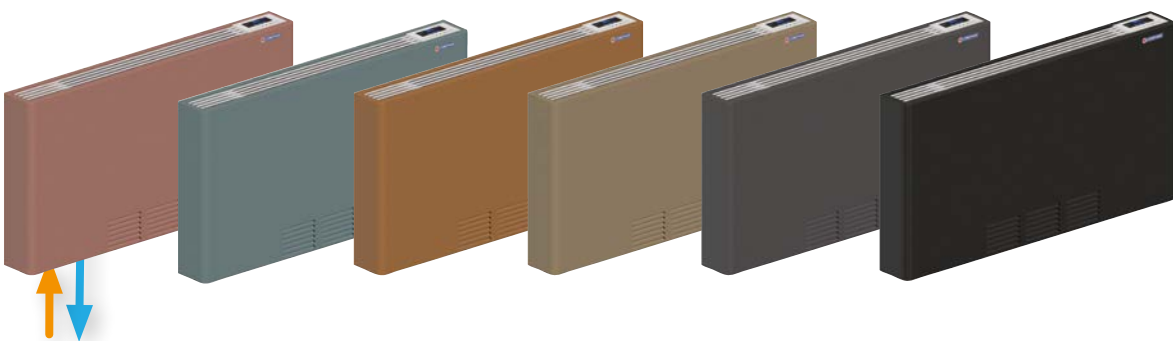

LUCCA LT Hybride werkt niet alleen snel en efficiënt maar heeft ook een slanke vorm en heeft een strak design. De LUCCA mag dus zeker gezien worden in iedere ruimte.

LUCCA LT Hybride 6 metaal kleuren:

Aansluiting links, in vele capaciteiten en kleuren verkrijgbaar