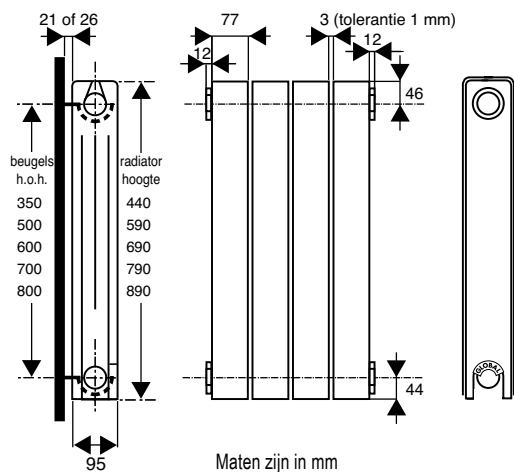

DRL VIP XTREME | VIP XTREME DE LUXE

STANDAARD AANSLUITINGEN 1 T/M 4:

SPECIALE AANSLUITINGEN 5 T/M 8:

Bij aansluitingen 5 t/m 8: siliconen stop gelijktijdig met radiator bestellen (Art.nr. 900578)

LEGENDA

- aanvoer
- retour
- aansluitcode
- siliconenstop