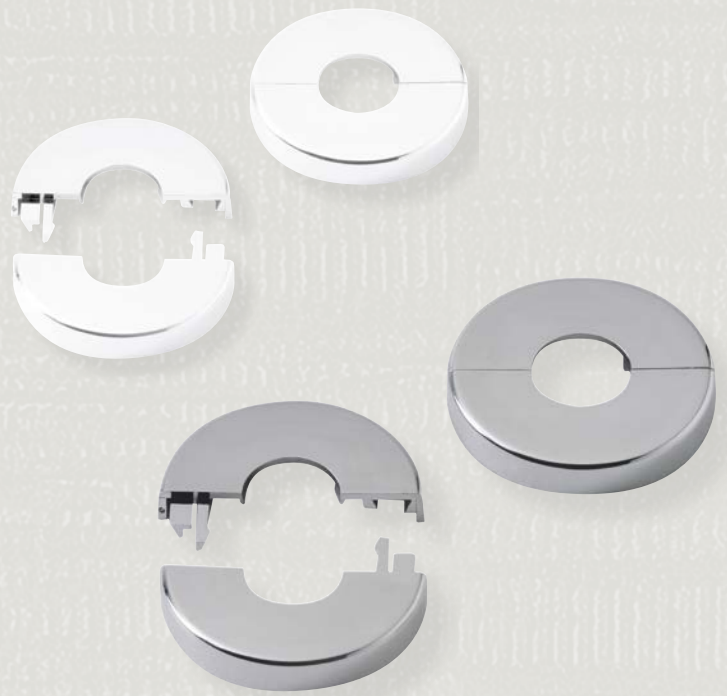

COVERS

DRL CACHET rozetten in Wit en Chroom

Finishing touch

In een handomdraai zijn uw zichtleidingen in zijn geheel voorzien van een mooie en veilige finish. Met de montagevriendelijke CACHET rozetten dekt u op een mooie wijze de geboorde gaten in uw wanden af. Verkrijgbaar in de leidingdiameters 15 en 16 mm, de uitwendige diameter bedraagt 40 mm en zijn leverbaar in het wit en chroom. De Pipesnaps® leidingcovers zijn uitsluitend toe te passen voor rechte leidingen 15 en 16 mm uit de vloer of wand, en leverbaar in het wit of chroom. Deze leidingcovers zijn eenvoudig met een schaar op de benodigde lengte in te korten. Voor een oogstrelend resultaat kunnen zowel de rozetten als de leidingcovers zowel vooraf als achteraf gemonteerd worden.

De professionele design coversets Round, Square en Twin 50 mm bestaan uit zwaar messing verchroomde rozetten en leidingcovers welke u vooraf over uw leidingen dient te monteren.