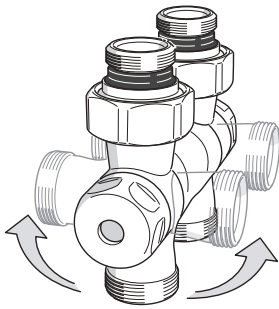

(Art.nr. 550025: Mat Zwart

Altijd de passende combinatie in één doos

- Draaibare aansluiting voor leidingen 15 en 16mm, recht uit de vloer of haaks uit de wand
- Toepasbaar voor 1- en 2 pijps-systeem
- Afsluitbaar voetventiel