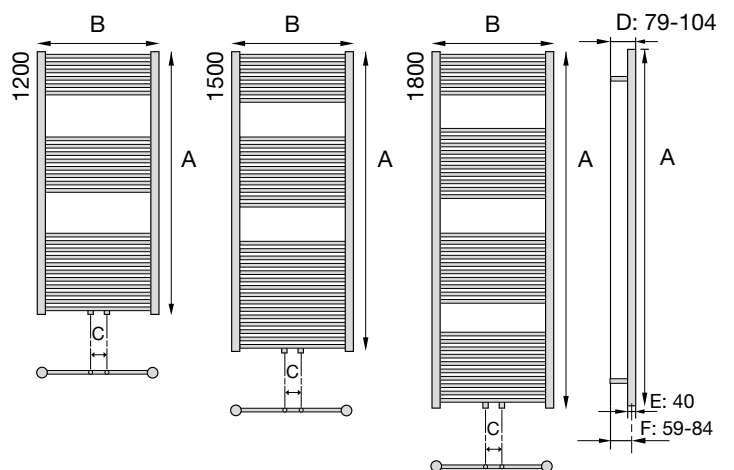

DRL ELEGANCE RVS RECHT COMPACT 50MM