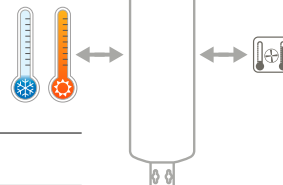

- A Systeemaansluitingen 1 of 1 1/4"
- B Aansluiting gasdraad 1" voor bijv. veiligheidsklep
- O Aansluiting 1" voor aftapper

Buffervat Wandmodel
4 systeemaansluitingen
voorzien van PDC isolatie