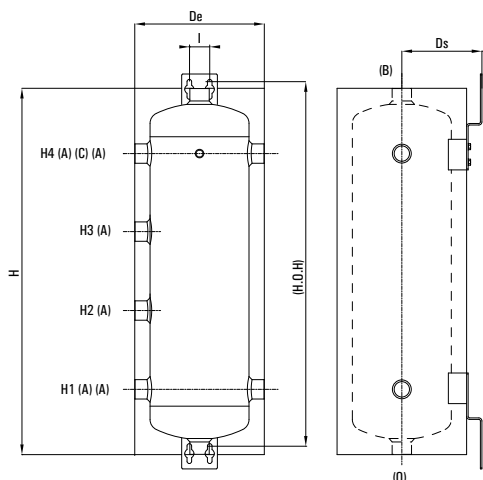

DRL BUFFERVAT WANDMODEL | 6 SYSTEEMAANSLUITINGEN

DRL ART.NR.	OMSCHRIJVING	INHOUD liters (L)	GEWICHT (kg)	De (mm)	H (mm)	H1 (mm)	H2 (mm)	H3 (mm)	H4 (mm)	IF (mm)	I (mm)	DS (mm)	B-O F-draad	A F-draad
396062	DRL Buffervat 25 Wandmodel 6 Systeemaansluitingen	25	14	290	790	170	320	470	620	776	40	166	1"	1 1/4"
396065	DRL Buffervat 50 Wandmodel 6 Systeemaansluitingen	51	19	343	1000	200	400	600	800	996	40	192	1"	1 1/4"

- A Systeemaansluitingen 1 1/4"
- B Aansluiting gasdraad 1" voor bijv. veiligheidsklep
- C Aansluiting 1/2" voor appendage
- O Aansluiting 1" voor aftapper