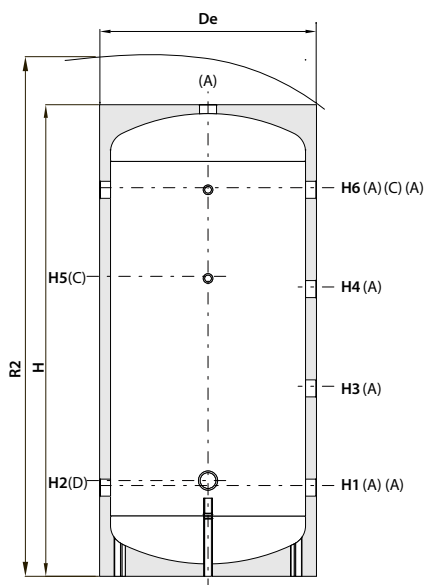

DRL BUFFERVAT VLOERMODEL | 6 SYSTEEMAANSLUITINGEN

DRL ART.NR.	OMSCHRIJVING	INHOUD liters (L)	GEWICHT (kg)	De (mm)	H1 (mm)	R2 (mm)	H1 (mm)	H2 (mm)	H3 (mm)	H4 (mm)	H5 (mm)	H6 (mm)	A F-draad	C F-draad	D F-draad
396101	DRL Buffervat 100 Vloermodel, 6 systeemaansluitingen	95	23	461	990	1100	206	246	374	543	511	711	1"	1/2"	1 1/2"
396102	DRL Buffervat 200 Vloermodel, 6 systeemaansluitingen	180	41	510	1280	1395	206	246	489	793	836	1086	1"	1/2"	1 1/2"
396103	DRL Buffervat 300 Vloermodel, 6 systeemaansluitingen	280	51	624	1320	1490	256	276	536	816	846	1096	1 1/4"	1/2"	1 1/2"
396105	DRL Buffervat 500 Vloermodel, 6 systeemaansluitingen	478	76	750	1641	1810	271	291	634	998	1091	1361	1 1/4"	1/2"	1 1/2"

A	Systeemaansluitingen 1" of 1/4"
B	Aansluiting gasdraad 1" voor bijv. veiligheidsklep
C	Aansluiting 1/2" voor appendage
D	Aansluiting 1 1/2" voor appendage

Buffervat Vloer
6 systeemaansluitingen
voorzien van PDC isolatie