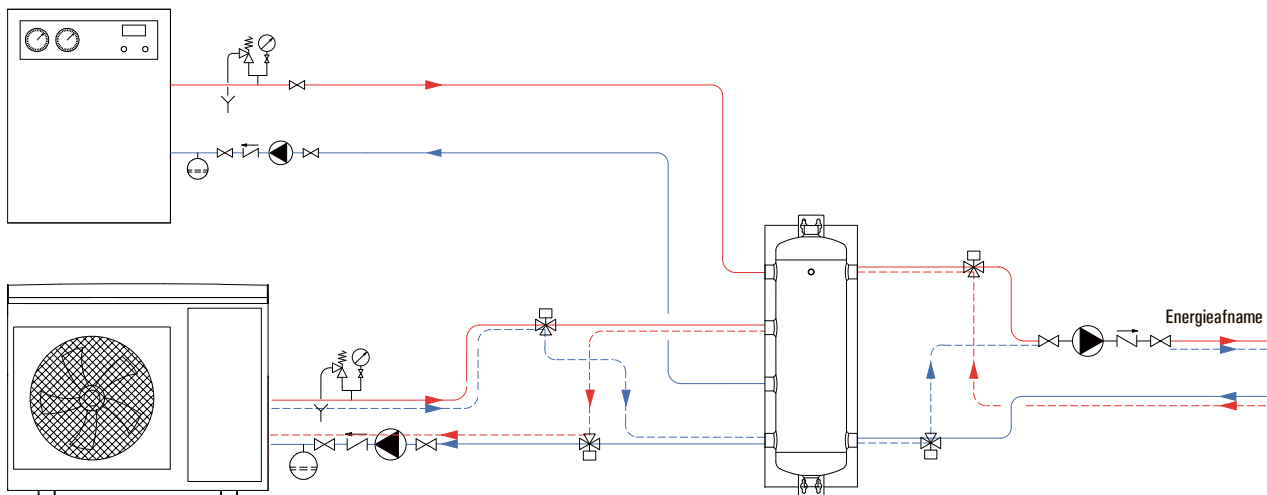

AANSLUITSCHEMA VOORBEELD:

De getoonde diagrammen zijn louter illustratief. Raadpleeg voor het maken van systemen altijd een gekwalificeerde ontwerpingenieur.

SPECIFICATIES:

- Toepassing: Openverdelers- en/of energiebuffer
- Montage: Wand
- Kleur: Zilver/grijs
- Materiaal behuizing: Staal
- Uitwendige afwerking: Pvc/kunststof mantel
- Isolatie: Hoge thermische isolatie met ecologisch Polyurethaan hardschuim. PVC-buitenbekleding compleet met ABS-bovenkant en flensafdekking
- Maximale druk (bar): 4 [bar]
- Temperatuur: Min.10 / max.95°C
- Energielabel: **C**
- ERP Ready: Ja
- Garantie: 2 jaar fabrieksgarantie
- Selecties maken: Met www.sneselect.nl kunt u snel en eenvoudig selecties maken, calculeren en bestelinformatie genereren voor uw groothandel

KENMERKEN:

- Verwarmen of koelen
- Voor meerdere hybride warmte opwekkers
- 6 systeemaansluitingen
- Geleverd met 1/2" aansluiting voor appendage
- Leverbaar als wandmodel 25 en 50 met 6 systeemaansluitingen
- Uitwendig voorzien van dampdichte isolatie voor koelen en verwarmen
- Zeer compact
- Vermindert het aantal schakelingen van de warmtepomp en zorgt voor een thermische voorraad in het systeem