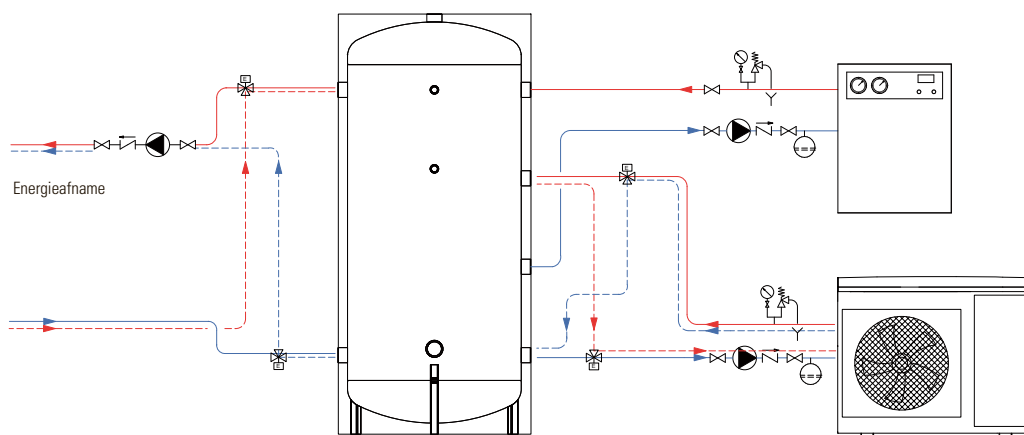

Indien u minder aansluitingen wenst kunt u kiezen voor het DRL BUFFERVAT | WANDModel, 4 Systeemaansluitingen.

De buffervaten van DRL Products zijn geschikt voor warm of koud water distributie. Een buffervat kan een overschot aan geleverde warmte van de installatie opslaan en op een later moment - wanneer het afgiftesysteem om warmte vraagt - weer afgeven. Hierdoor wordt de opgewekte warmte van de installatie beter benut en voorkomt men tevens dat de warmtepomp in deellast gaat pendelen wat een negatief effect zou hebben op het rendement en de levensduur van de installatie. De DRL buffervaten zijn gemaakt van staal en uitwendig voorzien van een dampdichte isolatie van PE hardschuim.

A	Systeemaansluitingen 1" of 1/4"
B	Aansluiting gasdraad 1" voor bijv. veiligheidsklep
C	Aansluiting 1/2" voor appendage
D	Aansluiting 1 1/2" voor appendage

Buffervat Vloer  
6 systeemaansluitingen  
voorzien van PDC isolatie

## AANSLUITSCHEMA VOORBEELD:

De getoonde diagrammen zijn louter illustratief. Raadpleeg voor het maken van systemen altijd een gekwalificeerde ontwerpingenieur.