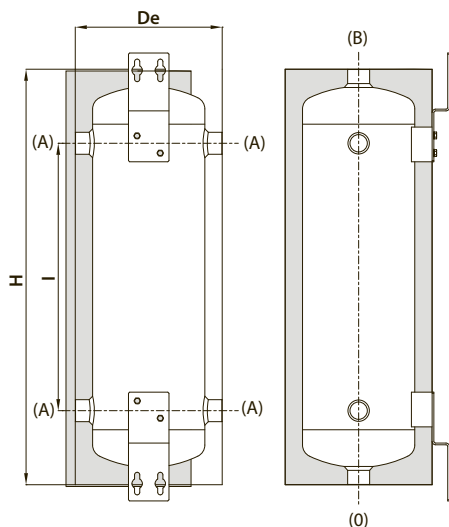

# DRL BUFFERVAT WANDMODEL | 4 SYSTEEMAANSLUITINGEN

DRL ART.NR.	OMSCHRIJVING	INHOUD liters (L)	GEWICHT (kg)	De (mm)	H (mm)	H.O.H.-l (mm)	B-O F-draad	A F-draad
396001	DRL Buffervat 12 Wandmodel 4 Systeemaansluitingen	12	7,5	260	510	270	1"	1
396002	DRL Buffervat 25 Wandmodel 4 Systeemaansluitingen	25	11	296	790	520	1"	1 1/4"
396005	DRL Buffervat 50 Wandmodel 4 Systeemaansluitingen	51	16	355	1008	600	1"	1 1/4"