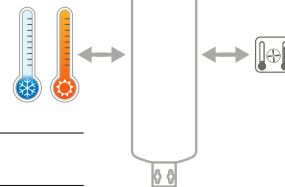

- A Systeemaansluitingen 1 1/4"
- B Aansluiting gasdraad 1" voor bijv. veiligheidsklep
- C Aansluiting 1/2" voor appendage
- O Aansluiting 1" voor aftapper

Buffervat Wandmodel
6 systeemaansluitingen
voorzien van PDC isolatie