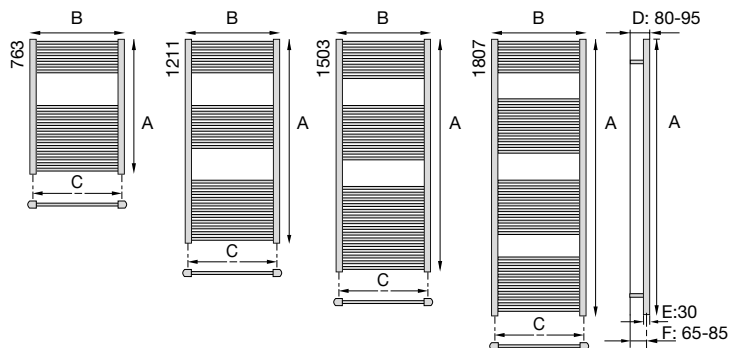

Plaats DRL stromingsbuis; bij aansluiting 15 en 16

1. **LEGENDA**
2. aanvoer
   - retour
   - stromingsbuis
   - aansluitcode