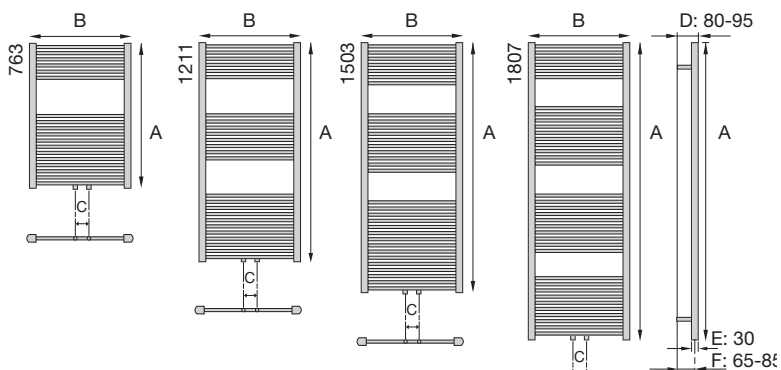

DRL LISA COMPACT 50 MM

DRL ART.NR.	OMSCHRIJVING	AANTAL BUIZEN	HOOGTE A (MM)	BREEDTE B (MM)	H.O.H C (MM)	DIEPTE D (MM)	DIEPTE E (MM)	DIEPTE F (MM)	GEWICHT (KG)	INHOUD (L)	VERMOGEN WATT/EL75/65/20
170740C	LISA Compact 763x400	14	763	400	50	80-95	30	65-85	5,1	3,4	257
170750C	LISA Compact 763x500	14	763	500	50	80-95	30	65-85	6,0	4,0	306
170760C	LISA Compact 763x600	14	763	600	50	80-95	30	65-85	6,9	4,6	355
171240C	LISA Compact 1190x400	23	1211	400	50	80-95	30	65-85	7,6	5,1	418
171250C	LISA Compact 1190x500	23	1211	500	50	80-95	30	65-85	8,9	6,0	535
171260C	LISA Compact 1190x600	23	1211	600	50	80-95	30	65-85	10,2	6,9	627
171540C	LISA Compact 1500x400	30	1503	400	50	80-95	30	65-85	9,4	6,3	549
171550C	LISA Compact 1500x500	30	1503	500	50	80-95	30	65-85	11,1	7,5	672
171560C	LISA Compact 1500x600	30	1503	600	50	80-95	30	65-85	12,7	8,6	801
171840C	LISA Compact 1800x400	35	1807	400	50	80-95	30	65-85	11,6	7,8	665
171850C	LISA Compact 1800x500	35	1807	500	50	80-95	30	65-85	13,6	9,2	831
171860C	LISA Compact 1800x600	35	1807	600	50	80-95	30	65-85	15,6	10,6	971

RAL + METAL
BEKIJK
KLEUREN
ACHTERIN

LEGENDA

aanvoer

retour

1

aansluitcode