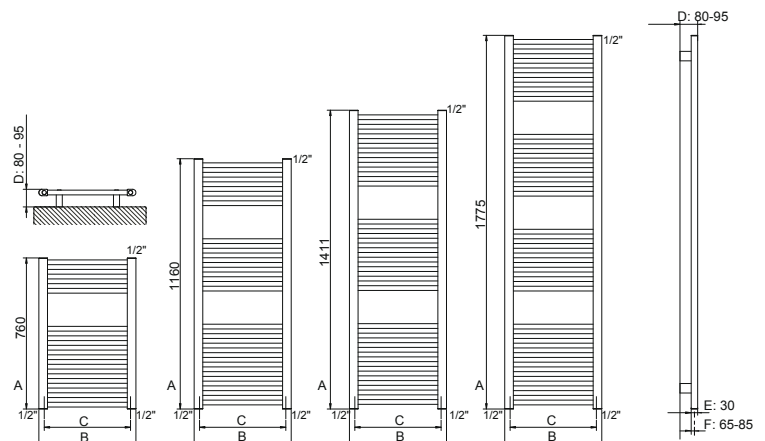

LEGENDA

- aanvoer
- retour
- stromingsbuis
- aansluitcode