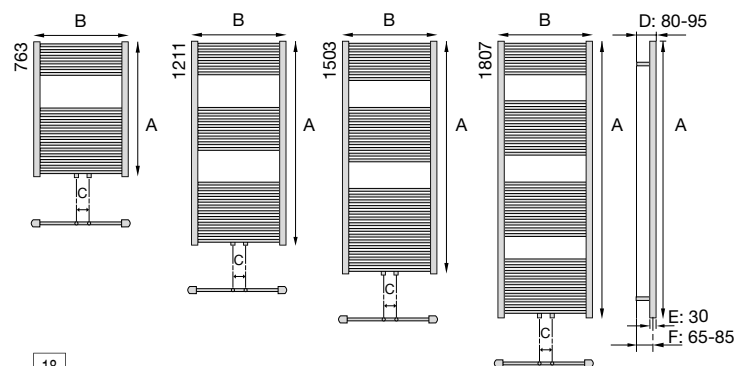

LEGENDA

- aanvoer
- retour
- aansluitcode