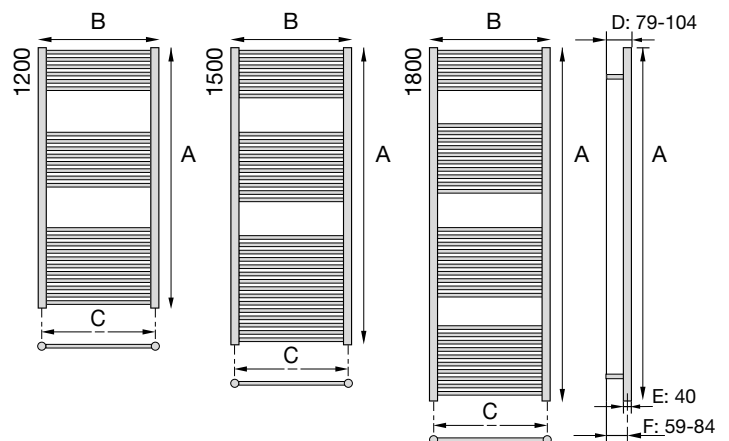

LEGENDA

- aanvoer
- retour
- stromingsbuis
- aansluitcode