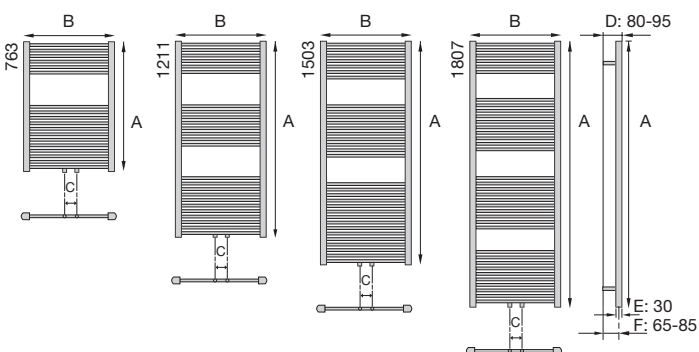

LEGENDA

- aanvoer
- retour
- aansluitcode