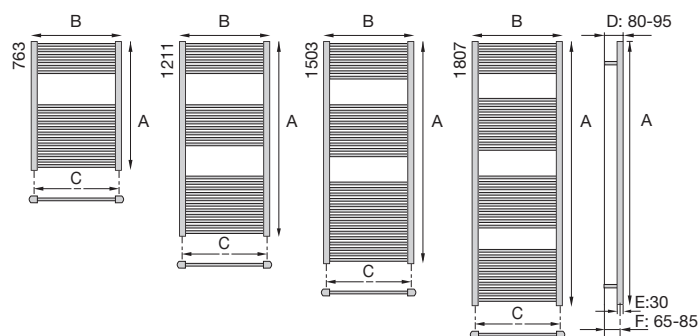

DRL LISA 4X1/2" MAT ZWART

BADKAMER RADIATOREN

DRL ART.NR.	OMSCHRIJVING	AANTAL BUIZEN	HOOGTE A (MM)	BREEDTE B (MM)	H.O.H C (MM)	DIEPTE D (MM)	DIEPTE E (MM)	DIEPTE F (MM)	GEWICHT (KG)	INHOUD (L)	VERMOGEN WATT/EL75/65/20
172750	Lisa recht 763x500 4x1/2" mat zwart	14	763	500	450	80-95	30	65-85	6,0	4,0	306
172760	Lisa recht 763x600 4x1/2" mat zwart	14	763	600	550	80-95	30	65-85	6,9	4,6	355
173250	Lisa recht 1211x500 4x1/2" mat zwart	23	1211	500	450	80-95	30	65-85	8,9	6,0	535
173260	Lisa recht 1211x600 4x1/2" mat zwart	23	1211	600	550	80-95	30	65-85	10,2	6,9	627
173550	Lisa recht 1503x500 4x1/2" mat zwart	30	1503	500	450	80-95	30	65-85	11,1	7,5	672
173560	Lisa recht 1503x600 4x1/2" mat zwart	30	1503	600	550	80-95	30	65-85	12,7	8,6	801
173850	Lisa recht 1807x500 4X1/2" mat zwart	35	1807	500	450	80-95	30	65-85	13,6	9,2	831
173860	Lisa recht 1807x600 4X1/2" mat zwart	35	1807	600	550	80-95	30	65-85	15,6	10,6	971

Plaats DRL stromingsbuis:
bij aansluiting 15 en 16

(Zie BADKAMER radiatoren
ACCESSOIRES: Stromingsbuizen
Gelijktijdig bestellen en monteren