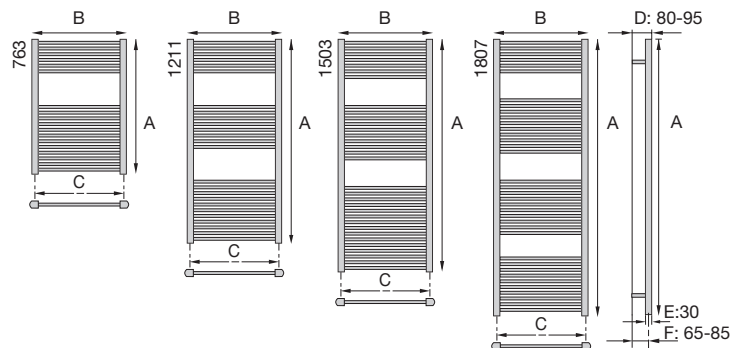

LEGENDA

- aanvoer
- retour
- stromingsbuis
- aansluitcode