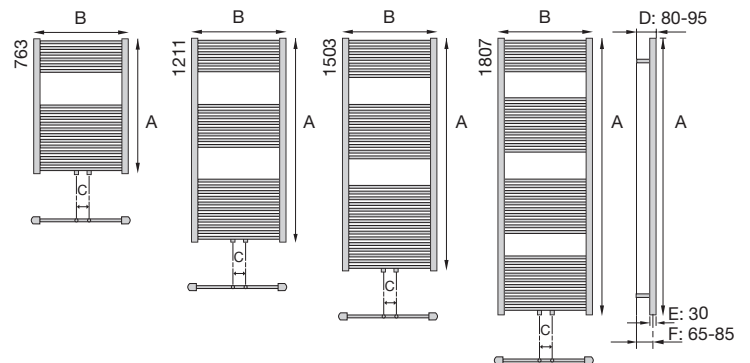

DRL DESIGN **BADKAMER** RADIATOREN

Het model DRL LISA RECHT COMPACT is in 12 modellen leverbaar. Er zijn 4 hoogte- en 3 lengte maten. Het aantal ronde buizen per radiator is respectievelijk 14, 23, 30 en 35. De diameter van deze buizen is Ø 22 mm. De DRL LISA RECHT COMPACT is geschikt voor verticale toepassing.

Materiaal:	Verticale collectoren uitgevoerd in gecoat carbonstaal (D-profiel 30x40mm). Horizontale verwarmingselementen in gecoat carbonstaal Ø 22 mm.
Hoogte:	763, 1211, 1503 en 1800 mm.
Breedte:	400, 500 en 600 mm.
Dieptes:	D: 80-95 mm. E: 30 mm. F: 65-85 mm.
Aansluiting:	Onderzijde 2 x ½" binnendraad midden-onder h.o.h. 50 mm. Bovenzijde 2 x ½" binnendraad voor montage van een ontluchter of blindstop.
Kleur:	Standaard Wit RAL 9016. Leverbaar in RAL en Metaalkleuren, zie kleurenkaart achterin.
Accessoires:	Zie tevens DRL BADKAMER radiatoren ACCESSOIRES
Kranensets:	Zie tevens DRL DESIGNKRANEN
Levertijd:	Mits op voorraad, maximaal 10 werkdagen.
Garantie:	5 jaar fabrieksgarantie op lak en lekdichtheid.

DRL LISA RECHT COMPACT 50MM