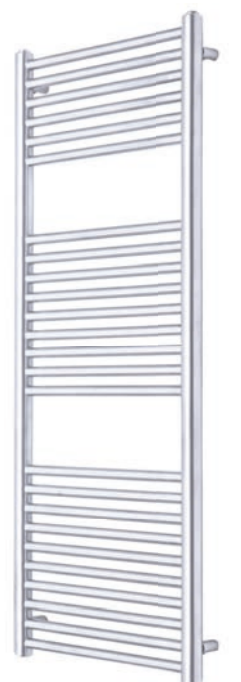

ELEGANCE RVS
GEPOLIJS
RECHT 4X 1/2"

Distributed by DRL_Products

- **Materiaal:** Verticale collectoren in RVS Geborsteld of Gepolijst Ø 40mm
  Horizontale verwarmingselementen RVS Geborsteld of Gepolijst Ø 21 mm.
- **Hoogte:** 1200, 1500 en 1800 mm.
- **Breedte:** 500 en 600 mm.
- **Dieptes:** D: 80-95 mm.
  E: 40 mm.
  F: 59-84 mm.
- **Aansluiting:** Onderzijde 2 x 1/2" binnendraad.
  Bovenzijde 2 x 1/2" binnendraad voor montage van ontluchter, blindstop of stromingsbuis.
- **Stromingsbuis:** Bij aansluiting 15 en 16 gelijktijdig bestellen en monteren.
  DRL BADKAMER radiatoren ACCESSOIRES RVS Geborsteld of RVS Gepolijst.
- **Kleur:** Zie tevens DRL BADKAMER radiatoren ACCESSOIRES
- **Kranensets:** Zie tevens DRL DESIGNKRANEN
- **Elektrisch:** De DRL BADKAMER radiatoren zijn in combinatie met DRL elektrische radiatorregelingen, ook als elektrische uitvoering leverbaar.
  Zie tevens DRL DESIGN radiator regelingen
- **Levertijd:** Mits op voorraad, maximaal 10 werkdagen.
- **Garantie:** 5 jaar fabrieksgarantie op RVS finish en lekdichtheid.
- **SnelSelect:** Via het internet snel, eenvoudig en foutloos selecteren.
  U kunt het SnelSelect-programma gebruiken via www.snelselect.nl