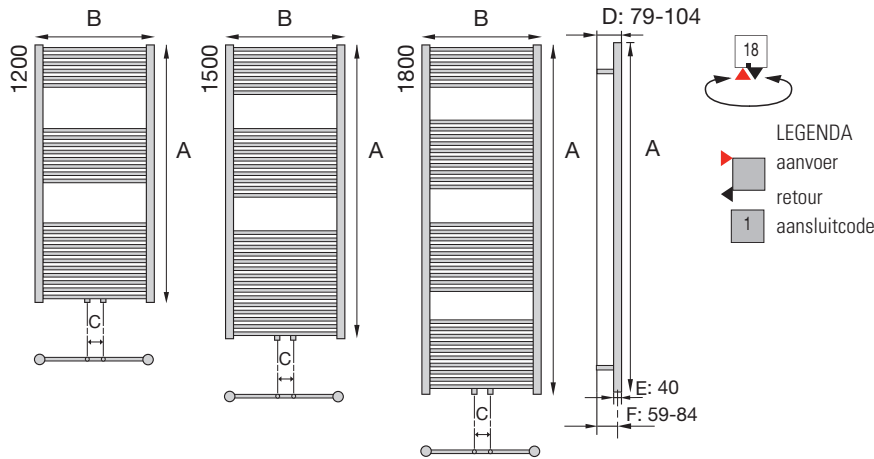

DRL ELEGANCE RVS Geborsteld RECHT COMPACT 50 MM BADKAMER RADIATOREN

DRL ART.NR.	OMSCHRIJVING	AANTAL BUIZEN	HOOGTE A (mm)	BREEDTE B (mm)	H.O.H C (mm)	DIEPTE D (mm)	DIEPTE E (mm)	DIEPTE F (mm)	GEWICHT (kg)	INHOUD (l)	VERMOGEN Watt/EL75/65/20
151250C	Elegance RVS brushed 1200x500 Compact	25	1200	500	50	79-104	40	59-84	9,5	5,5	412
151260C	Elegance RVS brushed 1200x600 Compact	25	1200	600	50	79-104	40	59-84	10,9	6,2	480
151550C	Elegance RVS brushed 1500x500 Compact	32	1500	500	50	79-104	40	59-84	11,9	6,9	493
151560C	Elegance RVS brushed 1500x600 Compact	32	1500	600	50	79-104	40	59-84	13,9	7,8	581
151850C	Elegance RVS brushed 1800x500 Compact	36	1800	500	50	79-104	40	59-84	13,5	8,1	594
151860C	Elegance RVS brushed 1800x600 Compact	36	1800	600	50	79-104	40	59-84	15,5	9,1	668

ELEGANCE RVS
GEBORSTELD
RECHT COMPACT 50 MM

DRL ELEGANCE RVS Gepolijst RECHT COMPACT 50 MM

DRL ART.NR.	OMSCHRIJVING	AANTAL BUIZEN	HOOGTE A (mm)	BREEDTE B (mm)	H.O.H C (mm)	DIEPTE D (mm)	DIEPTE E (mm)	DIEPTE F (mm)	GEWICHT (kg)	INHOUD (l)	VERMOGEN Watt/EL75/65/20
161250C	Elegance RVS polished 1200x500 Compact	25	1200	500	50	79-104	40	59-84	9,5	5,5	412
161260C	Elegance RVS polished 1200x600 Compact	25	1200	600	50	79-104	40	59-84	10,9	6,2	480
161550C	Elegance RVS polished 1500x500 Compact	32	1500	500	50	79-104	40	59-84	11,9	6,9	493
161560C	Elegance RVS polished 1500x600 Compact	32	1500	600	50	79-104	40	59-84	13,9	7,8	581
161850C	Elegance RVS polished 1800x500 Compact	36	1800	500	50	79-104	40	59-84	13,5	8,1	594
161860C	Elegance RVS polished 1800x600 Compact	36	1800	600	50	79-104	40	59-84	15,5	9,1	668