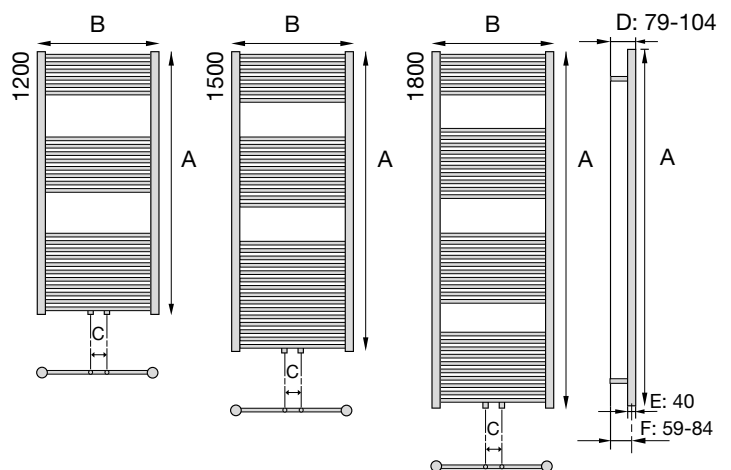

DRL ELEGANCE RVS RECHT COMPACT 50MM