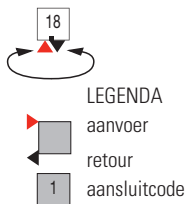

DRL DESIGN **BADKAMER** RADIATOREN

Het model DRL LISA RECHT COMPACT is in 12 modellen leverbaar. Er zijn 4 hoogte- en 3 lengte maten. Het aantal ronde buizen per radiator is respectievelijk 14, 23, 30 en 35. De diameter van deze buizen is Ø 22 mm. De DRL LISA RECHT COMPACT is geschikt voor verticale toepassing.

Materiaal:	Verticale collectoren uitgevoerd in gecoat carbonstaal (D-profiel 30x40mm). Horizontale verwarmingselementen in gecoat carbonstaal Ø 22 mm.
Hoogte:	763, 1211, 1503 en 1800 mm.
Breedte:	400, 500 en 600 mm.
Dieptes:	D: 80-95 mm. E: 30 mm. F: 65-85 mm.
Aansluiting:	Onderzijde 2 x ½" binnendraad midden-onder h.o.h. 50 mm. Bovenzijde 2 x ½" binnendraad voor montage van een ontluchter of blindstop.
Kleur:	Standaard Wit RAL 9016. Leverbaar in RAL en Metaalkleuren, zie kleurenkaart achterin.
Accessoires:	Zie tevens DRL BADKAMER radiatoren ACCESSOIRES
Kranensets:	Zie tevens DRL DESIGNKRANEN
Levertijd:	Mits op voorraad, maximaal 10 werkdagen.
Garantie:	5 jaar fabrieksgarantie op lak en lekdichtheid.

DRL LISA RECHT COMPACT 50MM