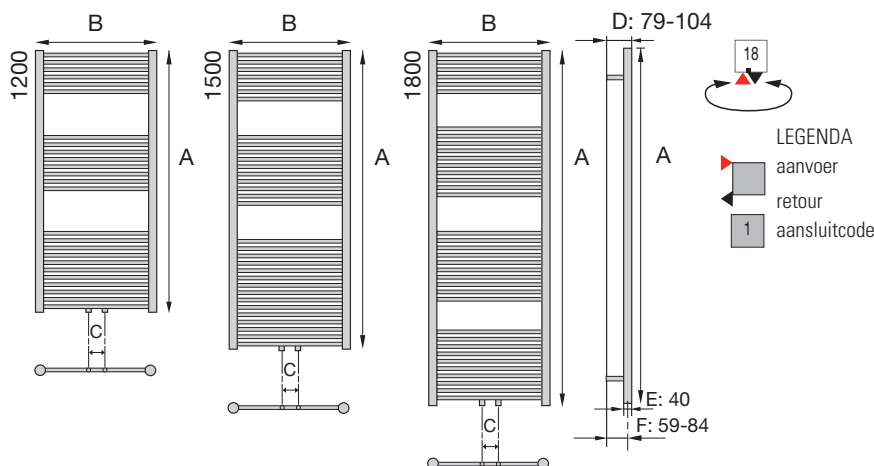

ELEGANCE RVS
GEPOLIJS
T RECHT COMPACT 50 MM

- Material: Verticale collectoren in RVS Geborsteld of Gepolijst Ø 40mm
  Horizontale verwarmingselementen RVS Geborsteld of Gepolijst Ø 21 mm.
- Hoogte: 1200, 1500 en 1800 mm.
- Breedte: 500 en 600 mm.
- Dieptes: D: 80-95 mm.
  E: 40 mm.
  F: 59-84 mm.
- Aansluiting: Onderzijde 2 x 1/2" binnendraad midden-onder h.o.h. 50 mm.
  Bovenzijde 2 x 1/2" binnendraad voor montage van een ontluchter of blindstop.

- Kleur: RVS Geborsteld of RVS Gepolijst.
- Accessoires: Zie tevens DRL BADKAMER radiatoren ACCESSOIRES
- Kranensets: Zie tevens DRL DESIGNKRANEN
- Elektrisch: De DRL BADKAMER radiatoren zijn in combinatie met DRL elektrische radiatorregelingen, ook als elektrische uitvoering leverbaar. Zie tevens DRL DESIGN radiator regelingen
  Mits op voorraad, maximaal 10 werkdagen.
- Levertijd: 5 jaar fabrieksgarantie op RVS finish en lekdichtheid.
- Garantie: Via het internet snel, eenvoudig en foutloos selecteren.
- SnelSelect: U kunt het SnelSelect-programma gebruiken via www.snelselect.nl