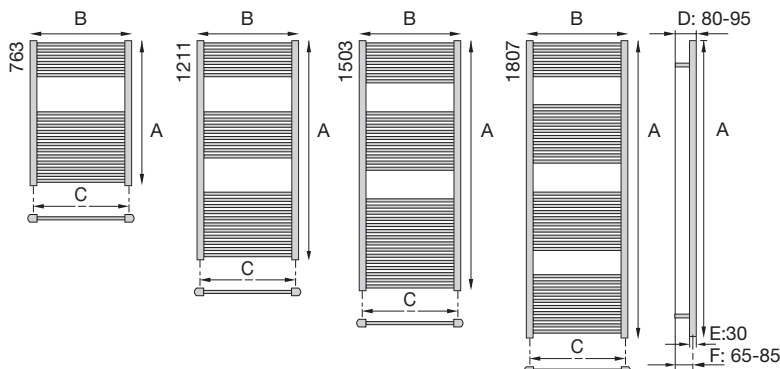

DRL ART.NR.	OMSCHRIJVING	AANTAL BUIZEN	HOOGTE A (MM)	BREEDTE B (MM)	H.O.H C (MM)	DIEPTE D (MM)	DIEPTE E (MM)	DIEPTE F (MM)	GEWICHT (KG)	INHOUD (L)	VERMOGEN WATT/EL75/65/20
170740	LISA 763x400 4x1/2	14	763	400	350	80-95	30	65-85	5,1	3,4	257
170750	LISA 763x500 4x1/2	14	763	500	450	80-95	30	65-85	6,0	4,0	306
170760	LISA 763x600 4x1/2	14	763	600	550	80-95	30	65-85	6,9	4,6	355
171240	LISA 1190x400 4x1/2	23	1211	400	350	80-95	30	65-85	7,6	5,1	418
171250	LISA 1190x500 4x1/2	23	1211	500	450	80-95	30	65-85	8,9	6,0	535
171260	LISA 1190x600 4x1/2	23	1211	600	550	80-95	30	65-85	10,2	6,9	627
171540	LISA 1500x400 4x1/2	30	1503	400	350	80-95	30	65-85	9,4	6,3	549
171550	LISA 1500x500 4x1/2	30	1503	500	450	80-95	30	65-85	11,1	7,5	672
171560	LISA 1500x600 4x1/2	30	1503	600	550	80-95	30	65-85	12,7	8,6	801
171840	LISA 1800x400 4x1/2	35	1807	400	350	80-95	30	65-85	11,6	7,8	665
171850	LISA 1800x500 4X1/2	35	1807	500	450	80-95	30	65-85	13,6	9,2	831
171860	LISA 1800x600 4X1/2	35	1807	600	550	80-95	30	65-85	15,6	10,6	971

RAL + METAL

KLEUREN ACHTERIN

Plaats DRL stromingsbuis; bij aansluiting 15 en 16