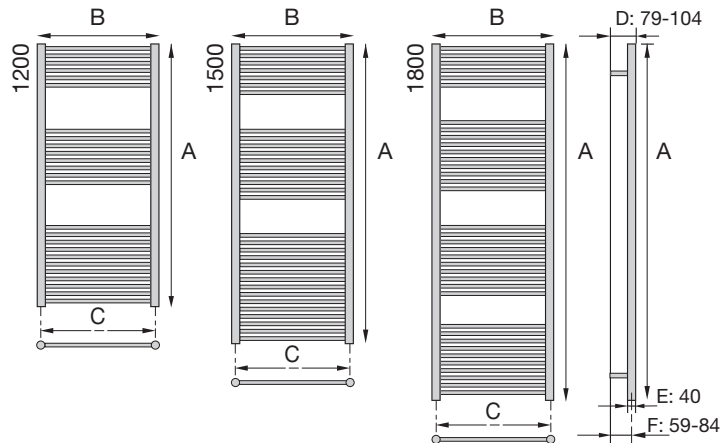

DRL ELEGANCE RVS Geborsteld RECHT

BADKAMER RADIATOREN

DRL ART.NR.	OMSCHRIJVING	AANTAL BUIZEN	HOOGTE A (MM)	BREEDTE B (MM)	H.O.H C (MM)	DIEPTE D (MM)	DIEPTE E (MM)	DIEPTE F (MM)	GEWICHT (KG)	INHOUD (L)	VERMOGEN WATT/EL75/65/20
151250	Elegance RVS brushed 1200x500	25	1200	500	462	79-104	40	59-84	9,5	5,5	412
151260	Elegance RVS brushed 1200x600	25	1200	600	562	79-104	40	59-84	10,9	6,2	480
151550	Elegance RVS brushed 1500x500	32	1500	500	462	79-104	40	59-84	11,9	6,9	493
151560	Elegance RVS brushed 1500x600	32	1500	600	562	79-104	40	59-84	13,9	7,8	581
151850	Elegance RVS brushed 1800x500	36	1800	500	462	79-104	40	59-84	13,5	8,1	594
151860	Elegance RVS brushed 1800x600	36	1800	600	562	79-104	40	59-84	15,5	9,1	668

Plaats DRL stromingsbuis:
bij aansluiting 15 en 16

(Zie BADKAMER radiatoren
ACCESSOIRES: Stromingsbuizen
Gelijktijdig bestellen en monteren)

1. LEGENDA
2. aanvoer
   - retour
   - stromingsbuis
   - aansluitcode