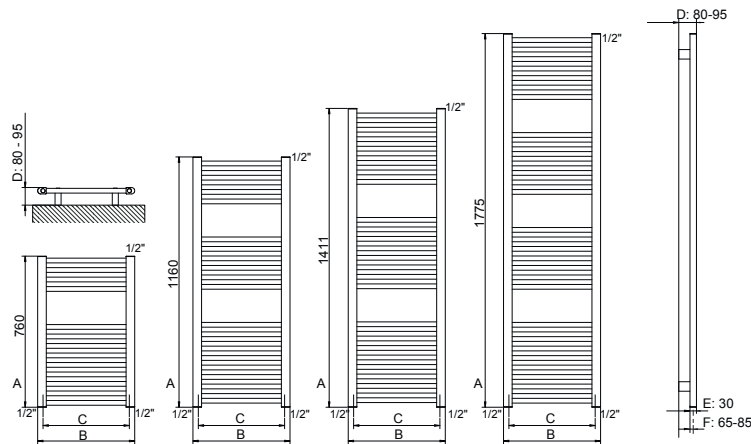

DRL ART.NR.	OMSCHRIJVING	AANTAL BUIZEN	HOOGTE A (MM)	BREEDTE B (MM)	H.O.H C (MM)	DIEPTE D (MM)	DIEPTE E (MM)	DIEPTE F (MM)	GEWICHT (KG)	INHOUD (L)	VERMOGEN WATT/EL75/65/20
172075	Lisa Rech Chrom 760x500 4x1/2"	15	760	500	450	80-95	30	65-85	6,0	4,0	254
172076	Lisa Rech Chrom 760x600 4x1/2"	15	760	600	550	80-95	30	65-85	6,9	4,6	296
172115	Lisa Rech Chrom 1160x500 4x1/2"	22	1160	500	450	80-95	30	65-85	8,9	6,0	362
172116	Lisa Rech Chrom 1160x600 4x1/2"	22	1160	600	550	80-95	30	65-85	10,2	6,9	426
172145	Lisa Rech Chrom 1411x500 4x1/2"	28	1411	500	450	80-95	30	65-85	11,1	7,5	436
172146	Lisa Rech Chrom 1411x600 4x1/2"	28	1411	600	550	80-95	30	65-85	12,7	8,6	513
172175	Lisa Rech Chrom 1775x500 4x1/2"	34	1775	500	450	80-95	30	65-85	13,6	9,2	553
172176	Lisa Rech Chrom 1775x600 4x1/2"	34	1775	600	550	80-95	30	65-85	15,6	10,6	649

Plaats DRL stromingsbuis:
bij aansluiting 15 en 16

(Zie BADKAMER radiatoren
ACCESSOIRES: Stromingsbuizen
Gelijktijdig bestellen en monteren

1. LEGENDA
2. aanvoer
   - retour
   - stromingsbuis

aansluitcode