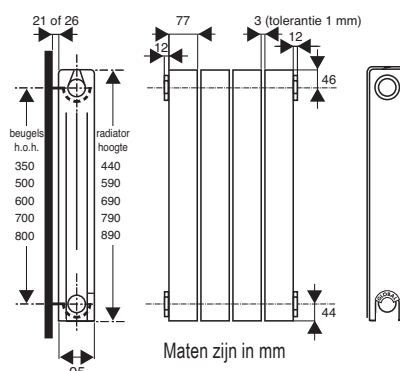

STANDAARD AANSLUITINGEN 1 T/M 4:

SPECIALE AANSLUITINGEN 5 T/M 8:

Bij aansluitingen 5 t/m 8: siliconen stop gelijktijdig met radiator bestellen (Art.nr. 900573)
Dit moet en kan alleen fabrieksmatig gemonteerd worden (kan niet achteraf)

LEGENDA

- aanvoer
- retour
- aansluitcode
- siliconenstop

- Hoogte: 440, 590, 690, 790 en 890 mm.
- Lengte: 264, 344, 424, 504, 584, 664, 744 en 824 mm.
- Dieptes: D1: Diepte radiator: 95 mm.
  D2: Afstand vanaf de muur tot voorkant radiator: 116 of 121 mm.
  D3: Afstand vanaf de muur tot het hart van de aansluiting: 67 of 72 mm.
- Aansluitset: DRL VIP altijd gelijktijdig bestellen (Art.nr. 900001).
  Inhoud: 2 x verloopring links 1"x 1/2" incl. witte siliconenpakking, 2 x verloopring rechts 1"x 1/2" incl. witte siliconenpakking, 4x praktische ophangbeugel, 1 x ontlufter, 1 x aftapper.
- Siliconenstop: Bij speciale aansluitingen 5 t/m 8, siliconenstop gelijktijdig bestellen. (Art.nr. 900573).
- Ophangbeugels: Vanaf grotere lengtemaat dan 1784 mm. extra set ophangbeugels bestellen (Art.nr. 900004).
- Zijbekleding: Voorgemonteerde set zijbekleding VIP de LUXE
  Bekijk ook de DRL ALUMINIUM radiatoren ACCESSOIRES

- Special: Alle modellen uit deze lijst zijn als speciale bestelling verkrijgbaar.
- Kleur: Standaardkleur RAL 9016 (gepoedercoat met ecologisch poeder).
- Kranensets: Bekijk ook de gehele serie DRL DESIGN KRANENSETS.
- Accessoires: Bekijk ook de gehele serie DRL ALUMINIUM radiatoren ACCESSOIRES.
- Levertijd: Mits op voorraad, maximaal 10 werkdagen.
- Garantie: 5 jaar fabrieksgarantie, m.u.v. toepassing in natte ruimtes; hiervoor model VIP XTREME toepassen.
- SnelSelect: Via het internet snel, eenvoudig en foutloos selecteren. U kunt het SnelSelect-programma gebruiken via www.snelselect.nl