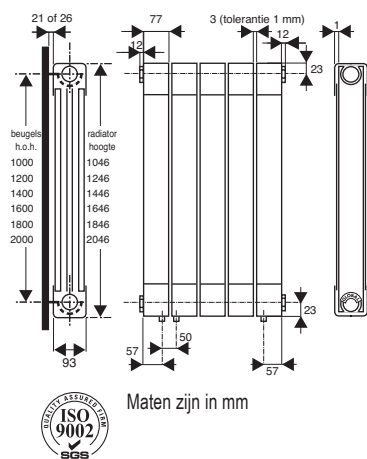

OSCAR XTREME

Maten zijn in mm

STANDAARD AANSLUITINGEN 1 T/M 4:

SPECIALE AANSLUITINGEN 5 T/M 8:

Bij aansluitingen 5 t/m 8: siliconenstop gelijktijdig met radiator bestellen (Art.nr. 900573) Dit moet en kan alleen fabrieksmatig gemonteerd worden (niet achteraf)

COMPACT-AANSLUITINGEN 9 T/M 18

Middenonderaansluiting 18 alleen toepasbaar bij een even aantal elementen (Tot maximaal 8 elementen)

Bij aansluitingen 9 t/m 18 geldt een meerprijs van € 52,50

LEGENDA

- aanvoer
- retour
- aansluitcode
- siliconenstop

ANTI-CORROSION

- = Hoogte: 1046, 1246, 1446, 1646, 1846 en 2046 mm.
- = Lengte: 264, 344, 424 en 504 mm.
- = Dieptes: D1: Diepte radiator: 93 mm.
  D2: Afstand vanaf de muur tot voorkant radiator: 114 of 119 mm.
  D3: Afstand vanaf de muur tot het hart van de aansluiting: 65 of 70 mm.
- = Vochtbestendig: De DRL OSCAR XTREME is uitgevoerd met een speciale, hoogwaardige anticorrosie bescherming en is specifiek ontwikkeld voor toepassing in natte ruimten.
- = Aansluitset: Voor de DRL OSCAR XTREME hoeft u deze niet apart te bestellen, deze is bijgesloten. Inhoud: 4x praktische ophangbeugel, 1 x ontluchter, 1 x aftapper.
- = Siliconenstop: Bij aansluitingen 5 t/m 8: siliconenstop gelijktijdig met radiator bestellen (Art.nr. 900573). Dit moet en kan alleen fabrieksmatig gemonteerd worden (kan niet achteraf)
- = Ophangbeugels: Vanaf grotere lengtemaat dan 824 mm, extra set ophangbeugels bestellen (Art.nr. 900004).
- = Compact: Meerprijs compact aansluiting 9 t/m 18
  3/4" euroconus chromm binnendraad koppelingen en siliconenstop zijn bij de compactaansluiting reeds gemonteerd
  Aansluiten met 1/2" radiatorkraan en voetventiel (zonder staartstuk).
  OSCAR compactaansluiting (speciale bestelling)
- = Onderblok: Aansluiten met een onderblok is alleen mogelijk met een DRL OVUS onderblok. Dit DRL OVUS onderblok is alleen af fabriek voorgemonteerd leverbaar en dient dus altijd gelijktijdig met de OSCAR radiator besteld te worden.
- = Zijbekleding: Voorgemonteerde set zijbekleding OSCAR XTREME de LUXE
  Bekijk ook DRL ALUMINIUM radiatoren ACCESSOIRES
  Alle modellen uit deze lijst zijn als speciale bestelling verkrijgbaar. Standaardkleur RAL 9016 (gepoedercoat met ecologisch poeder).
  Bekijk ook de gehele serie DRL DESIGN KRANENSETS.
  Bekijk ook de gehele serie DRL ALUMINIUM radiatoren ACCESSOIRES.
  Mits op voorraad, maximaal 10 werkdagen.
  20 jaar fabrieksgarantie dankzij de bijzondere, extra duurzame anticorrosie coating.
- = Special: Via het internet snel, eenvoudig en foutloos selecteren. U kunt het SnelSelect-programma gebruiken via www.snelselect.nl
- = Kleur:
- = Kranensets:
- = Accessoires:
- = Levertijd:
- = Garantie:
- = SnelSelect: