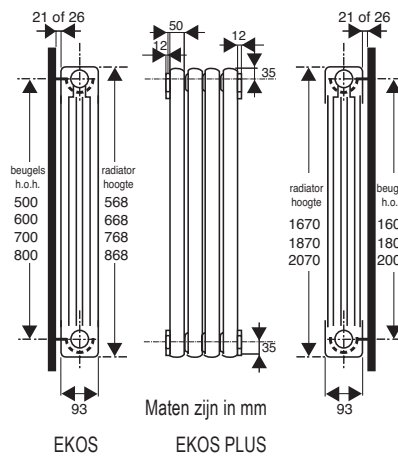

EKOS

Maten zijn in mm

EKOS PLUS

STANDAARD AANSLUITINGEN 1 T/M 4:

SPECIALE AANSLUITINGEN 5 T/M 8:

Bij aansluitingen 5 t/m 8: siliconen stop gelijktijdig met radiator bestellen (Art.nr. 900573)

LEGENDA

- aanvoer
- retour
- aansluitcode
- siliconenstop

B07/BS7				
EKOS PLUS		1600	1800	2000
Hoogte		1670	1800	2070
Watt/el75/65/20		123	159	183
ELEMENTEN				
AANTAL	BREEDTE	1600	1800	2000
4	224	€ 489	€ 514	€ 576
		640	712	784
6	324	€ 731	€ 769	€ 862
		960	1068	1176
8	424	€ 974	€ 1.025	€ 1.147
		1280	1424	1568
10	524	€ 1.215	€ 1.279	€ 1.432
		1600	1780	1960
12	624	€ 1.458	€ 1.534	€ 1.720
		1920	2136	2352
14	724	€ 1.699	€ 1.788	€ 2.005
		2240	2492	2744

=uit voorraad leverbaar

- Hoogte: **EKOS:** 568, 668, 76 en 868mm.
  EKOS PLUS: 1670, 1870 en 2070 mm (met typerende boven- en ondernaad).
- Lengte: **EKOS:** 224, 274, 324, 374, 424, 474, 524, 574, 624, 674, 724, 824, 924, 1024, 1124, 1224, 1324, 1424, 1524, 1624, 1724, 1824 en 1924 mm
  EKOS PLUS: 224, 324, 424, 524, 624 en 724 mm (boven- en ondernaad).
- Dieptes: D1: Diepte radiator: 93 mm.
  D2: Afstand vanaf de muur tot voorkant radiator: 114 of 119 mm.
  D3: Afstand vanaf de muur tot het hart van de aansluiting: 65 of 70 mm
- Aansluitsets: DRL EKOS altijd gelijktijdig bestellen: (Art.nr. 900001)
  DRL EKOS PLUS altijd gelijktijdig bestellen: (Art.nr. 900002)
  Inhoud: 2 x verloopring links 1"x 1/2" incl. witte (zwarte) siliconenpakking, 2 x verloopring rechts 1"x 1/2" incl. witte siliconenpakking, 4x praktische ophangbeugel, 1 x ontlufter, 1 x aftapper.
- Siliconenstop: Bij speciale aansluitingen 5 t/m 8 siliconenstop gelijktijdig bestellen (Art.nr. 900573).
- Ophangbeugels: Vanaf grotere lengtemaat dan 824 mm, extra set ophangbeugels bestellen (Art.nr. 900004)
- Special: Overige modellen uit deze lijst zijn als speciale bestelling verkrijgbaar.
- Kleur: Standaardkleur RAL 9010 (gepoedercoat met ecologisch poeder).
  Tevens leverbaar in alle RAL-kleuren en Pergamon tegen een meerprijs van € 125,00 per radiator. In Metaalkleur is de meerprijs € 165,00.
  Bekijk de DRL DESIGN COLORS kleurenkaarten achterin.
  Bekijk ook de gehele serie DRL DESIGN KRANENSETS.
- Kranensets: Bekijk ook de gehele serie DRL ALUMINIUM radiatoren ACCESSOIRES.
- Accessoires: Bekijk ook de gehele serie DRL ALUMINIUM radiatoren ACCESSOIRES.
- Levertijd: De artikelen met achtergrond aangeduid, zijn uit voorraad leverbaar bij DRL Products. Alle overige modellen uit de lijsten zijn als speciale bestelling verkrijgbaar: levertijd, mits op voorraad, max.10 werkdagen.
- SnelSelect: Via het internet snel, eenvoudig en foutloos selecteren.
  U kunt het SnelSelect-programma gebruiken via www.snelselect.nl