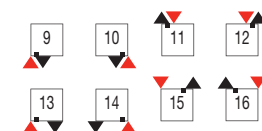

COMPACT-AANSLUITINGEN 9 T/M 18

Middenonderaansluiting 18 alleen toepasbaar bij een even aantal elementen (Tot maximaal 8 elementen)

Bij aansluitingen 9 t/m 18 geldt een meerprijs van € 52,50

LEGENDA

- aanvoer
- retour
- aansluitcode
- siliconenstop

ANTI-CORROSION

- = Hoogte: 1046, 1246, 1446, 1646, 1846 en 2046 mm.
- = Lengte: 264, 344, 424 en 504 mm.
- = Dieptes: D1: Diepte radiator: 93 mm.
  D2: Afstand vanaf de muur tot voorkant radiator: 114 of 119 mm.
  D3: Afstand vanaf de muur tot het hart van de aansluiting: 65 of 70 mm.
- = Vochtbestendig: De DRL OSCAR XTREME is uitgevoerd met een speciale, hoogwaardige anticorrosie bescherming en is specifiek ontwikkeld voor toepassing in natte ruimten.
- = Aansluitset: Voor de DRL OSCAR XTREME hoeft u deze niet apart te bestellen, deze is bijgesloten. Inhoud: 4x praktische ophangbeugel, 1 x ontluchter, 1 x aftapper.
- = Siliconenstop: Bij aansluitingen 5 t/m 8: siliconenstop gelijktijdig met radiator bestellen (Art.nr. 900573). Dit moet en kan alleen fabrieksmatig gemonteerd worden (kan niet achteraf)
- = Ophangbeugels: Vanaf grotere lengtemaat dan 824 mm, extra set ophangbeugels bestellen (Art.nr. 900004).
- = Compact: Meerprijs compact aansluiting 9 t/m 18
  3/4" euroconus chromm binnendraad koppelingen en siliconenstop zijn bij de compactaansluiting reeds gemonteerd
  Aansluiten met 1/2" radiatorkraan en voetventiel (zonder staartstuk).
  OSCAR compactaansluiting (speciale bestelling)
- = Onderblok: Aansluiten met een onderblok is alleen mogelijk met een DRL OVUS onderblok. Dit DRL OVUS onderblok is alleen af fabriek voorgemonteerd leverbaar en dient dus altijd gelijktijdig met de OSCAR radiator besteld te worden.
- = Zijbekleding: Voorgemonteerde set zijbekleding OSCAR XTREME de LUXE
  Bekijk ook DRL ALUMINIUM radiatoren ACCESSOIRES
  Alle modellen uit deze lijst zijn als speciale bestelling verkrijgbaar. Standaardkleur RAL 9016 (gepoedercoat met ecologisch poeder).
  Bekijk ook de gehele serie DRL DESIGN KRANENSETS.
  Bekijk ook de gehele serie DRL ALUMINIUM radiatoren ACCESSOIRES.
  Mits op voorraad, maximaal 10 werkdagen.
  20 jaar fabrieksgarantie dankzij de bijzondere, extra duurzame anticorrosie coating.
- = Special: Via het internet snel, eenvoudig en foutloos selecteren. U kunt het SnelSelect-programma gebruiken via www.snelselect.nl
- = Kleur:
- = Kranensets:
- = Accessoires:
- = Levertijd:
- = Garantie:
- = SnelSelect: