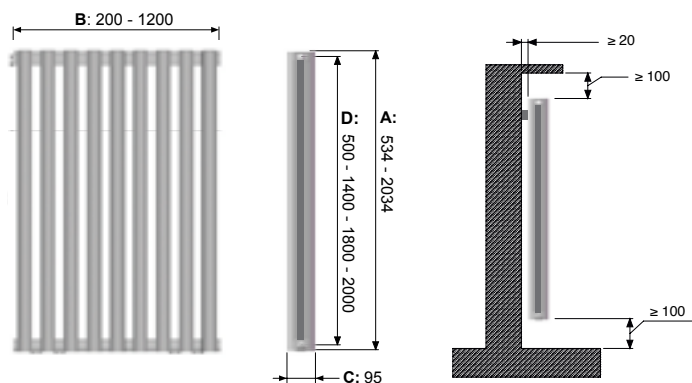

DRL TONALE | ALUMINIUM RADIATOR

DRL ART.NR.	OMSCHRIJVING	KLEUR	HOOGTE H (mm)	BREEDTE B (mm)	Diepte C (mm)	H.O.H D (mm)	AANTAL Elem.	GEWICHT (kg) exc.	INHOUD (liters)	VERMOGEN Watt 75/65/20
712004	DRL Tonale 2000/4	RAL 9010	2034	200	95	2000	4	13,2	1,6	888
712005	DRL Tonale 2000/5	RAL 9010	2034	250	95	2000	5	16,5	2	1110
712006	DRL Tonale 2000/6	RAL 9010	2034	300	95	2000	6	19,8	2,4	1332
712007	DRL Tonale 2000/7	RAL 9010	2034	350	95	2000	7	23,1	2,8	1554
712008	DRL Tonale 2000/8	RAL 9010	2034	400	95	2000	8	26,4	3,2	1776
712009	DRL Tonale 2000/9	RAL 9010	2034	450	95	2000	9	29,71	3,7	1998
712010	DRL Tonale 2000/10	RAL 9010	2034	500	95	2000	10	33,01	4,1	2220
712011	DRL Tonale 2000/11	RAL 9010	2034	550	95	2000	11	36,31	4,5	2442
712012	DRL Tonale 2000/12	RAL 9010	2034	600	95	2000	12	39,61	4,9	2664
712013	DRL Tonale 2000/13	RAL 9010	2034	650	95	2000	13	42,91	5,3	2886
712014	DRL Tonale 2000/14	RAL 9010	2034	700	95	2000	14	46,21	5,7	3108
712015	DRL Tonale 2000/15	RAL 9010	2034	750	95	2000	15	49,51	6,1	3330
712016	DRL Tonale 2000/16	RAL 9010	2034	800	95	2000	16	52,81	6,5	3552
770010	DRL Tonale handdoekhaak, 1 st. RAL 9010					33Hx14(L)X80D mm				
770011	DRL Tonale handdoekbeugel 300 RAL 9010					45Hx285(L)X153D mm (tot 7 elementen)				
770012	DRL Tonale handdoekbeugel 400 RAL 9010					45Hx385(L)X153D mm (vanaf 7 elementen)				

Optionele accessoires in RAL 9010 en onderstaande 9 trendy kleuren*:

TONALE handdoehaak
(DRL Art.nr. 770010)
TONALE handdoekbeugel
300 of 400 mm
(DRL Art.nr. 770011/770012)

Standaard kleur   Speciale kleuren: