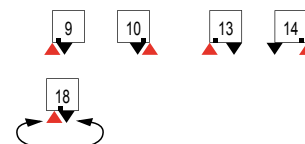

DRL TONALE
Standaard RAL 9010

Standaard aansluitingen 1 t/m 4:

7 en 8:

Speciale aansluitingen 9, 10, 13, 14 of 18

LEGENDA

- aanvoer
- retour
- 1 aansluitcode
- siliconenstop

Groot aanbod DRL Design KRANENSETS