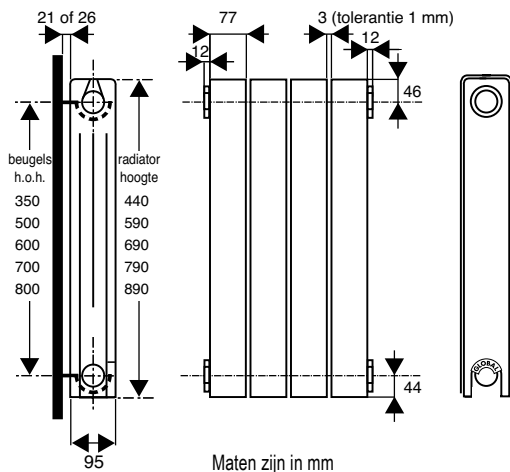

DRL VIP | VIP DE LUXE

STANDAARD AANSLUITINGEN 1 T/M 4:

SPECIALE AANSLUITINGEN 5 T/M 8:

Bij aansluitingen 5 t/m 8: siliconen stop gelijktijdig met radiator bestellen (Art.nr. 900573)

LEGENDA

- aanvoer
- retour
- aansluitcode
- siliconenstop