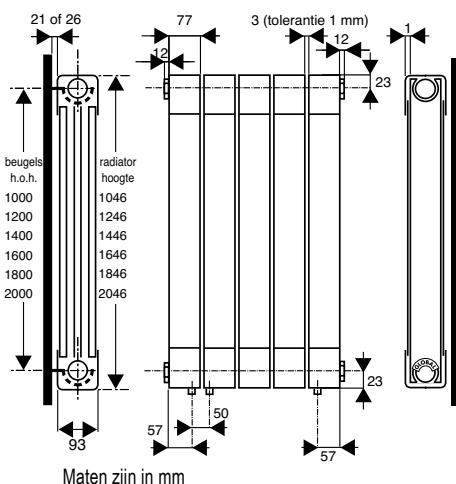

DRL OSCAR | OSCAR DE LUXE