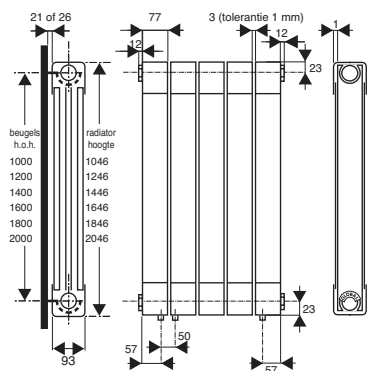

OSCAR DE LUXE		1000	1200	1400	1600	1800	2000
Hoogte		1046	1246	1446	1646	1846	2046
Watt/el75/65/20		189	217	244	272	300	327
ELEMENTEN							
AANTAL	BREEDTE	1000	1200	1400	16000	1800	2000
3	264	€ 441	€ 514	€ 560	€ 566	€ 607	€ 636
		567	651	732	816	900	981
4	344	€ 550	€ 649	€ 710	€ 720	€ 771	€ 810
		756	868	976	1088	1200	1308
5	424	€ 662	€ 783	€ 858	€ 871	€ 937	€ 985
		945	1085	1220	1360	1500	1635
6	504	€ 769	€ 917	€ 1.008	€ 1.021	€ 1.102	€ 1.159
		1134	1302	1464	1632	1800	1962
7	584	€ 879	€ 1.051	€ 1.157	€ 1.172	€ 1.264	€ 1.333
		1323	1519	1708	1904	2100	2289
8	664	€ 989	€ 1.186	€ 1.306	€ 1.327	€ 1.431	€ 1.508
		1512	1736	1952	2176	2400	2616
9	744	€ 1.099	€ 1.320	€ 1.455	€ 1.476	€ 1.595	€ 1.682
		1701	1953	2196	2448	2700	2943
10	824	€ 1.208	€ 1.454	€ 1.604	€ 1.627	€ 1.761	€ 1.855
		1890	2170	2440	2720	3000	3270
11	904	€ 1.318	€ 1.588	€ 1.752	€ 1.777	€ 1.924	€ 2.031
		2079	2387	2684	2992	3300	3597
12	984	€ 1.425	€ 1.723	€ 1.903	€ 1.931	€ 2.087	€ 2.205
		2268	2604	2928	3264	3600	3924
13	1064	€ 1.536	€ 1.855	€ 2.053	€ 2.081	€ 2.253	€ 2.380
		2457	2821	3172	3536	3900	4251
14	1144	€ 1.647	€ 1.989	€ 2.201	€ 2.233	€ 2.418	€ 2.554
		2646	3038	3416	3808	4200	4578

=uit voorraad leverbaar

Maten zijn in mm

STANDAARD AANSLUITINGEN 1 T/M 4:

SPECIALE AANSLUITINGEN 5 T/M 8:

Bij aansluitingen 5 t/m 8: siliconenstop gelijktijdig met radiator bestellen (Art.nr. 900573)