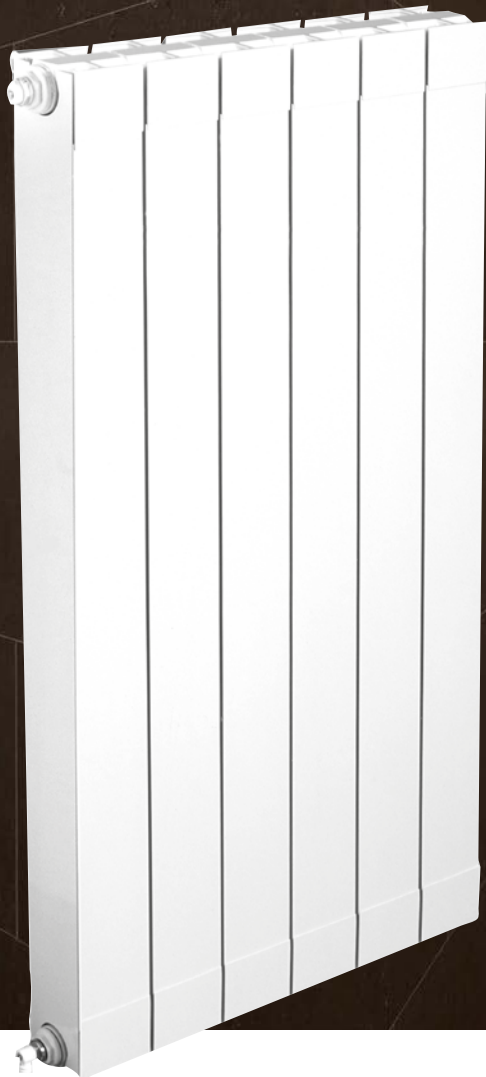

OSCAR

OSCAR DE LUXE

Voorgemonteerde set zijbekleding

DRL OSCAR | OSCAR DE LUXE

OSCAR XTREME

ANTI-CORROSION

DRL OSCAR XTREME DE LUXE
Color RAL 9016

Duurzaam aluminium