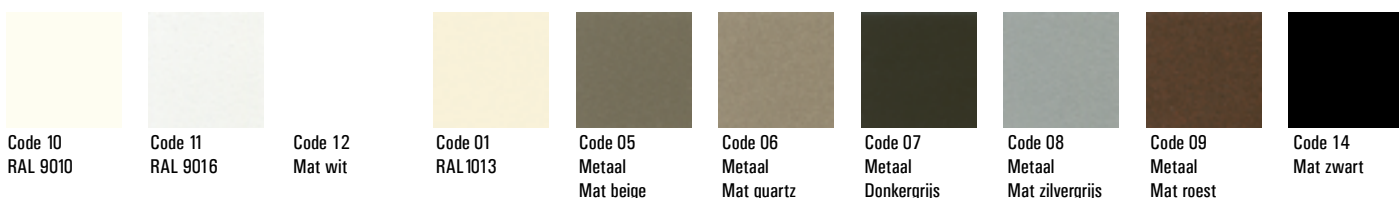

Optionele accessoires in RAL 9010 en onderstaande 9 trendy kleuren*:

TONALE handdoehaak
(DRL Art.nr. 770010)
TONALE handdoekbeugel
300 of 400 mm
(DRL Art.nr. 770011/770012)

Standaard kleur Speciale kleuren: