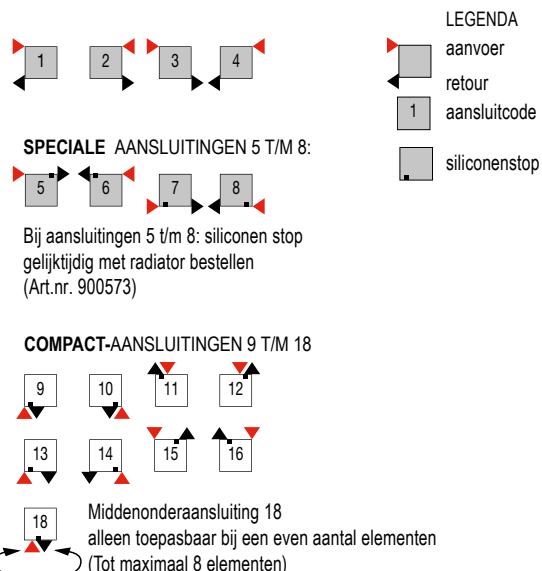

DRL OSCAR | OSCAR DE LUXE