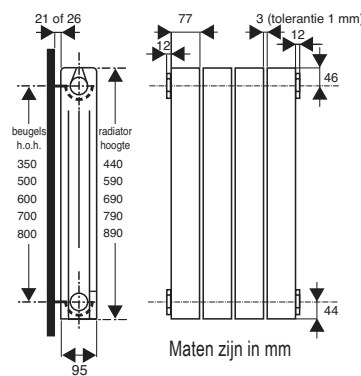

VIP		350	500	600	700	800
Hoogte		440	590	690	790	890
Watt/el75/65/20		97	125	143	162	181
ELEMENTEN						
AANTAL	LENGTE	350	500	600	790	800
3	264	€ 147	€ 150	€ 156	€ 169	€ 191
		291	375	429	486	543
4	344	€ 194	€ 197	€ 207	€ 225	€ 252
		388	500	572	648	724
5	424	€ 244	€ 247	€ 259	€ 280	€ 314
		485	625	715	810	905
6	504	€ 289	€ 296	€ 306	€ 334	€ 378
		582	750	858	972	1086
7	584	€ 338	€ 346	€ 358	€ 390	€ 439
		679	875	1001	1134	1267
8	664	€ 387	€ 394	€ 411	€ 445	€ 502
		776	1000	1144	1296	1448
9	744	€ 434	€ 442	€ 461	€ 501	€ 564
		873	1125	1287	1458	1629
10	824	€ 482	€ 490	€ 510	€ 555	€ 625
		970	1250	1430	1620	1810
11	904	€ 531	€ 538	€ 561	€ 611	€ 689
		1067	1375	1573	1782	1991
12	984	€ 577	€ 589	€ 612	€ 666	€ 752
		1164	1500	1716	1944	2172
13	1064	€ 625	€ 637	€ 663	€ 721	€ 813
		1261	1625	1859	2106	2353
14	1144	€ 673	€ 687	€ 713	€ 776	€ 875
		1358	1750	2002	2268	2534
16	1304	€ 769	€ 783	€ 816	€ 887	€ 999
		1552	2000	2288	2592	2896
18	1464	€ 864	€ 880	€ 917	€ 997	€ 1.125
		1746	2250	2574	2916	3258
20	1624	€ 960	€ 978	€ 1.018	€ 1.108	€ 1.249
		1940	2500	2860	3240	3620
22	1784	€ 1.055	€ 1.076	€ 1.120	€ 1.218	€ 1.374
		2134	2750	3146	3564	3982
24	1944	€ 1.152	€ 1.174	€ 1.221	€ 1.330	€ 1.499
		2328	3000	3432	3888	4344
26	2104	€ 1.248	€ 1.271	€ 1.322	€ 1.439	€ 1.623
		2522	3250	3718	4212	4706
28	2264	€ 1.342	€ 1.369	€ 1.424	€ 1.550	€ 1.747
		2716	3500	4004	4536	5068
30	2424	€ 1.438	€ 1.467	€ 1.525	€ 1.660	€ 1.872
		2910	3750	4290	4860	5430
32	2584	€ 1.535	€ 1.562	€ 1.627	€ 1.771	€ 1.996
		3104	4000	4576	5184	5792
34	2744	€ 1.630	€ 1.660	€ 1.727	€ 1.881	€ 2.121
		3298	4250	4862	5508	6154
36	2904	€ 1.725	€ 1.758	€ 1.830	€ 1.993	€ 2.246
		3492	4500	5148	5832	6516
38	3064	€ 1.822	€ 1.855	€ 1.932	€ 2.103	€ 2.371
		3686	4750	5434	6156	6878

STANDAARD AANSLUITINGEN 1 T/M 4:

SPECIALE AANSLUITINGEN 5 T/M 8:

Bij aansluitingen 5 t/m 8: siliconen stop gelijktijdig met radiator bestellen (Art.nr. 900573)

LEGENDA

- aanvoer
- retour
- aansluitcode
- siliconenstop

=uit voorraad leverbaar

- = Hoogte: 440, 590, 690, 790 en 890 mm.
- = Lengte: 264, 344, 424, 504, 584, 664, 744, 824, 904, 984, 1064, 1144, 1304, 1464, 1624, 1784, 1944, 2104, 2264, 2424, 2584, 2744, 2904 en 3064 mm.
- = Dieptes: D1: Diepte radiator: 95 mm.
  D2: Afstand vanaf de muur tot voorkant radiator: 116 of 121 mm.
  D3: Afstand vanaf de muur tot het hart van de aansluiting: 67 of 72 mm.
- = Aansluitset: DRL VIP altijd gelijktijdig bestellen (Art.nr. 900001).
  Inhoud: 2 x verloopring links 1"x 1/2" incl. witte siliconenpakking, 2 x verloopring rechts 1"x 1/2" incl. witte siliconenpakking, 4x praktische ophangbeugel, 1 x ontlufter, 1 x aftapper.
- = Siliconenstop: Bij speciale aansluitingen 5 t/m 8, siliconenstop gelijktijdig bestellen. (Art.nr. 900573).
- = Ophangbeugels: Vanaf grotere lengtemaat dan 1784 mm. extra set ophangbeugels bestellen (Art.nr. 900004).

- = Kleur: Standaardkleur RAL 9010 (gepoedercoat met ecologisch poeder). Tevens leverbaar in alle RAL-kleuren en Pergamon tegen een meerprijs van € 125,- per radiator. In Metaalkleur is de meerprijs € 165,-. Bekijk de DRL DESIGN COLORS kleurenkaarten achterin.
- = Kranensets: Bekijk ook de gehele serie DRL DESIGN KRANENSETS.
- = Accessoires: Bekijk ook de gehele serie DRL ALUMINIUM radiatoren ACCESSOIRES.
- = Levertijd: De artikelen met achtergrond aangeduid, zijn uit voorraad leverbaar bij DRL Products. Alle overige modellen uit de lijsten zijn als speciale bestelling verkrijgbaar: levertijd, mits op voorraad, max.10 werkdagen.
- = Garantie: 5 jaar fabrieksgarantie, m.u.v. toepassing in natte ruimtes; hiervoor model VIP XTREME toepassen.
- = SnelSelect: Via het internet snel, eenvoudig en foutloos selecteren. U kunt het SnelSelect-programma gebruiken via www.snelselect.nl