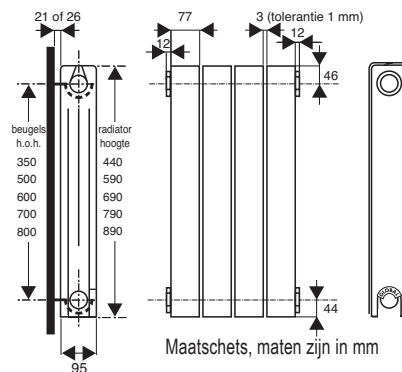

STANDAARD AANSLUITINGEN 1 T/M 4:

SPECIALE AANSLUITINGEN 5 T/M 8:

Bij aansluitingen 5 t/m 8: siliconen stop gelijktijdig met radiator bestellen (Art.nr. 900573)
Dit moet en kan alleen fabrieksmatig gemonteerd worden (kan niet achteraf)

LEGENDA

- aanvoer
- retour
- aansluitcode
- siliconenstop

- Hoogte: 440, 590, 690, 790 en 890 mm.
- Lengte: 264, 344, 424, 504, 584, 664, 744 en 824 mm.
- Dieptes:
  - D1: Diepte radiator: 95 mm.
  - D2: Afstand vanaf de muur tot voorkant radiator: 116 of 121 mm.
  - D3: Afstand vanaf de muur tot het hart van de aansluiting: 67 of 72 mm.
- Vochtbestendig: De DRL VIP XTREME is uitgevoerd met een speciale, hoogwaardige anticorrosie bescherming en is specifiek ontwikkeld voor toepassing in natte ruimten.
- Aansluitset: DRL VIP XTREME hoeft u niet gelijktijdig te bestellen, deze is ingesloten.
  Inhoud: 4x praktische ophangbeugel, 1 x ontluchter, 1 x aftapper.
- Siliconenstop: Bij aansluitingen 5 t/m 8: siliconen stop gelijktijdig met radiator bestellen (Art.nr. 900573). Dit moet en kan alleen fabrieksmatig gemonteerd worden (kan niet achteraf)
- Zijbekleding: Voorgemonteerde set zijbekleding VIP XTREME de LUXE
  Bekijk ook DRL ALUMINIUM radiatoren ACCESSOIRES.

- Special: Alle modellen uit deze lijst zijn als speciale bestelling verkrijgbaar.
- Kleur: Standaardkleur RAL 9016 (gepoedercoat met ecologisch poeder).
- Kranensets: Bekijk ook de gehele serie DRL DESIGN KRANENSETS.
- Accessoires: Bekijk ook de gehele serie DRL ALUMINIUM radiatoren ACCESSOIRES.
- Levertijd: Mits op voorraad, maximaal 10 werkdagen.
- Garantie: **20 jaar fabrieksgarantie** dankzij de bijzondere, extra duurzame anticorrosie coating.
- SnelSelect: Via het internet snel, eenvoudig en foutloos selecteren.
  U kunt het SnelSelect-programma gebruiken via www.snelselect.nl