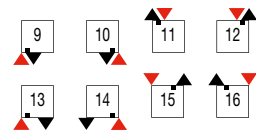

COMPACT-AANSLUITINGEN 9 T/M 18

Middenonderaansluiting 18 alleen toepasbaar bij een even aantal elementen (Tot maximaal 8 elementen)

LEGENDA

- aanvoer
- retour
- aansluitcode
- siliconenstop