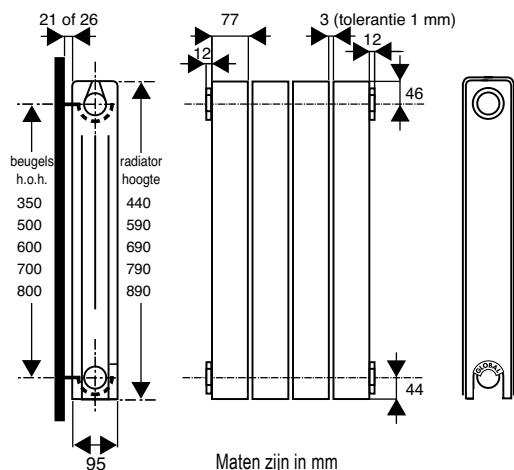

DRL VIP XTREME | VIP XTREME DE LUXE

STANDAARD AANSLUITINGEN 1 T/M 4:

SPECIALE AANSLUITINGEN 5 T/M 8:

Bij aansluitingen 5 t/m 8: siliconen stop gelijktijdig met radiator bestellen (Art.nr. 900573)

LEGENDA

- aanvoer
- retour
- aansluitcode
- siliconenstop