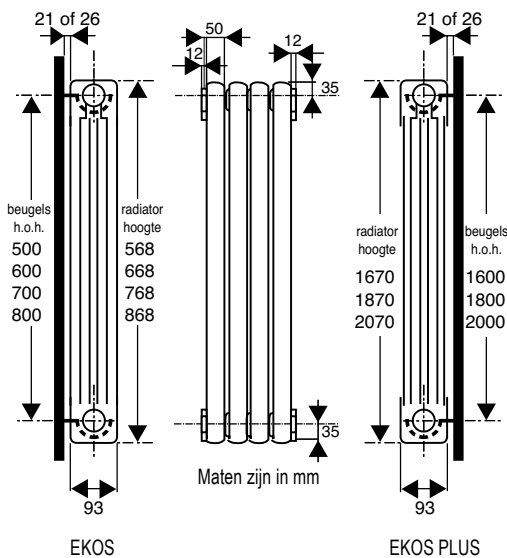

DRL EKOS | EKOS PLUS

STANDAARD AANSLUITINGEN 1 T/M 4:

Bij aansluitingen 5 t/m 8:
gelijktijdig met radiator bestellen
(Art.nr. 900573)

LEGENDA

- aanvoer
- retour
- aansluitcode
- siliconenstop