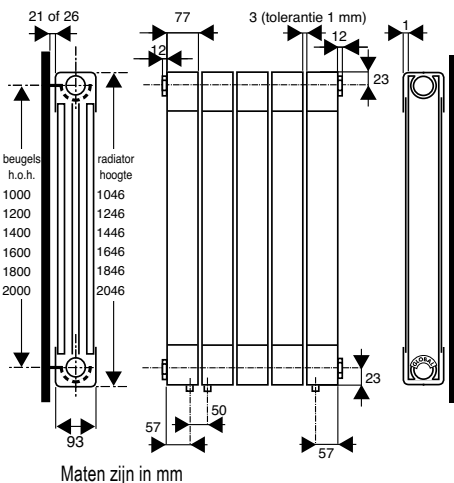

DRL OSCAR XTREME | OSCAR XTREME DE LUXE

STANDAARD AANSLUITINGEN 1 T/M 4:

SPECIALE AANSLUITINGEN 5 T/M 8:

Bij aansluitingen 5 t/m 8: siliconen stop gelijktijdig met radiator bestellen (Art.nr. 900573)

COMPACT-AANSLUITINGEN 9 T/M 18

Middenonderaansluiting 18 alleen toepasbaar bij een even aantal elementen (Tot maximaal 8 elementen)

LEGENDA

- aanvoer
- retour
- aansluitcode
- siliconenstop