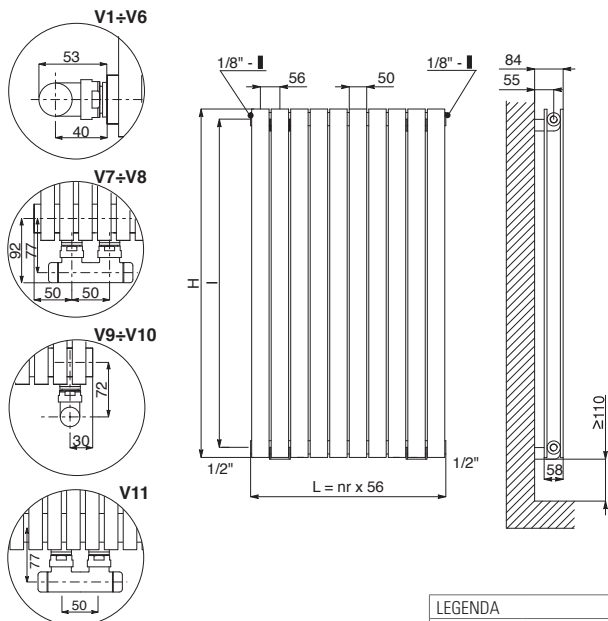

# ROSY TANDEM VERTICAL

Maatvoeringen van de aansluitingen  
"Elegant" Cordivari

LEGENDA	
▶	Aanvoer
◀	Ontluchter
◁	Retour
H	Hoogte
□	Aansluiting

## STANDAARDAANSLUITINGEN V

Bij bestelling dient u altijd de gewenste standaard aansluiting op te geven: (van V1 tot V6).