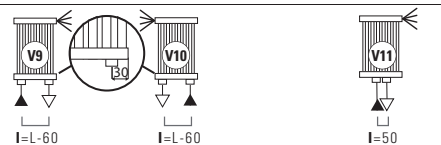

SPECIALE ANSLUITINGEN V

Bij bestelling dient u altijd de gewenste aansluiting op te geven (van V9,V10,V11).