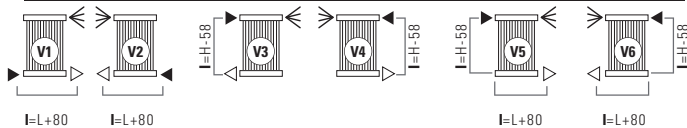

# ROSY TANDEM VERTICAL

Maatvoeringen van de aansluitingen  
"Elegant" Cordivari

LEGENDA	
▶	Aanvoer
◀	Ontluchter
◁	Retour
H	Hoogte
□	Aansluiting

## STANDAARDAANSLUITINGEN V

Bij bestelling dient u altijd de gewenste standaard aansluiting op te geven: (van V1 tot V6).