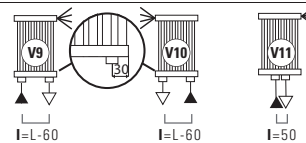

KEIRA® TANDEM

Maatvoeringen van de aansluitingen
"Elegant" Cordivari

STANDAARDAANSLUITINGEN V

SPECIALE AANSLUITINGEN V

Bij bestelling dient u altijd de gewenste standaard aansluiting op te geven (van V1 tot V6).

Bij bestelling dient u altijd de gewenste aansluiting op te geven (van V9,V10,V11).