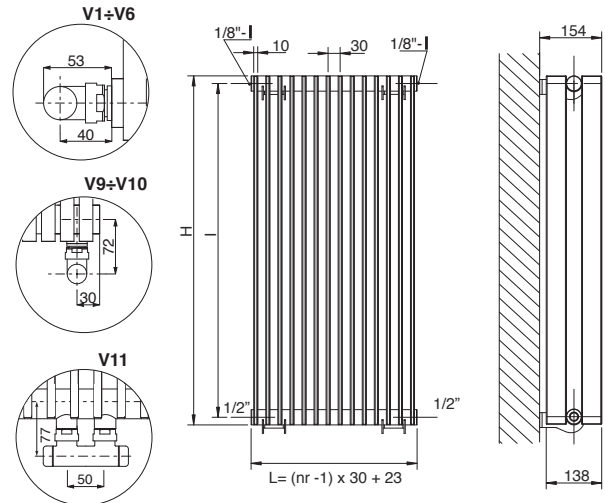

KEIRA® TANDEM

Maatvoeringen van de aansluitingen
"Elegant" Cordivari

STANDAARDAANSLUITINGEN V

SPECIALE AANSLUITINGEN V

Bij bestelling dient u altijd de gewenste standaard aansluiting op te geven (van V1 tot V6).

Bij bestelling dient u altijd de gewenste aansluiting op te geven (van V9,V10,V11).