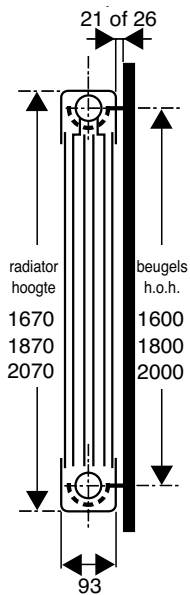

DRL EKOS

568 mm - 868 mm hoog

DRL EKOSPLUS

1670 mm - 2070 mm

alle maten in mm

Standaard aansluitingen 1 t/m 8

Bij aansluitingen 5 t/m 8
veerbelast keerplaatje apart
bestellen (artnr. 900003)

LEGENDA

- aanvoer
- retour
- keerplaatje
- aansluitcode