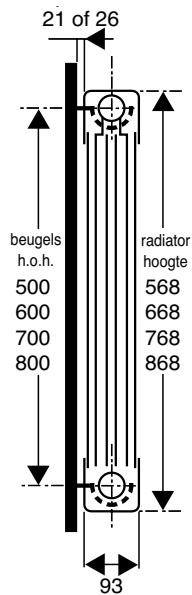

DRL EKOS

568 mm - 868 mm hoog

DRL EKOSPLUS

1670 mm - 2070 mm

alle maten in mm

Standaard aansluitingen 1 t/m 8

Bij aansluitingen 5 t/m 8
veerbelast keerplaatje apart
bestellen (artnr. 900003)

LEGENDA

- aanvoer
- retour
- keerplaatje
- aansluitcode