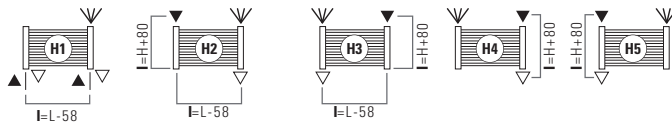

Maatvoeringen van de aansluitingen
"Elegant" Cordivari

LEGENDA	
▲ Aanvoer	◀ Ontluchter
◁ Retour	H Hoogte
□ Aansluiting	□ Lengte=20 - Hoogte=15
I Op het hart	L Lengte

STANDAARD AANSLUITINGEN H

Bij bestelling dient u altijd de gewenste standaard aansluiting op te geven (van H1 tot H5)

SPECIALE AANSLUITINGEN V

Bij bestelling dient u altijd de gewenste aansluiting op te geven (van H6 tot H7)