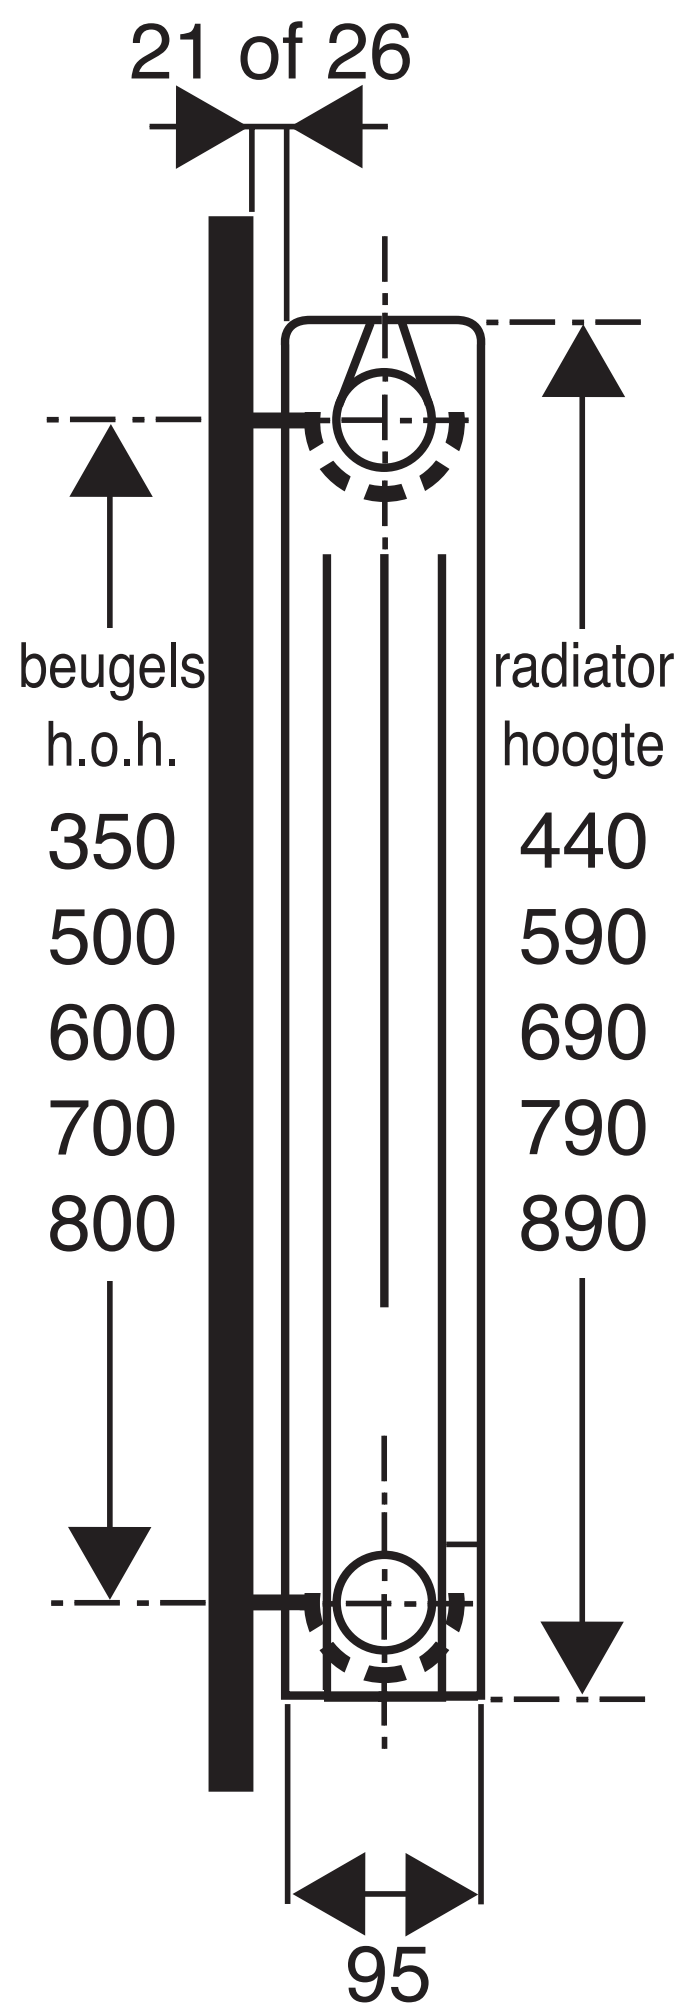

zijaanzicht

vooraanzicht

zijaanzicht

Algemene maatschets; alle maten in mm

Aansluitingen incl. veerbelast plaatje

LEGENDA

aanvoer  
retour

keerplaatje: bij aansluiting  
5 t/m 8 veerbelast  
keerplaatje apart  
bestellen (art. nr. 900003)

aansluitcode