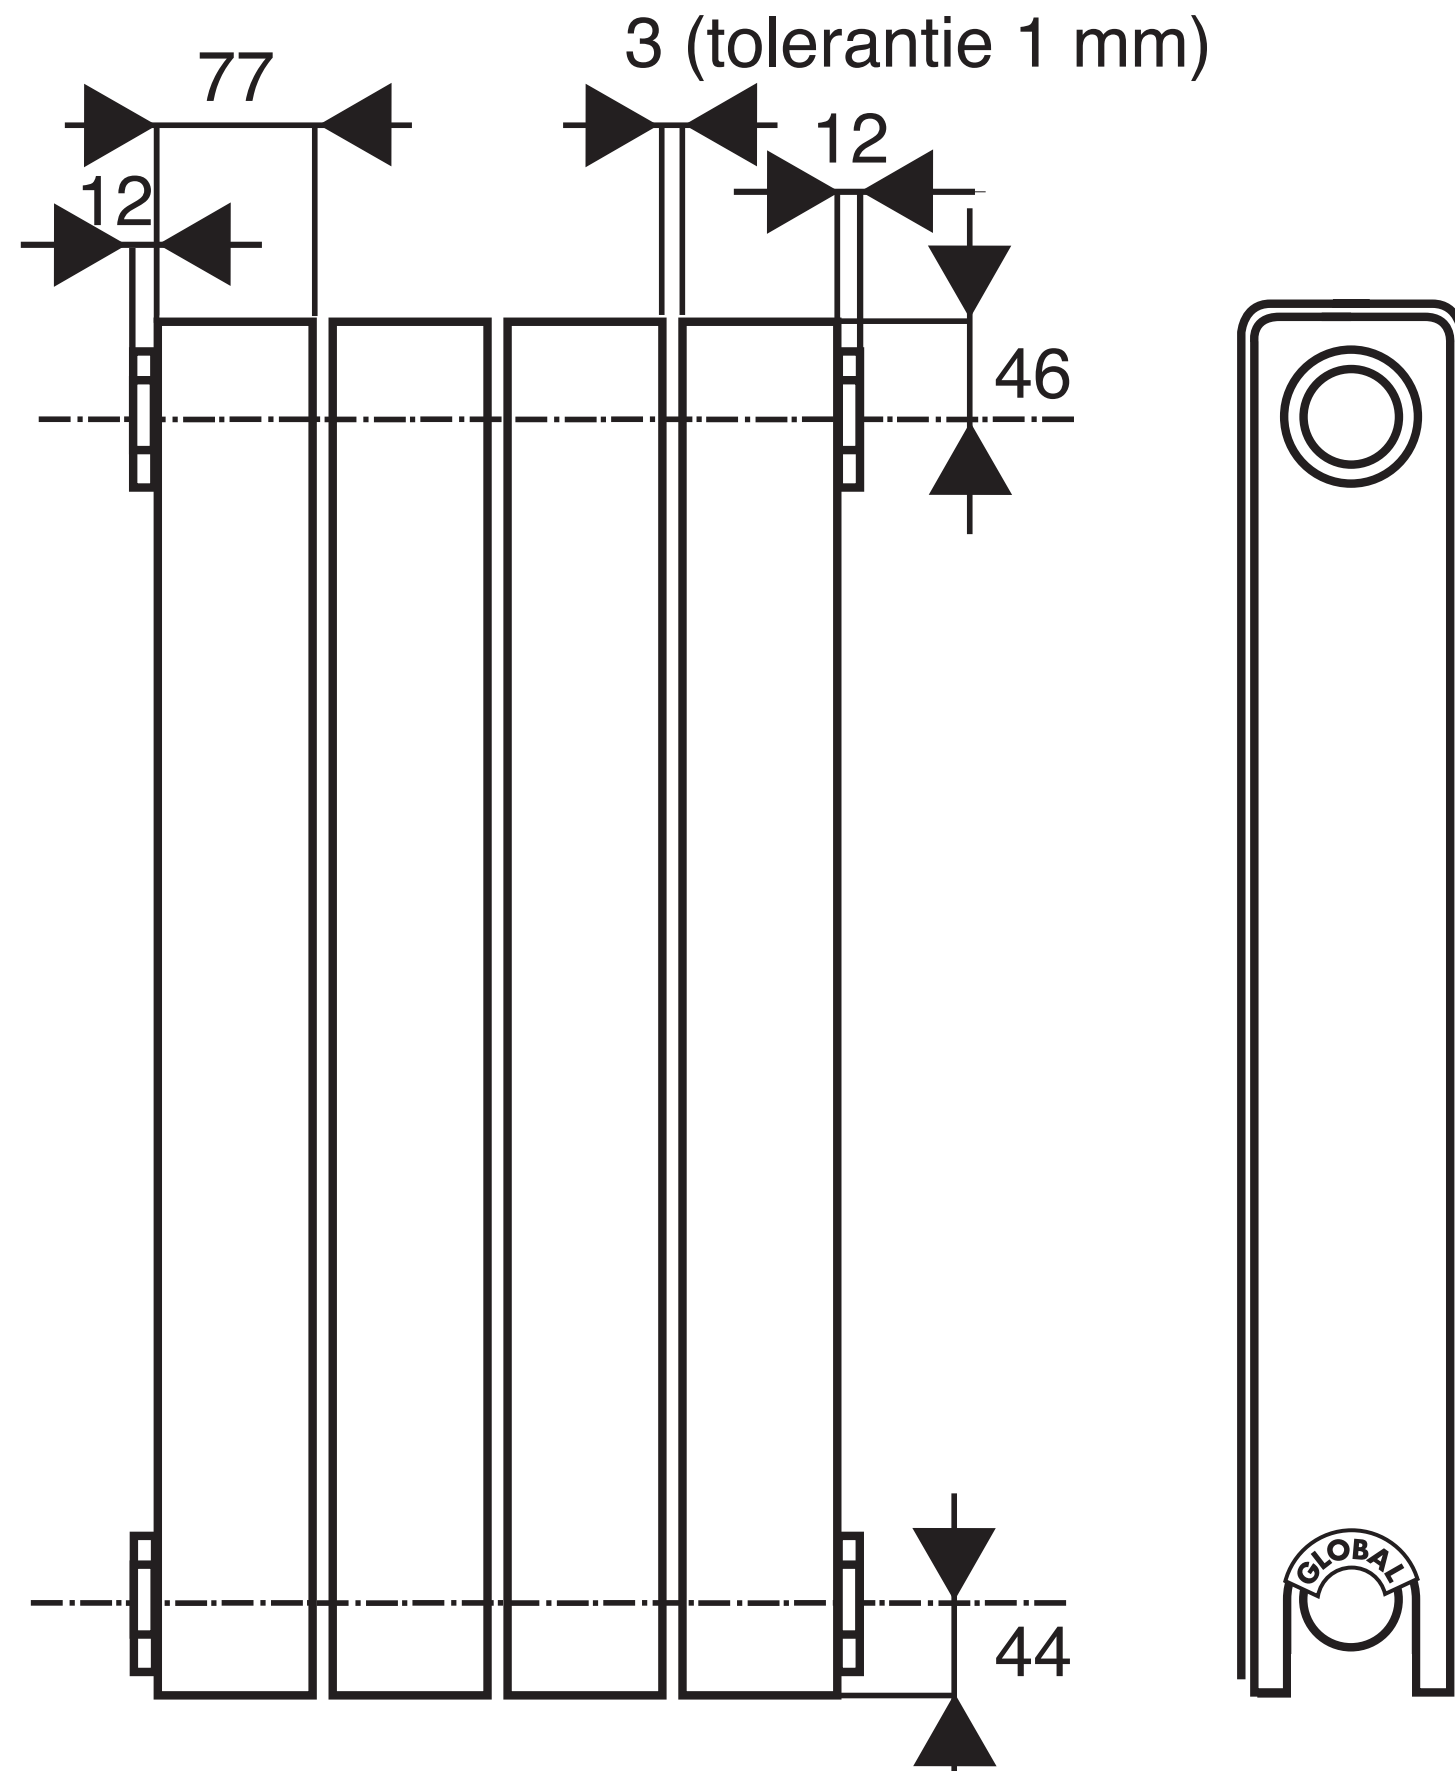

zijaanzicht

vooraanzicht

zijaanzicht

Algemene maatschets; alle maten in mm

Aansluitingen incl. veerbelast plaatje

LEGENDA

aanvoer  
retour

keerplaatje: bij aansluiting  
5 t/m 8 veerbelast  
keerplaatje apart  
bestellen (art. nr. 900003)

aansluitcode