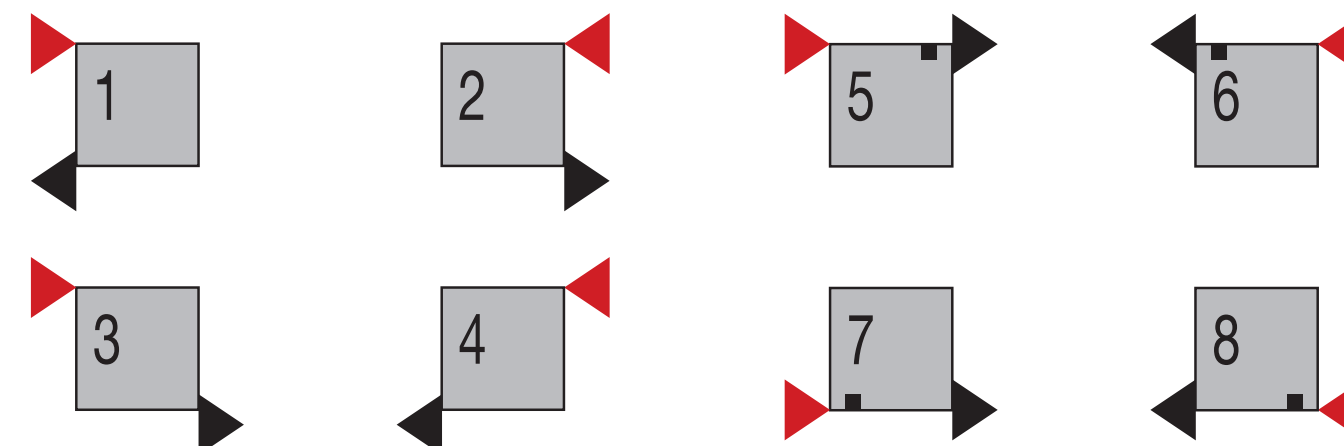

zijaanzicht

vooraanzicht

zijaanzicht

Algemene maatschets; alle maten in mm

Aansluitingen incl. veerbelast plaatje

LEGENDA

aanvoer  
retour

keerplaatje: bij aansluiting  
5 t/m 8 veerbelast  
keerplaatje apart  
bestellen (art. nr. 900003)

aansluitcode